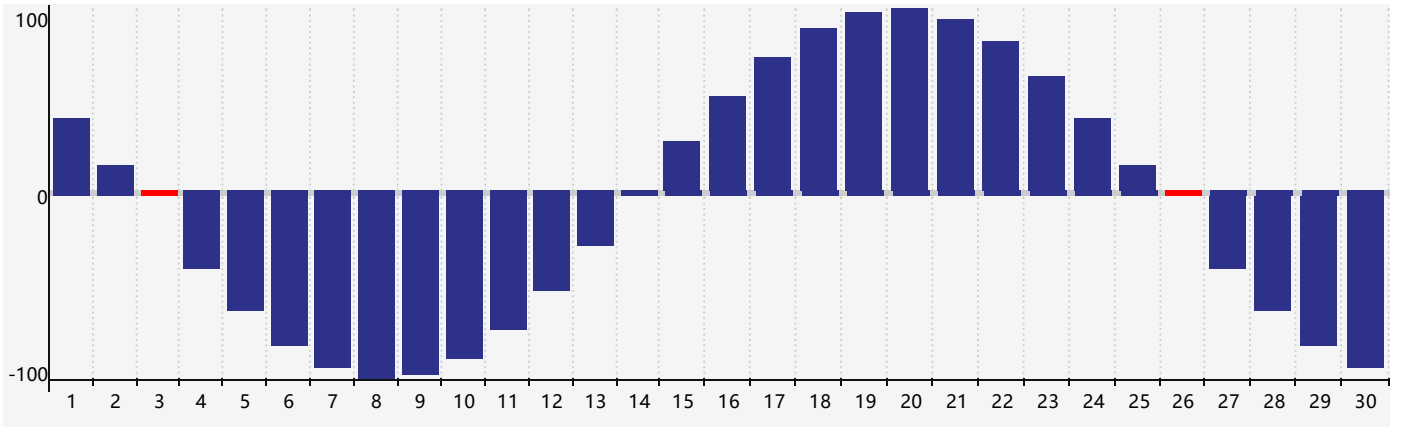

## Septembre 2024 Calendrier de Biorythme Physique

## Septembre 2024

DIM	LUN	MAR	MER	JEU	VEN	SAM
<b>1</b>	<b>2</b>	<b>3</b> <span style="border: 1px solid red; padding: 2px;">Physique</span>	<b>4</b>	<b>5</b>	<b>6</b>	<b>7</b>
<b>8</b>	<b>9</b>	<b>10</b>	<b>11</b>	<b>12</b>	<b>13</b>	<b>14</b>
<b>15</b>	<b>16</b>	<b>17</b>	<b>18</b>	<b>19</b>	<b>20</b>	<b>21</b>
<b>22</b>	<b>23</b>	<b>24</b>	<b>25</b>	<b>26</b> <span style="border: 1px solid red; padding: 2px;">Physique</span>	<b>27</b>	<b>28</b>
<b>29</b>	<b>30</b>	1	2	3	4	5