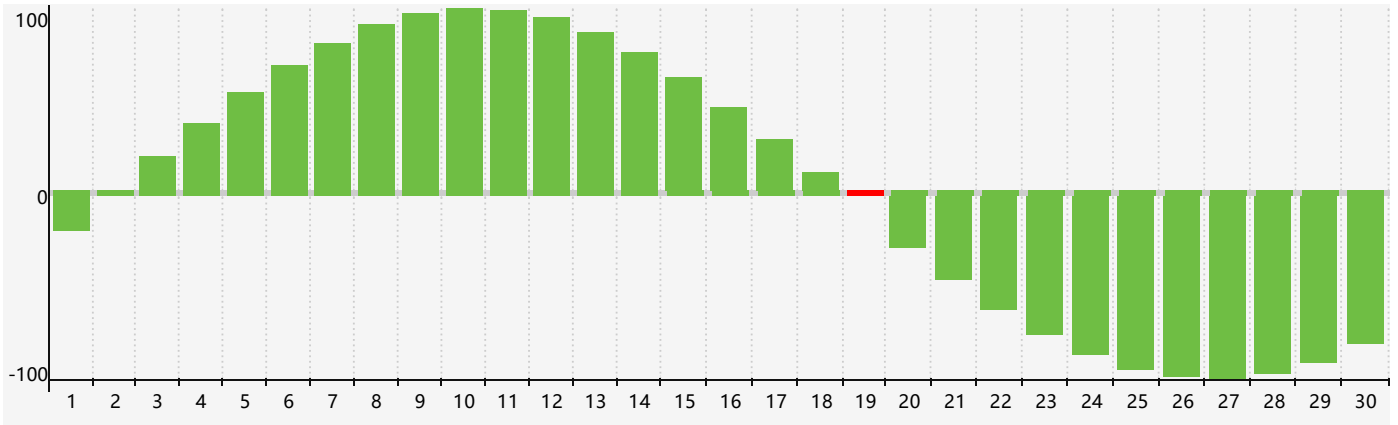

Septembre 2024 Calendrier de Biorythme Intellectuel

Septembre 2024 Calendrier Émotionnel de Biorythme

Septembre 2024 Calendrier de Biorythme Physique

Septembre 2024

| DIM | LUN | MAR | MER | JEU | VEN | SAM |
|--|--|---|--|---|--|---|
| 1  | 2  | 3 Émotif  | 4  | 5  | 6  | 7 Physique  |
| 8  | 9  | 10  | 11  | 12  | 13  | 14  |
| 15  | 16  | 17  | 18  | 19 Intellectuel  | 20  | 21  |
| 22  | 23  | 24  | 25  | 26  | 27  | 28  |
| 29  | 30 Physique  | 1 Émotif  | 2  | 3  | 4  | 5  |