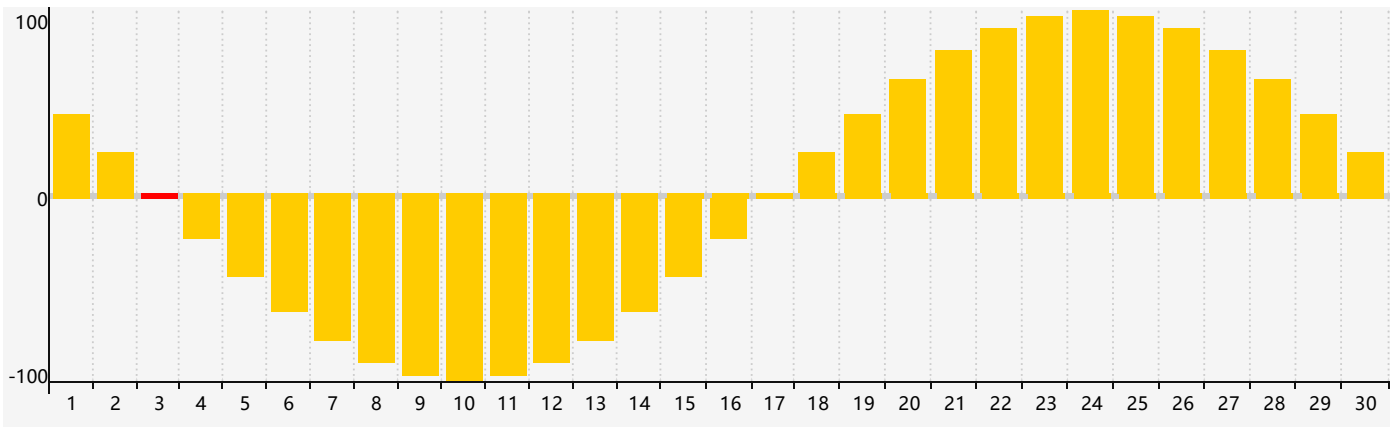

Septembre 2024 Calendrier de Biorythme Intellectuel

Septembre 2024 Calendrier Émotionnel de Biorythme

Septembre 2024 Calendrier de Biorythme Physique

Septembre 2024

| DIM | LUN | MAR | MER | JEU | VEN | SAM |
|--|--|---|--|---|--|---|
| 1  | 2  | 3 Émotif  | 4  | 5  | 6  | 7 Physique  |
| 8  | 9  | 10  | 11  | 12  | 13  | 14  |
| 15  | 16  | 17  | 18  | 19 Intellectuel  | 20  | 21  |
| 22  | 23  | 24  | 25  | 26  | 27  | 28  |
| 29  | 30 Physique  | 1 Émotif  | 2  | 3  | 4  | 5  |