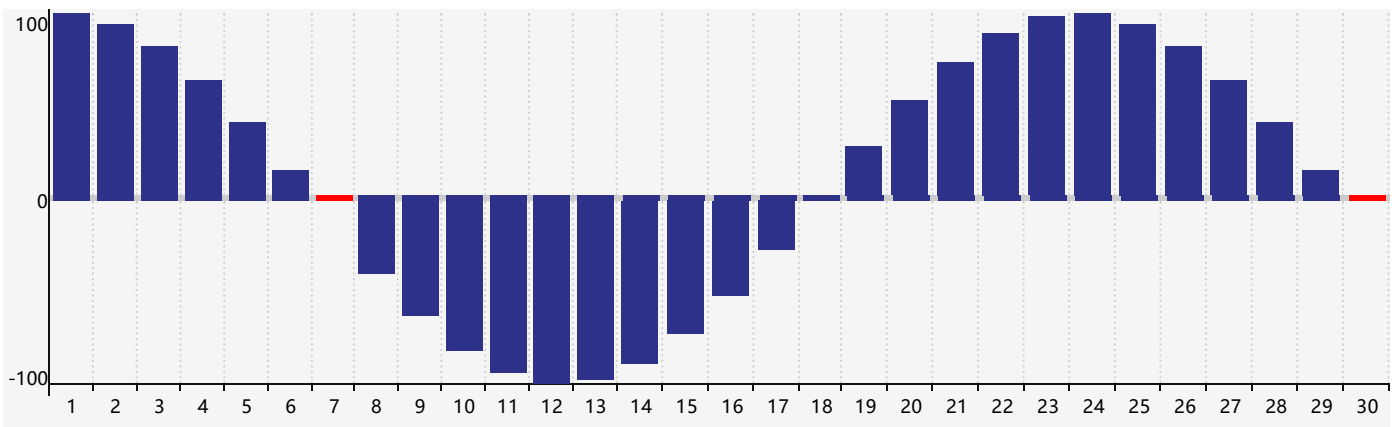

Septembre 2024 Calendrier de Biorythme Intellectuel

Septembre 2024 Calendrier Émotionnel de Biorythme

Septembre 2024 Calendrier de Biorythme Physique

Septembre 2024

| DIM | LUN | MAR | MER | JEU | VEN | SAM |
|--|--|---|--|---|--|---|
| 1  | 2  | 3 Émotif  | 4  | 5  | 6  | 7 Physique  |
| 8  | 9  | 10  | 11  | 12  | 13  | 14  |
| 15  | 16  | 17  | 18  | 19 Intellectuel  | 20  | 21  |
| 22  | 23  | 24  | 25  | 26  | 27  | 28  |
| 29  | 30 Physique  | 1 Émotif  | 2  | 3  | 4  | 5  |