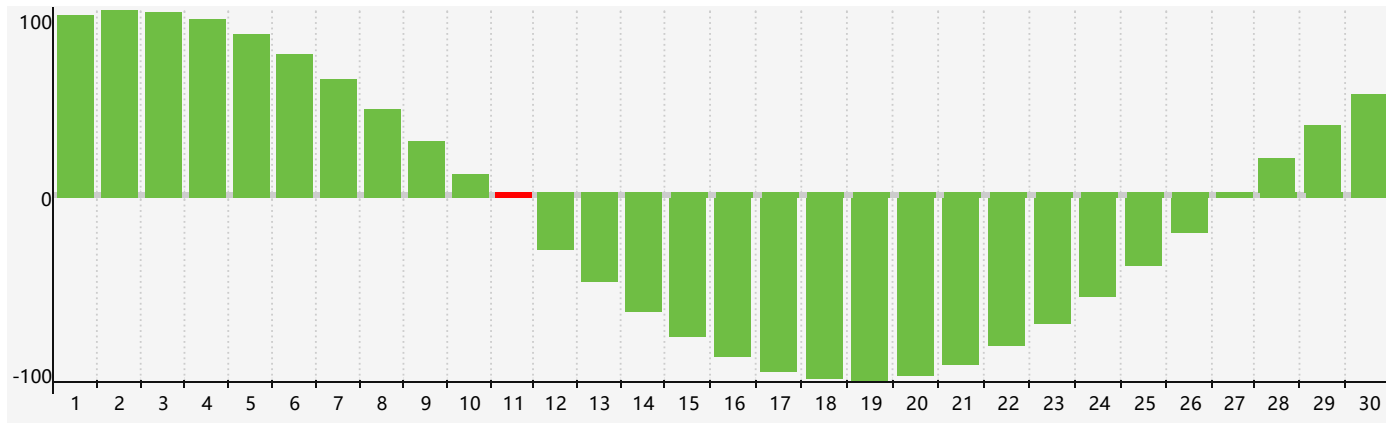

Septembre 2024 Calendrier de Biorythme Intellectuel

Septembre 2024 Calendrier Émotionnel de Biorythme

Septembre 2024 Calendrier de Biorythme Physique

Septembre 2024

DIM	LUN	MAR	MER	JEU	VEN	SAM
1	2	3	4 Émotif	5	6	7
8	9	10	11 Intellectuel	12 Physique	13	14
15	16	17	18	19	20	21
22	23	24	25	26	27	28
29	30	1	2 Émotif	3	4	5 Physique