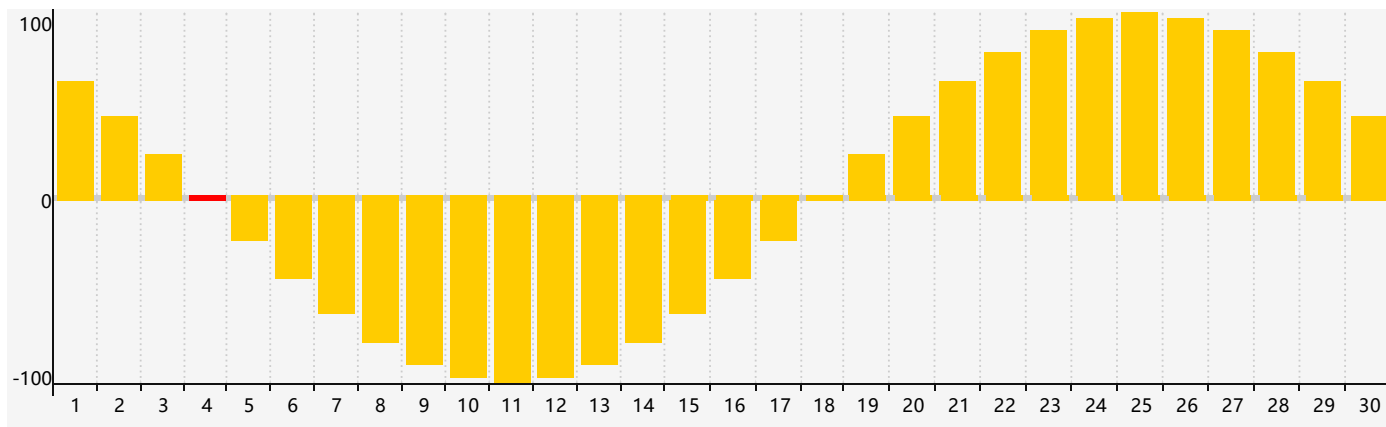

Septembre 2024 Calendrier de Biorythme Intellectuel

Septembre 2024 Calendrier Émotionnel de Biorythme

Septembre 2024 Calendrier de Biorythme Physique

Septembre 2024

DIM	LUN	MAR	MER	JEU	VEN	SAM
1	2	3	4 Émotif	5	6	7
8	9	10	11 Intellectuel	12 Physique	13	14
15	16	17	18	19	20	21
22	23	24	25	26	27	28
29	30	1	2 Émotif	3	4	5 Physique