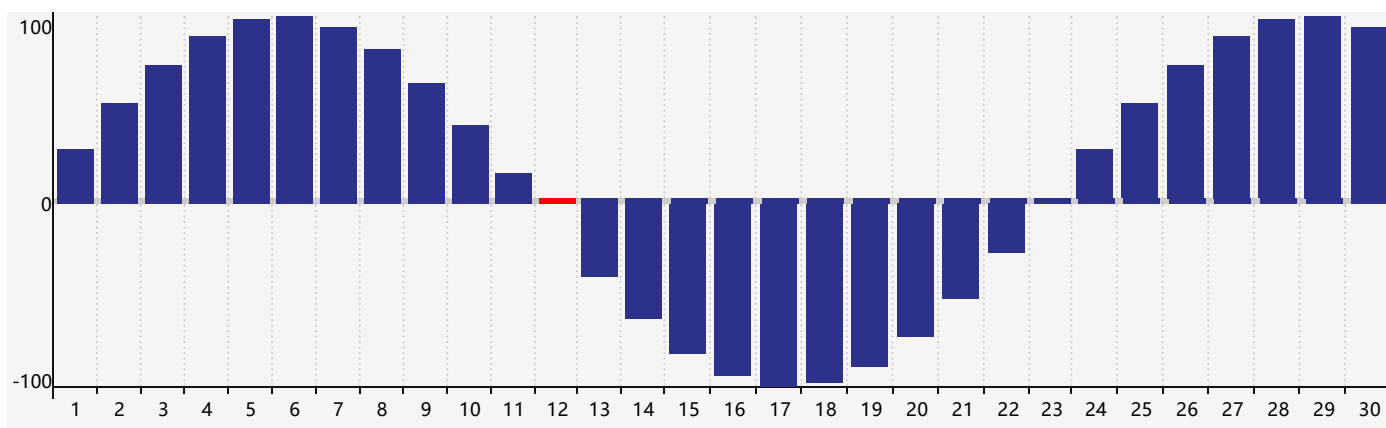

Septembre 2024 Calendrier de Biorythme Intellectuel

Septembre 2024 Calendrier Émotionnel de Biorythme

Septembre 2024 Calendrier de Biorythme Physique

Septembre 2024

DIM	LUN	MAR	MER	JEU	VEN	SAM
1	2	3	4 Émotif	5	6	7
8	9	10	11 Intellectuel	12 Physique	13	14
15	16	17	18	19	20	21
22	23	24	25	26	27	28
29	30	1	2 Émotif	3	4	5 Physique