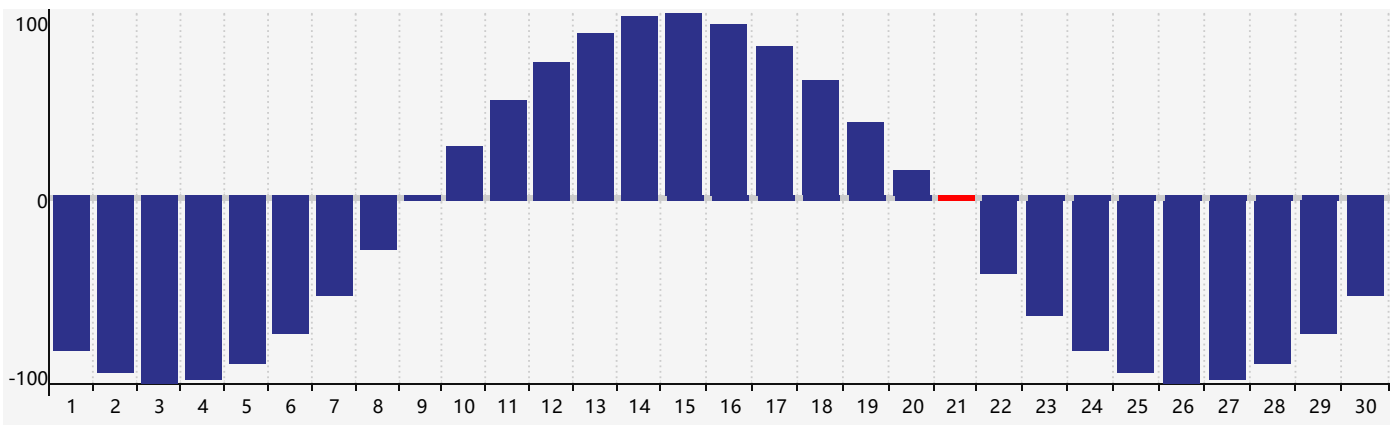

Septembre 2024 Calendrier de Biorythme Intellectuel

Septembre 2024 Calendrier Émotionnel de Biorythme

Septembre 2024 Calendrier de Biorythme Physique

Septembre 2024

DIM	LUN	MAR	MER	JEU	VEN	SAM
1	2	3	4	5	6	7
8	9	10	11	12	13	14
15	16	17	18	19	20	21 Physique
22	23	24 Émotif	25	26	27 Intellectuel	28
29	30	1	2	3	4	5