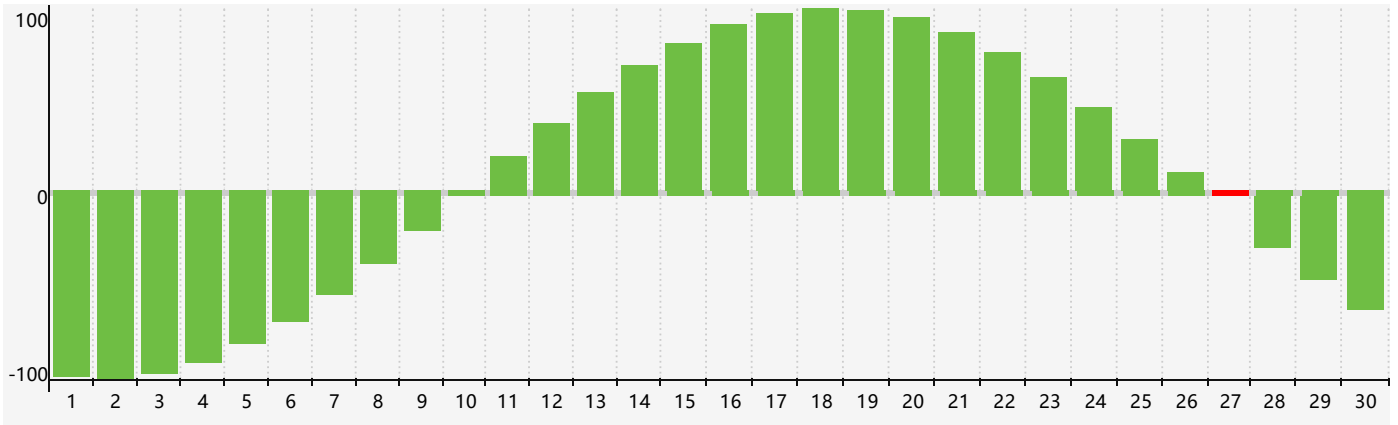

Septembre 2024 Calendrier de Biorythme Intellectuel

Septembre 2024 Calendrier Émotionnel de Biorythme

Septembre 2024 Calendrier de Biorythme Physique

Septembre 2024

DIM	LUN	MAR	MER	JEU	VEN	SAM
1	2	3	4	5	6	7
8	9	10	11	12	13	14
15	16	17	18	19	20	21 Physique
22	23	24 Émotif	25	26	27 Intellectuel	28
29	30	1	2	3	4	5