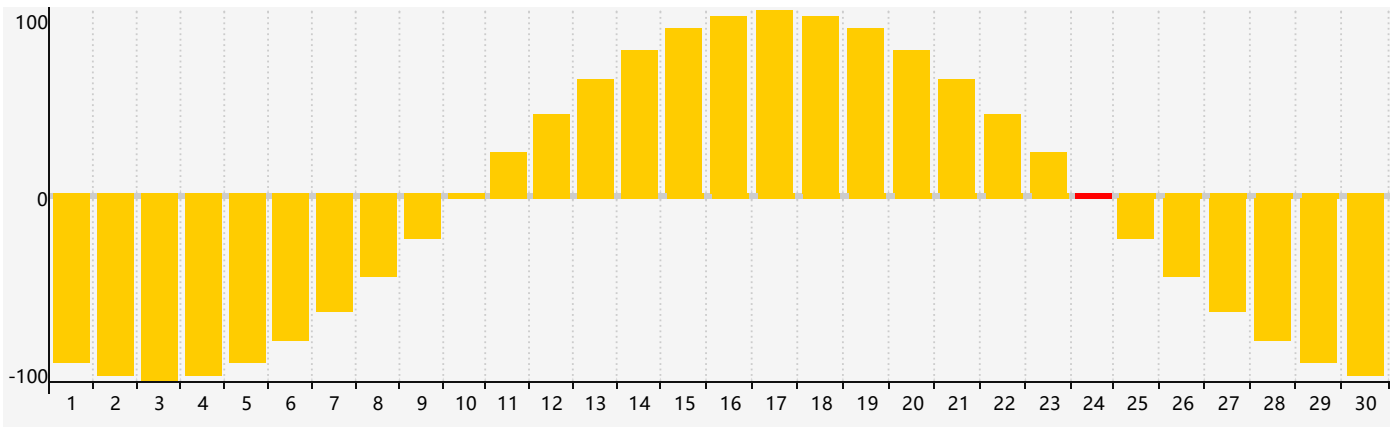

Septembre 2024 Calendrier de Biorythme Intellectuel

Septembre 2024 Calendrier Émotionnel de Biorythme

Septembre 2024 Calendrier de Biorythme Physique

Septembre 2024

DIM	LUN	MAR	MER	JEU	VEN	SAM
1	2	3	4	5	6	7
8	9	10	11	12	13	14
15	16	17	18	19	20	21 Physique
22	23	24 Émotif	25	26	27 Intellectuel	28
29	30	1	2	3	4	5