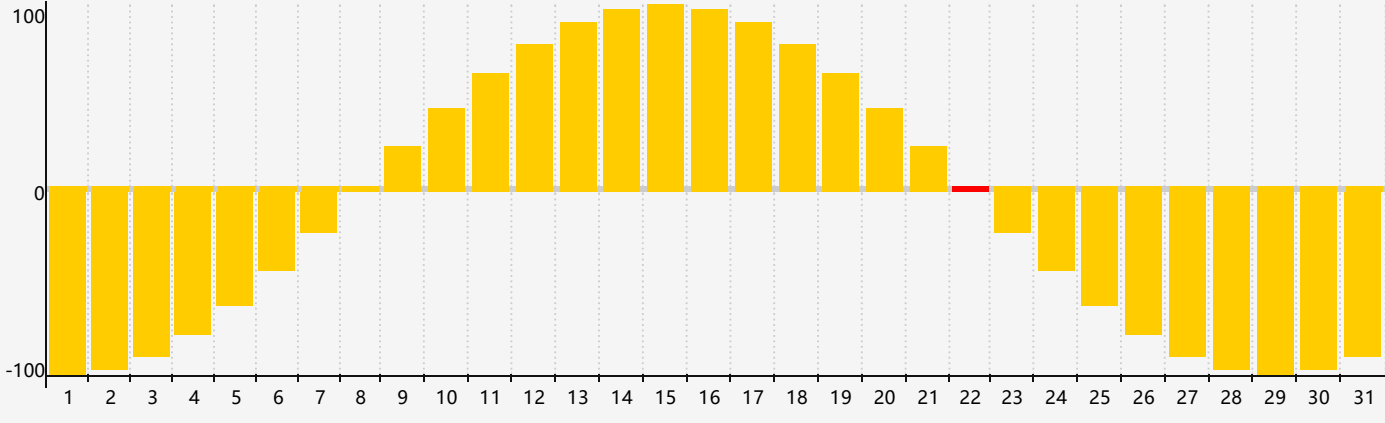

Août 2024 Calendrier Émotionnel de Biorythme

Août 2024

DIM	LUN	MAR	MER	JEU	VEN	SAM
28	29	30	31	1	2	3
4	5	6	7	8	9	10
11	12	13	14	15	16	17
18	19	20	21	22 <small>Émotif</small>	23	24
25	26	27	28	29	30	31