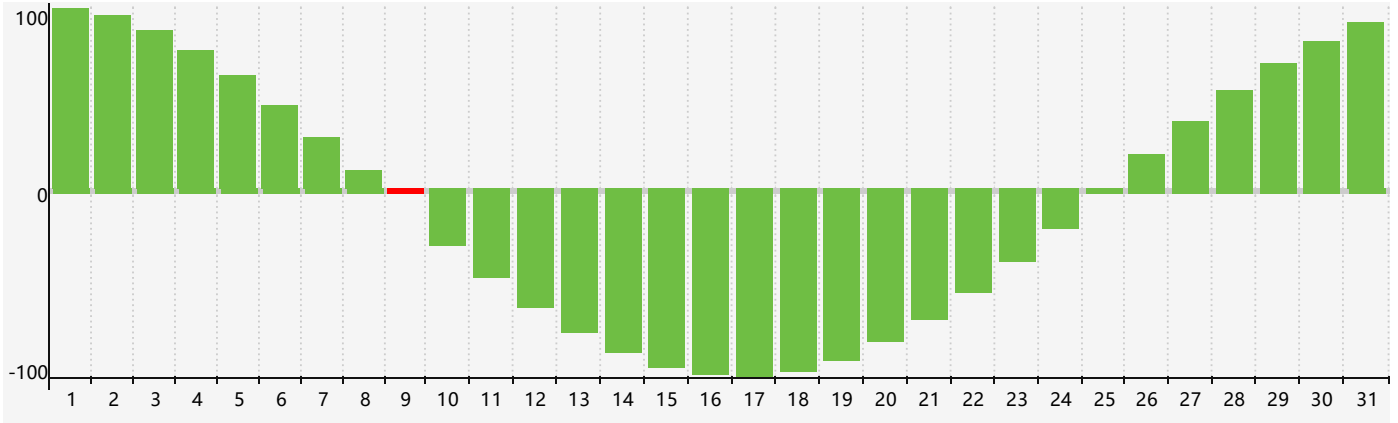

Août 2024 Calendrier de Biorythme Intellectuel

Août 2024 Calendrier Émotionnel de Biorythme

Août 2024 Calendrier de Biorythme Physique

Août 2024

DIM	LUN	MAR	MER	JEU	VEN	SAM
28	29	30 <small>Émotif</small>	31	1	2	3
4	5	6	7	8	9 <small>Intellectuel</small>	10
11	12	13	14	15	16	17 <small>Physique</small>
18	19	20	21	22	23	24
25	26	27 <small>Émotif</small>	28	29	30	31