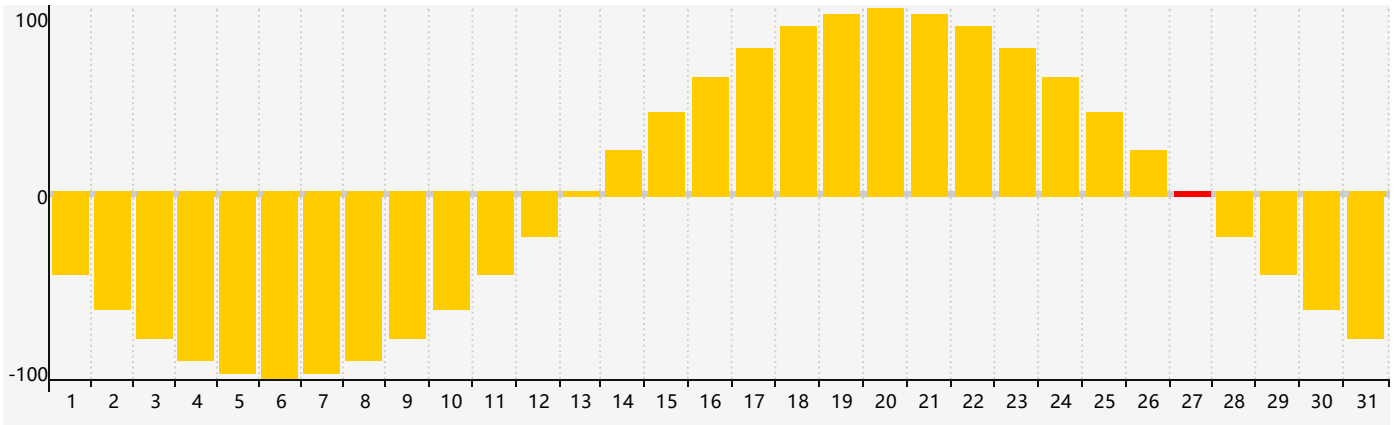

Août 2024 Calendrier de Biorythme Intellectuel

Août 2024 Calendrier Émotionnel de Biorythme

Août 2024 Calendrier de Biorythme Physique

Août 2024

DIM	LUN	MAR	MER	JEU	VEN	SAM
28	29	30 <small>Émotif</small>	31	1	2	3
4	5	6	7	8	9 <small>Intellectuel</small>	10
11	12	13	14	15	16	17 <small>Physique</small>
18	19	20	21	22	23	24
25	26	27 <small>Émotif</small>	28	29	30	31