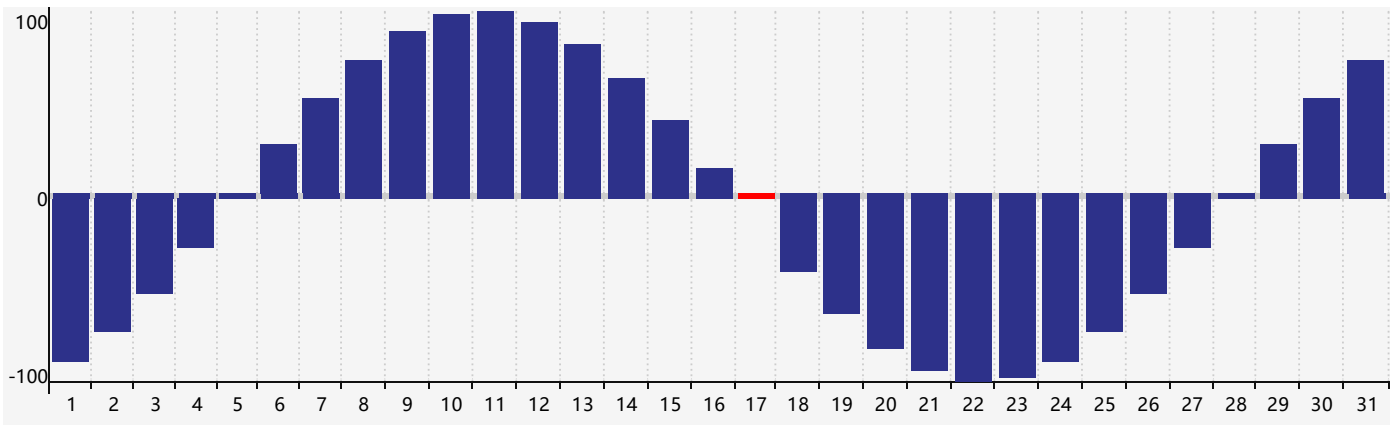

Août 2024 Calendrier de Biorythme Intellectuel

Août 2024 Calendrier Émotionnel de Biorythme

Août 2024 Calendrier de Biorythme Physique

Août 2024

DIM	LUN	MAR	MER	JEU	VEN	SAM
28	29	30 <small>Émotif</small>	31	1	2	3
4	5	6	7	8	9 <small>Intellectuel</small>	10
11	12	13	14	15	16	17 <small>Physique</small>
18	19	20	21	22	23	24
25	26	27 <small>Émotif</small>	28	29	30	31