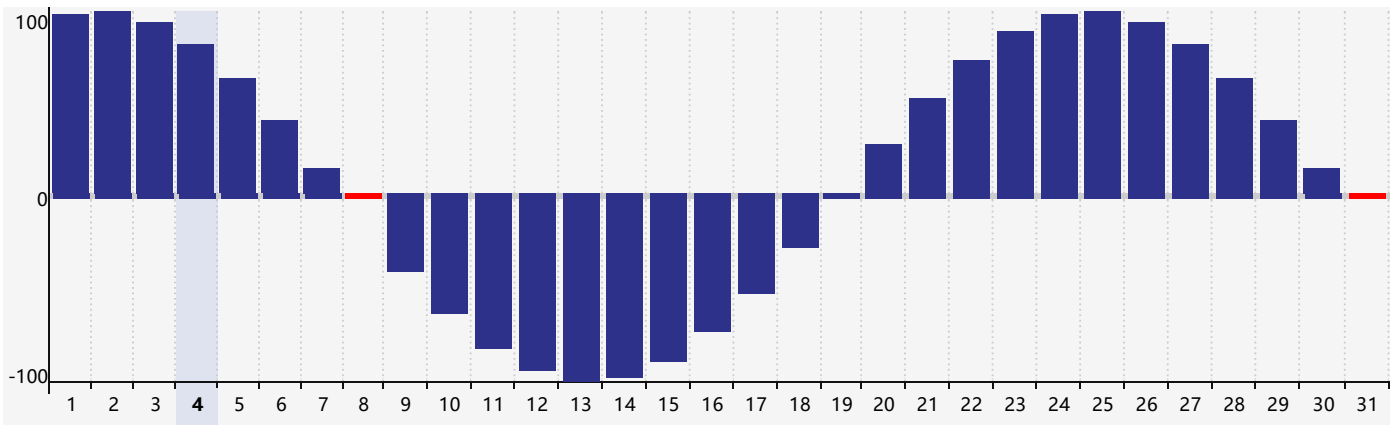

Août 2024 Calendrier de Biorythme Intellectuel

Août 2024 Calendrier Émotionnel de Biorythme

Août 2024 Calendrier de Biorythme Physique

Août 2024

DIM	LUN	MAR	MER	JEU	VEN	SAM
28	29	30	31	1	2	3
4 Émotif	5 Intellectuel	6	7	8 Physique	9	10
11	12	13	14	15	16	17
18	19	20	21	22	23	24
25	26	27	28	29	30	31 Physique