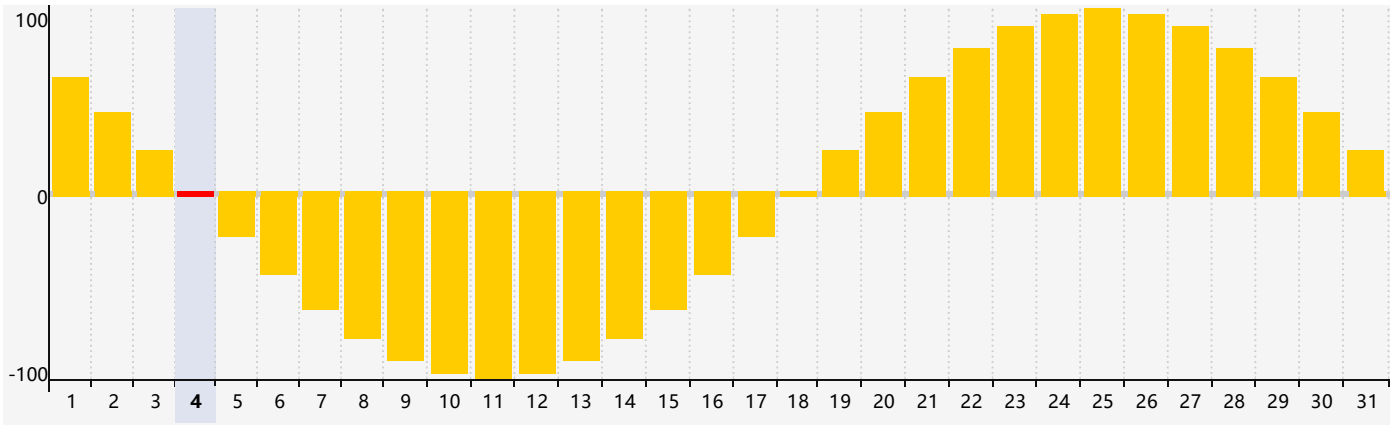

Août 2024 Calendrier de Biorythme Intellectuel

Août 2024 Calendrier Émotionnel de Biorythme

Août 2024 Calendrier de Biorythme Physique

Août 2024

DIM	LUN	MAR	MER	JEU	VEN	SAM
28	29	30	31	1	2	3
4 Émotif	5 Intellectuel	6	7	8 Physique	9	10
11	12	13	14	15	16	17
18	19	20	21	22	23	24
25	26	27	28	29	30	31 Physique