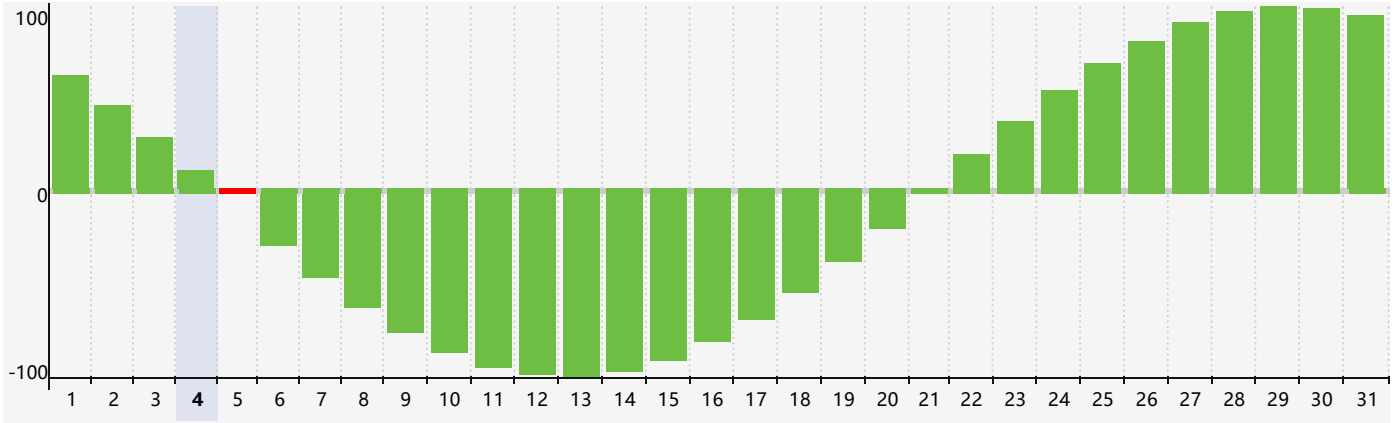

Août 2024 Calendrier de Biorythme Intellectuel

Août 2024 Calendrier Émotionnel de Biorythme

Août 2024 Calendrier de Biorythme Physique

Août 2024

DIM	LUN	MAR	MER	JEU	VEN	SAM
28	29	30	31	1	2	3
4 Émotif	5 Intellectuel	6	7	8 Physique	9	10
11	12	13	14	15	16	17
18	19	20	21	22	23	24
25	26	27	28	29	30	31 Physique