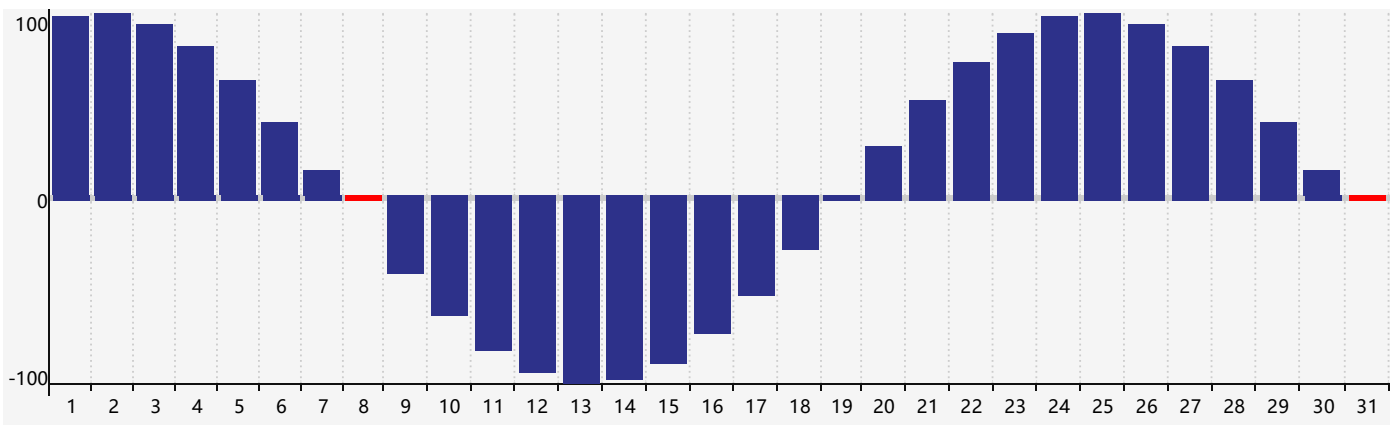

Août 2024 Calendrier de Biorythme Intellectuel

Août 2024 Calendrier Émotionnel de Biorythme

Août 2024 Calendrier de Biorythme Physique

Août 2024

DIM	LUN	MAR	MER	JEU	VEN	SAM
28	29	30	31	1	2	3
4	5	6	7	8 Physique	9	10
11	12	13	14 Émotif	15	16	17
18	19	20	21	22	23	24
25 Intellectuel	26	27	28	29	30	31 Physique