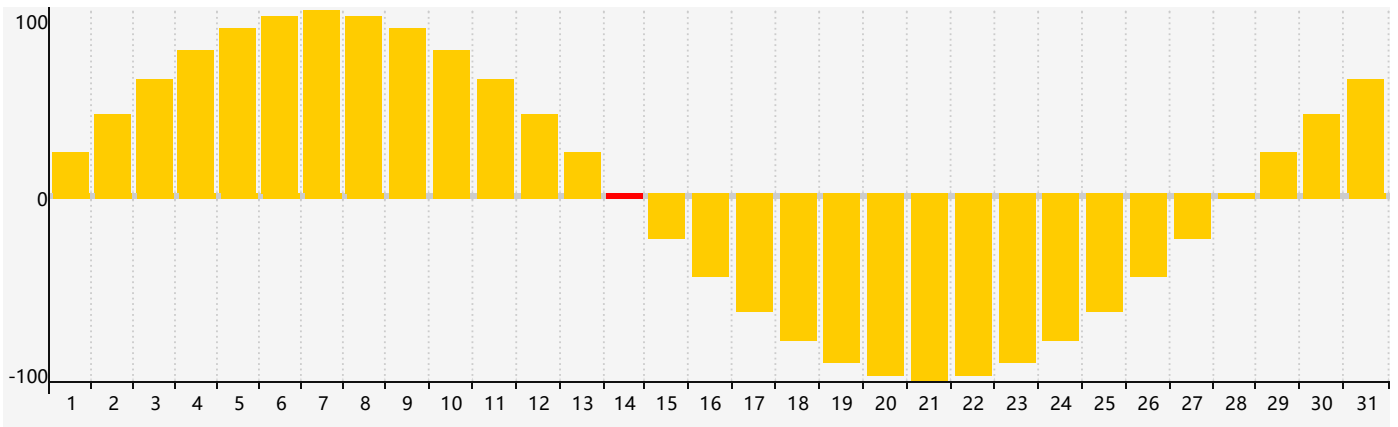

Août 2024 Calendrier de Biorythme Intellectuel

Août 2024 Calendrier Émotionnel de Biorythme

Août 2024 Calendrier de Biorythme Physique

Août 2024

DIM	LUN	MAR	MER	JEU	VEN	SAM
28	29	30	31	1	2	3
4	5	6	7	8 Physique	9	10
11	12	13	14 Émotif	15	16	17
18	19	20	21	22	23	24
25 Intellectuel	26	27	28	29	30	31 Physique