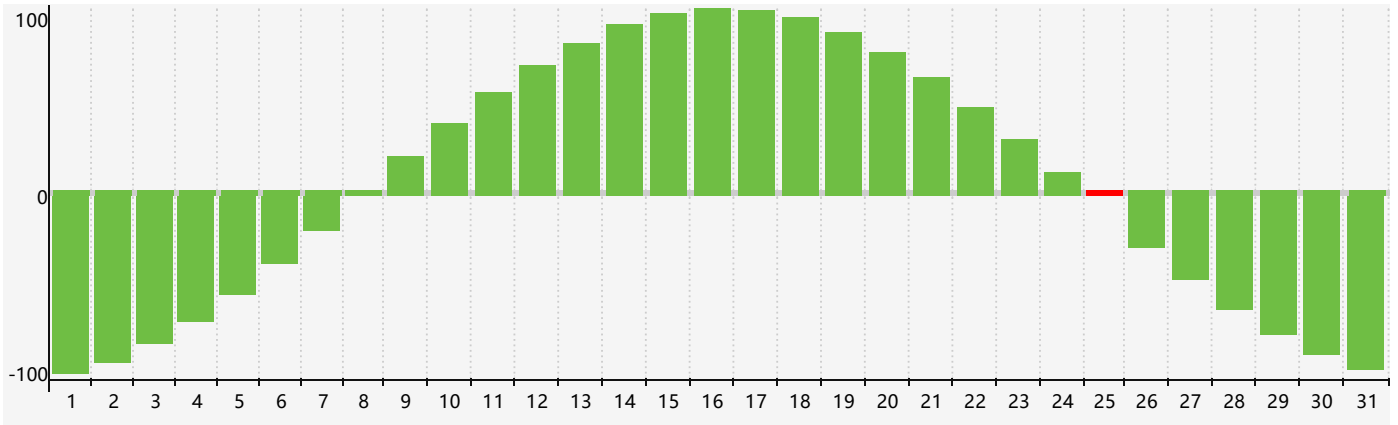

Août 2024 Calendrier de Biorythme Intellectuel

Août 2024 Calendrier Émotionnel de Biorythme

Août 2024 Calendrier de Biorythme Physique

Août 2024

DIM	LUN	MAR	MER	JEU	VEN	SAM
28	29	30	31	1	2	3
4	5	6	7	8 Physique	9	10
11	12	13	14 Émotif	15	16	17
18	19	20	21	22	23	24
25 Intellectuel	26	27	28	29	30	31 Physique