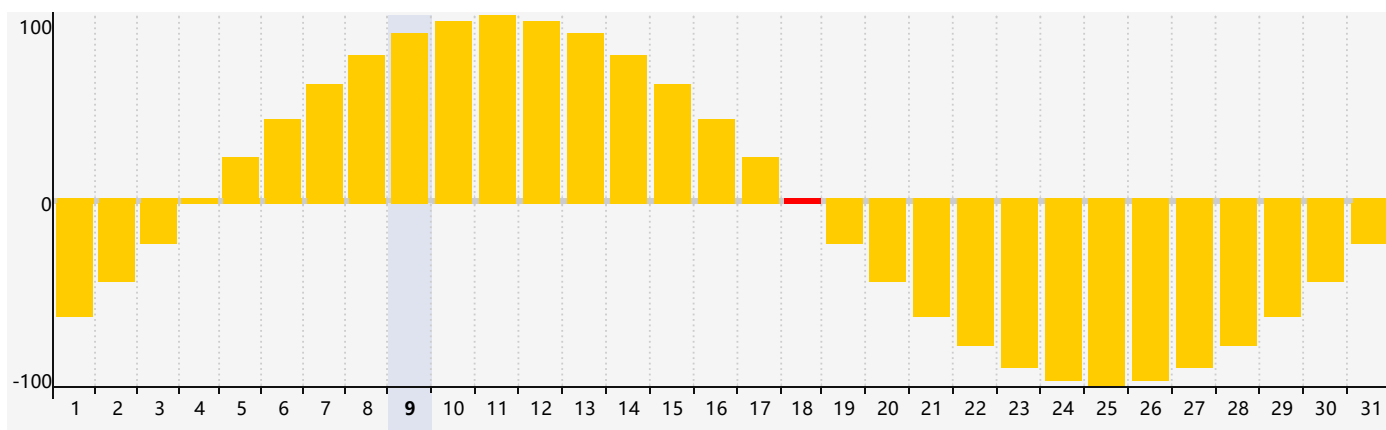

Août 2024 Calendrier de Biorythme Intellectuel

Août 2024 Calendrier Émotionnel de Biorythme

Août 2024 Calendrier de Biorythme Physique

Août 2024

DIM	LUN	MAR	MER	JEU	VEN	SAM
28	29 <small>Physique</small>	30	31	1	2	3
4	5	6	7	8	9	10
11	12	13	14	15 <small>Intellectuel</small>	16	17
18 <small>Émotif</small>	19	20	21 <small>Physique</small>	22	23	24
25	26	27	28	29	30	31