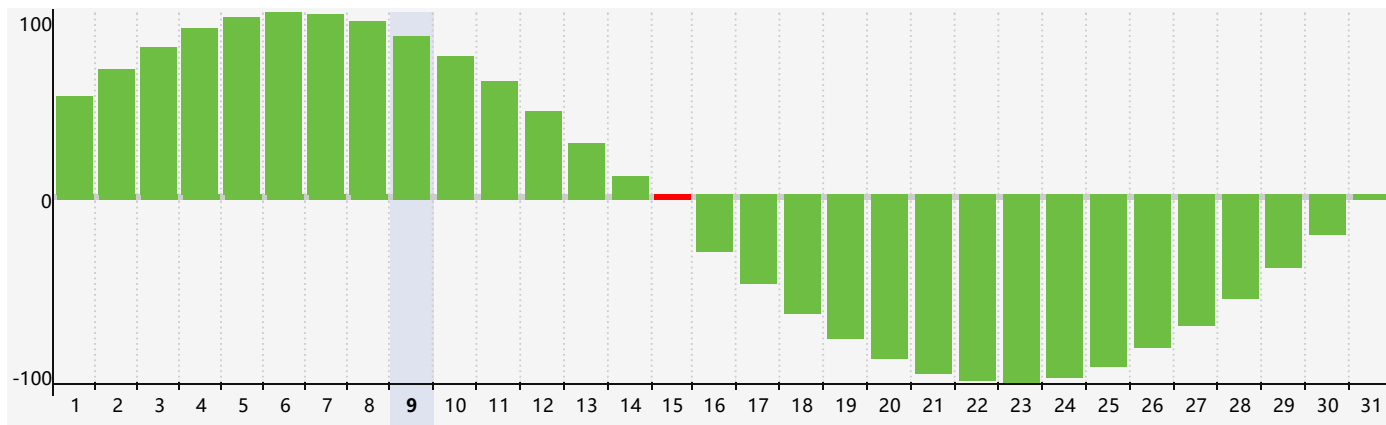

Août 2024 Calendrier de Biorythme Intellectuel

Août 2024 Calendrier Émotionnel de Biorythme

Août 2024 Calendrier de Biorythme Physique

Août 2024

DIM	LUN	MAR	MER	JEU	VEN	SAM
28	29 <small>Physique</small>	30	31	1	2	3
4	5	6	7	8	9	10
11	12	13	14	15 <small>Intellectuel</small>	16	17
18 <small>Émotif</small>	19	20	21 <small>Physique</small>	22	23	24
25	26	27	28	29	30	31