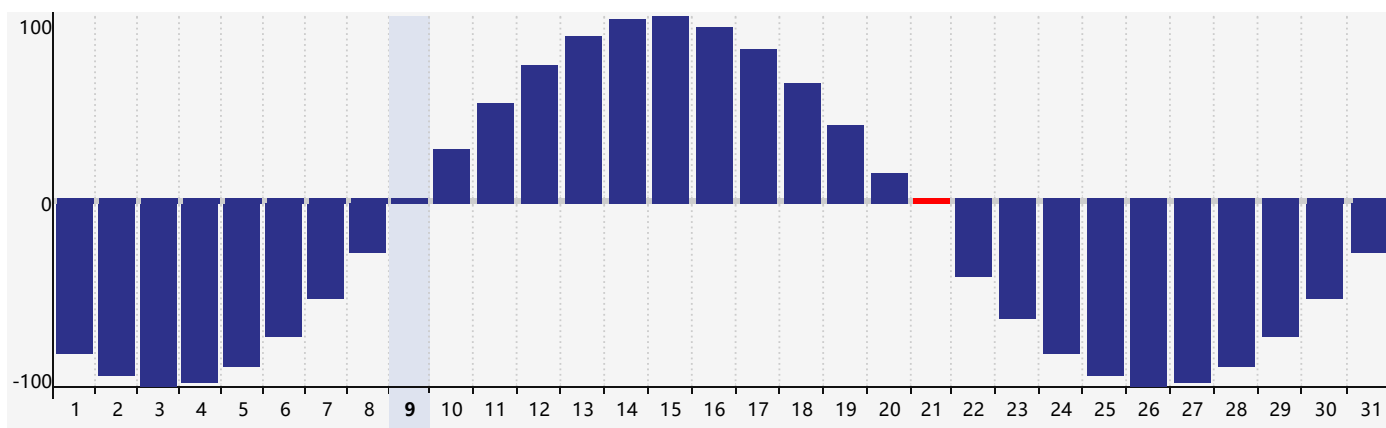

Août 2024 Calendrier de Biorythme Intellectuel

Août 2024 Calendrier Émotionnel de Biorythme

Août 2024 Calendrier de Biorythme Physique

Août 2024

DIM	LUN	MAR	MER	JEU	VEN	SAM
28	29 <small>Physique</small>	30	31	1	2	3
4	5	6	7	8	9	10
11	12	13	14	15 <small>Intellectuel</small>	16	17
18 <small>Émotif</small>	19	20	21 <small>Physique</small>	22	23	24
25	26	27	28	29	30	31