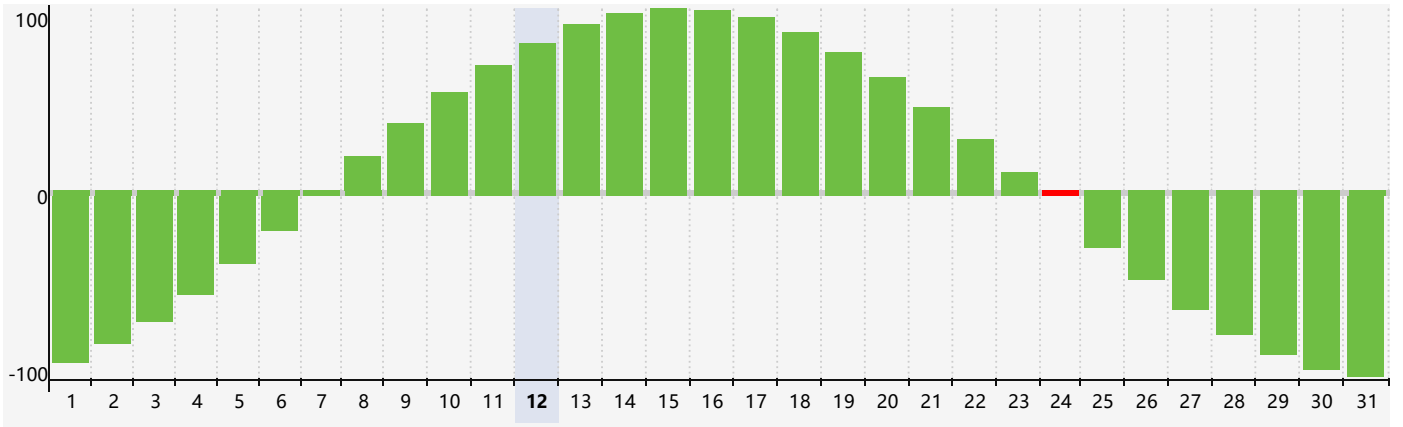

Juillet 2024 Calendrier de Biorythme Intellectuel

Juillet 2024

DIM	LUN	MAR	MER	JEU	VEN	SAM
30	1	2	3	4	5	6
7	8	9	10	11	12	13
14	15	16	17	18	19	20
21	22	23	24 Intellectuel	25	26	27
28	29	30	31	1	2	3