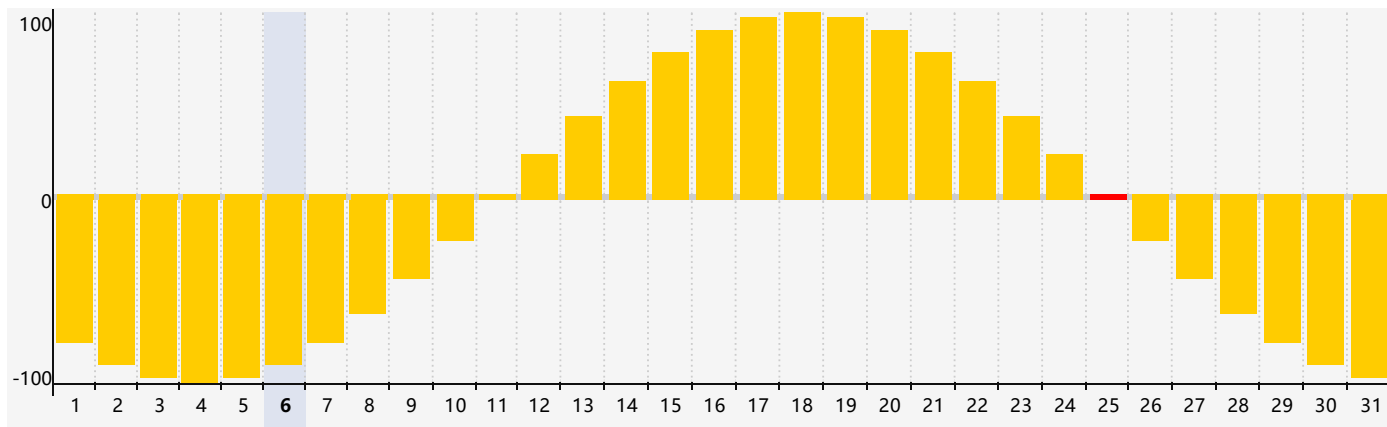

Juillet 2024 Calendrier Émotionnel de Biorythme

Juillet 2024

DIM	LUN	MAR	MER	JEU	VEN	SAM
30	1	2	3	4	5	6
7	8	9	10	11	12	13
14	15	16	17	18	19	20
21	22	23	24	25 <small>Émotif</small>	26	27
28	29	30	31	1	2	3