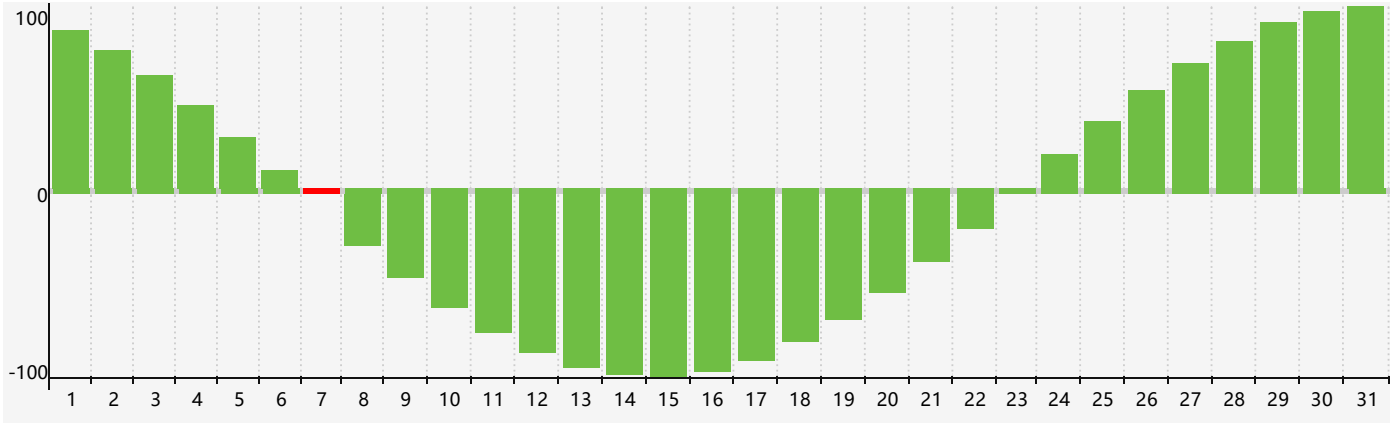

Juillet 2024 Calendrier de Biorythme Intellectuel

Juillet 2024 Calendrier Émotionnel de Biorythme

Juillet 2024 Calendrier de Biorythme Physique

Juillet 2024

DIM	LUN	MAR	MER	JEU	VEN	SAM
30	1	2 Émotif Physique	3	4	5	6
7 Intellectuel	8	9	10	11	12	13
14	15	16	17	18	19	20
21	22	23	24	25 Physique	26	27
28	29	30 Émotif	31	1	2	3