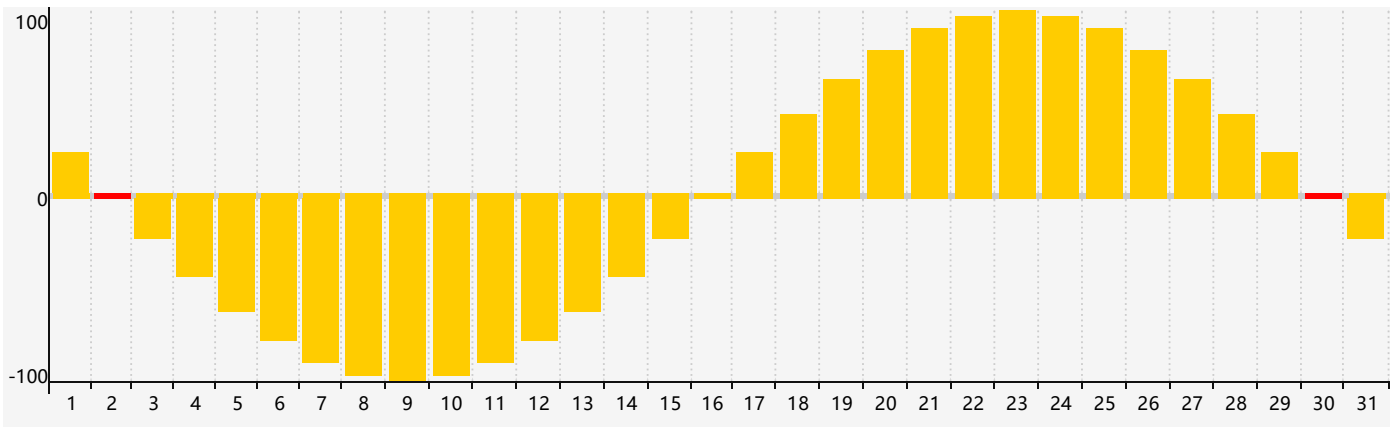

Juillet 2024 Calendrier de Biorythme Intellectuel

Juillet 2024 Calendrier Émotionnel de Biorythme

Juillet 2024 Calendrier de Biorythme Physique

Juillet 2024

DIM	LUN	MAR	MER	JEU	VEN	SAM
30	1	2 Émotif Physique	3	4	5	6
7 Intellectuel	8	9	10	11	12	13
14	15	16	17	18	19	20
21	22	23	24	25 Physique	26	27
28	29	30 Émotif	31	1	2	3