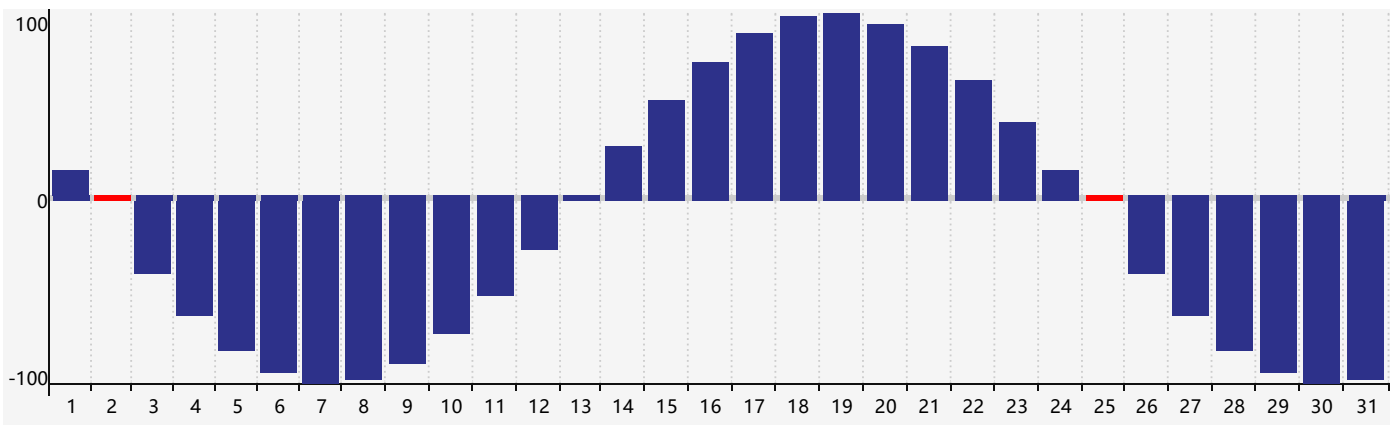

Juillet 2024 Calendrier de Biorythme Intellectuel

Juillet 2024 Calendrier Émotionnel de Biorythme

Juillet 2024 Calendrier de Biorythme Physique

Juillet 2024

DIM	LUN	MAR	MER	JEU	VEN	SAM
30	1	2 Émotif Physique	3	4	5	6
7 Intellectuel	8	9	10	11	12	13
14	15	16	17	18	19	20
21	22	23	24	25 Physique	26	27
28	29	30 Émotif	31	1	2	3