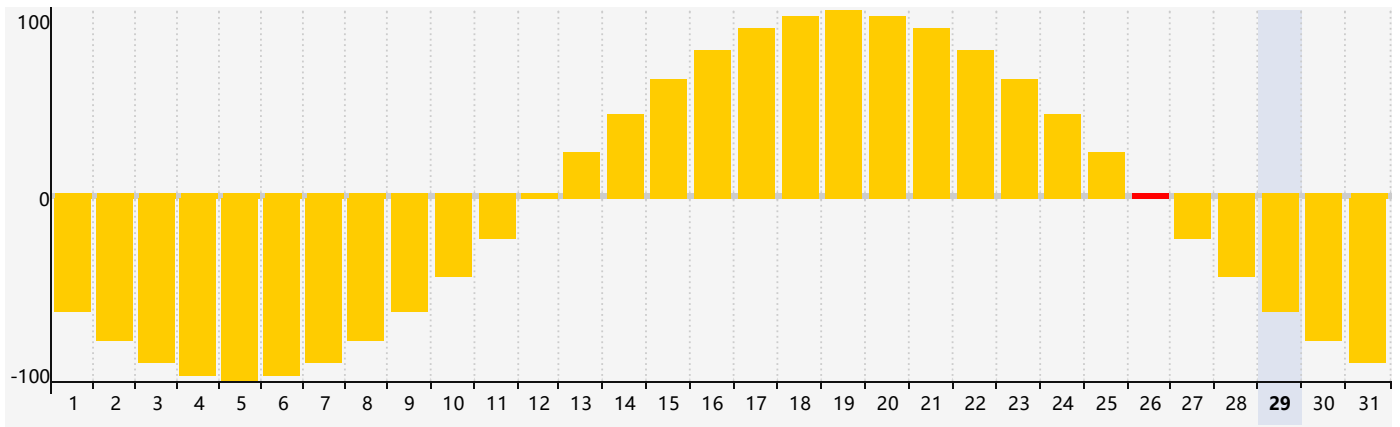

Juillet 2024 Calendrier de Biorythme Intellectuel

Juillet 2024 Calendrier Émotionnel de Biorythme

Juillet 2024 Calendrier de Biorythme Physique

Juillet 2024

DIM	LUN	MAR	MER	JEU	VEN	SAM
30	1	2 Intellectuel	3	4	5	6
7	8	9	10	11	12	13
14	15	16	17 Physique	18	19	20
21	22	23	24	25	26 Émotif	27
28	29	30	31	1	2	3