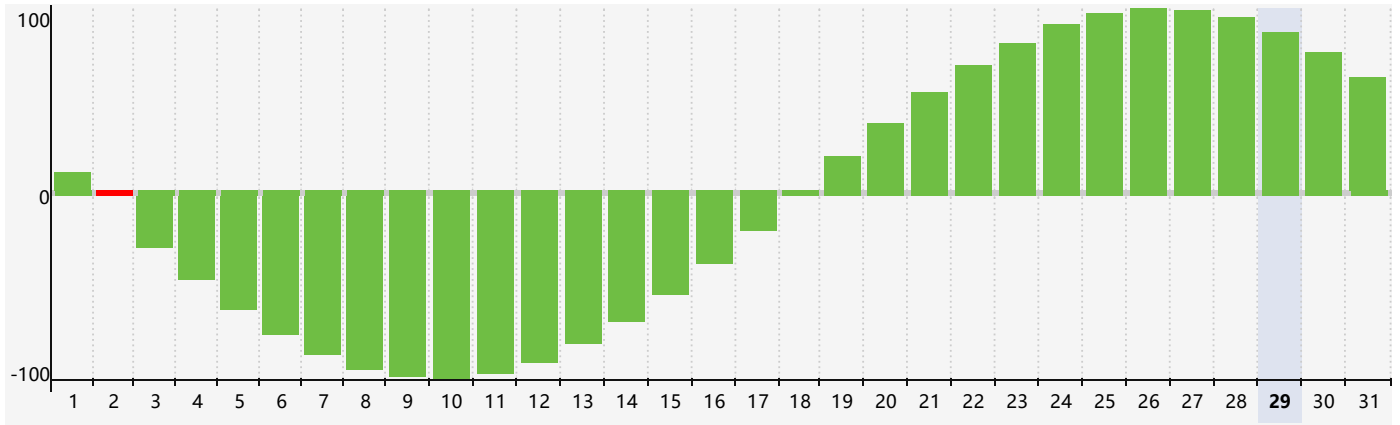

Juillet 2024 Calendrier de Biorythme Intellectuel

Juillet 2024 Calendrier Émotionnel de Biorythme

Juillet 2024 Calendrier de Biorythme Physique

Juillet 2024

DIM	LUN	MAR	MER	JEU	VEN	SAM
30	1	2 Intellectuel	3	4	5	6
7	8	9	10	11	12	13
14	15	16	17 Physique	18	19	20
21	22	23	24	25	26 Émotif	27
28	29	30	31	1	2	3