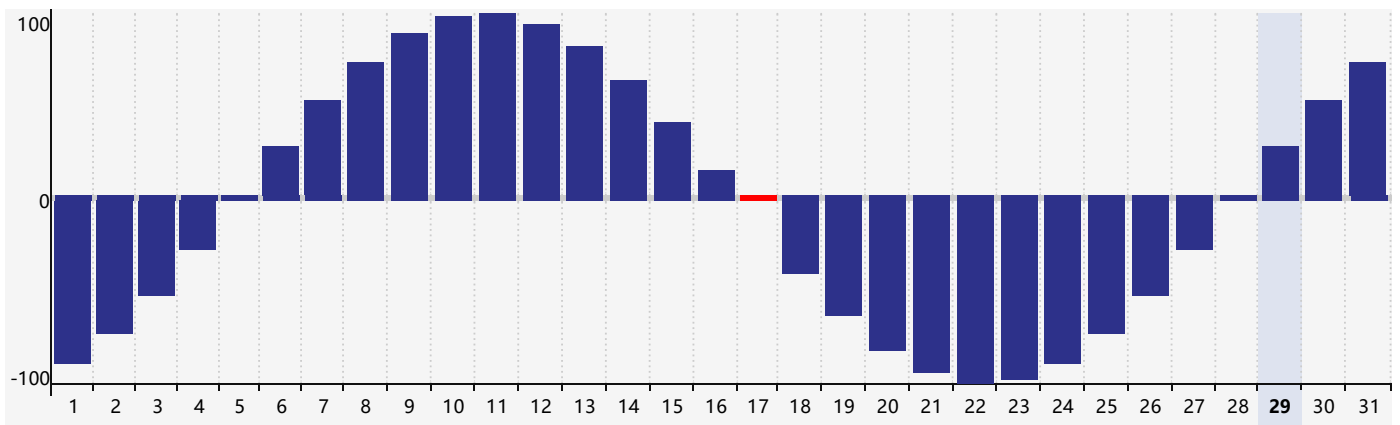

Juillet 2024 Calendrier de Biorythme Intellectuel

Juillet 2024 Calendrier Émotionnel de Biorythme

Juillet 2024 Calendrier de Biorythme Physique

Juillet 2024

DIM	LUN	MAR	MER	JEU	VEN	SAM
30	1	2 Intellectuel	3	4	5	6
7	8	9	10	11	12	13
14	15	16	17 Physique	18	19	20
21	22	23	24	25	26 Émotif	27
28	29	30	31	1	2	3