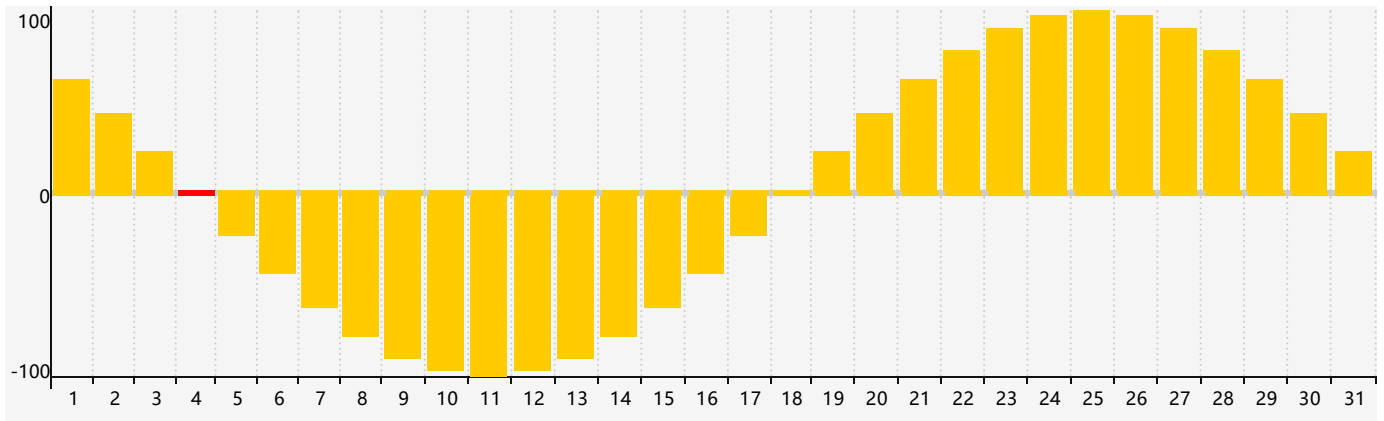

Juillet 2024 Calendrier de Biorythme Intellectuel

Juillet 2024 Calendrier Émotionnel de Biorythme

Juillet 2024 Calendrier de Biorythme Physique

Juillet 2024

DIM	LUN	MAR	MER	JEU	VEN	SAM
30	1	2	3	4 <small>Émotif</small>	5	6
7	8	9	10	11	12	13
14	15	16	17	18	19	20 <small>Intellectuel Physique</small>
21	22	23	24	25	26	27
28	29	30	31	1 <small>Émotif</small>	2	3