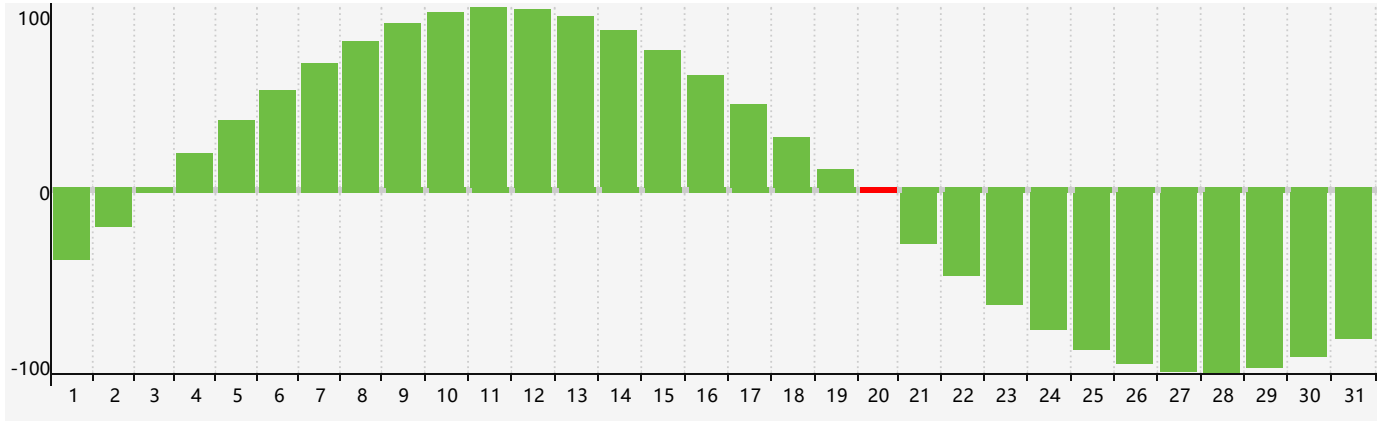

Juillet 2024 Calendrier de Biorythme Intellectuel

Juillet 2024 Calendrier Émotionnel de Biorythme

Juillet 2024 Calendrier de Biorythme Physique

Juillet 2024

DIM	LUN	MAR	MER	JEU	VEN	SAM
30	1	2	3	4 <small>Émotif</small>	5	6
7	8	9	10	11	12	13
14	15	16	17	18	19	20 <small>Intellectuel Physique</small>
21	22	23	24	25	26	27
28	29	30	31	1 <small>Émotif</small>	2	3