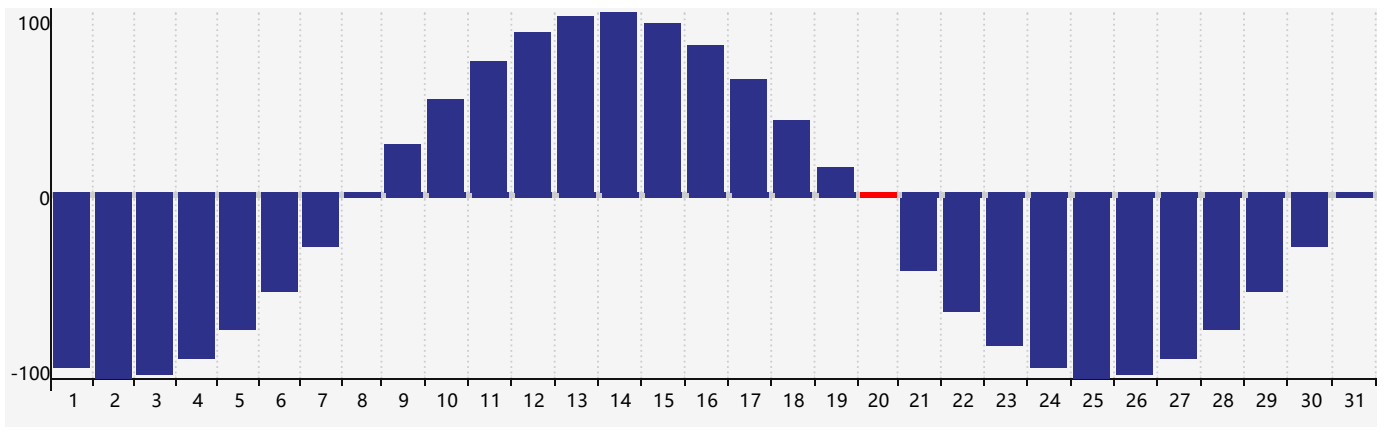

Juillet 2024 Calendrier de Biorythme Intellectuel

Juillet 2024 Calendrier Émotionnel de Biorythme

Juillet 2024 Calendrier de Biorythme Physique

Juillet 2024

DIM	LUN	MAR	MER	JEU	VEN	SAM
30	1	2	3	4 <small>Émotif</small>	5	6
7	8	9	10	11	12	13
14	15	16	17	18	19	20 <small>Intellectuel Physique</small>
21	22	23	24	25	26	27
28	29	30	31	1 <small>Émotif</small>	2	3