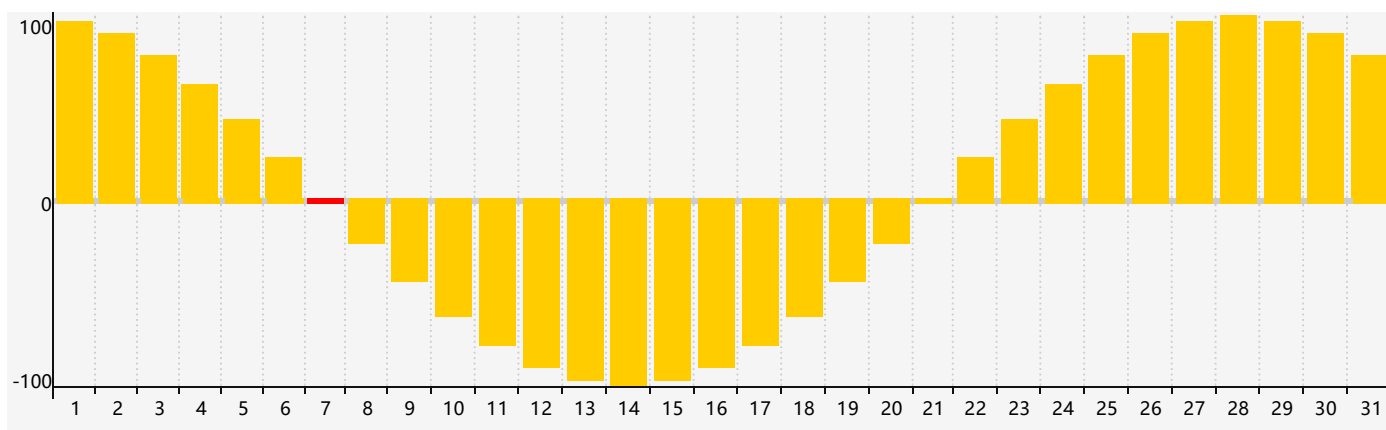

Juillet 2024 Calendrier de Biorythme Intellectuel

Juillet 2024 Calendrier Émotionnel de Biorythme

Juillet 2024 Calendrier de Biorythme Physique

Juillet 2024

DIM	LUN	MAR	MER	JEU	VEN	SAM
30	1	2	3 Intellectuel	4	5	6
7 Émotif	8	9	10	11	12	13
14	15	16 Physique	17	18	19	20
21	22	23	24	25	26	27
28	29	30	31	1	2	3