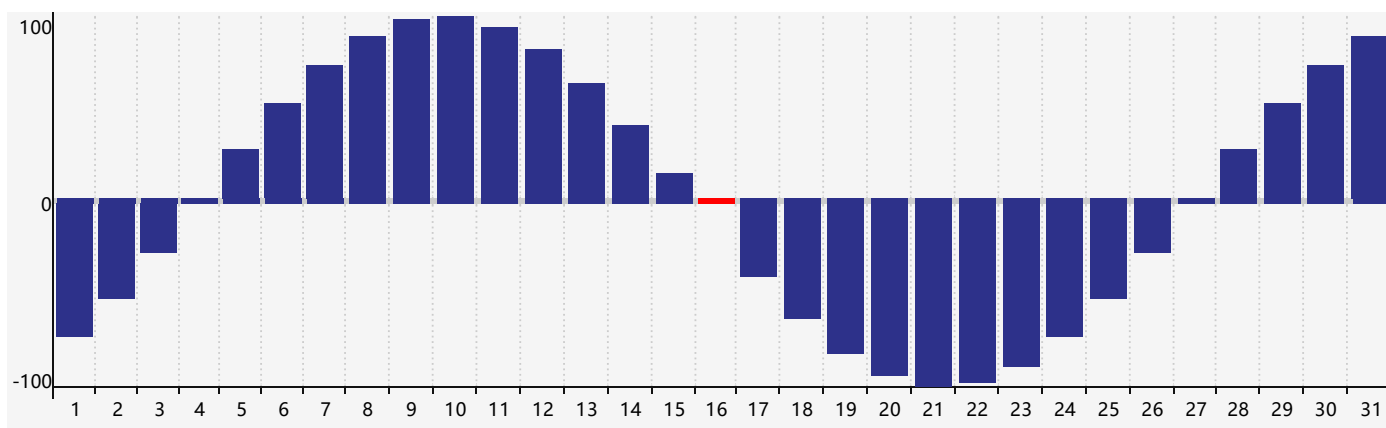

Juillet 2024 Calendrier de Biorythme Intellectuel

Juillet 2024 Calendrier Émotionnel de Biorythme

Juillet 2024 Calendrier de Biorythme Physique

Juillet 2024

DIM	LUN	MAR	MER	JEU	VEN	SAM
30	1	2	3 Intellectuel	4	5	6
7 Émotif	8	9	10	11	12	13
14	15	16 Physique	17	18	19	20
21	22	23	24	25	26	27
28	29	30	31	1	2	3