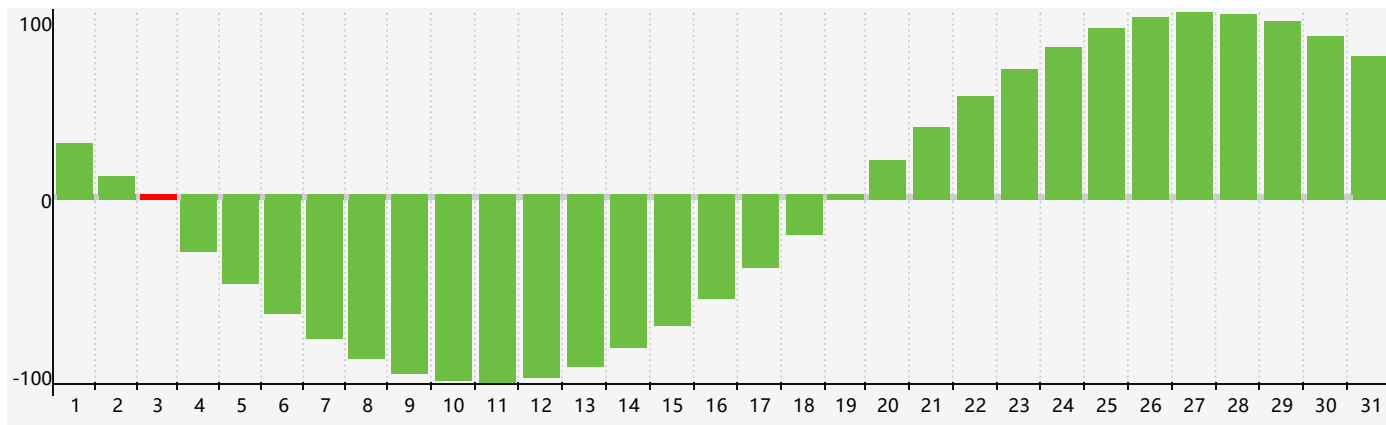

Juillet 2024 Calendrier de Biorythme Intellectuel

Juillet 2024 Calendrier Émotionnel de Biorythme

Juillet 2024 Calendrier de Biorythme Physique

Juillet 2024

DIM	LUN	MAR	MER	JEU	VEN	SAM
30	1	2	3 Intellectuel	4	5	6
7 Émotif	8	9	10	11	12	13
14	15	16 Physique	17	18	19	20
21	22	23	24	25	26	27
28	29	30	31	1	2	3