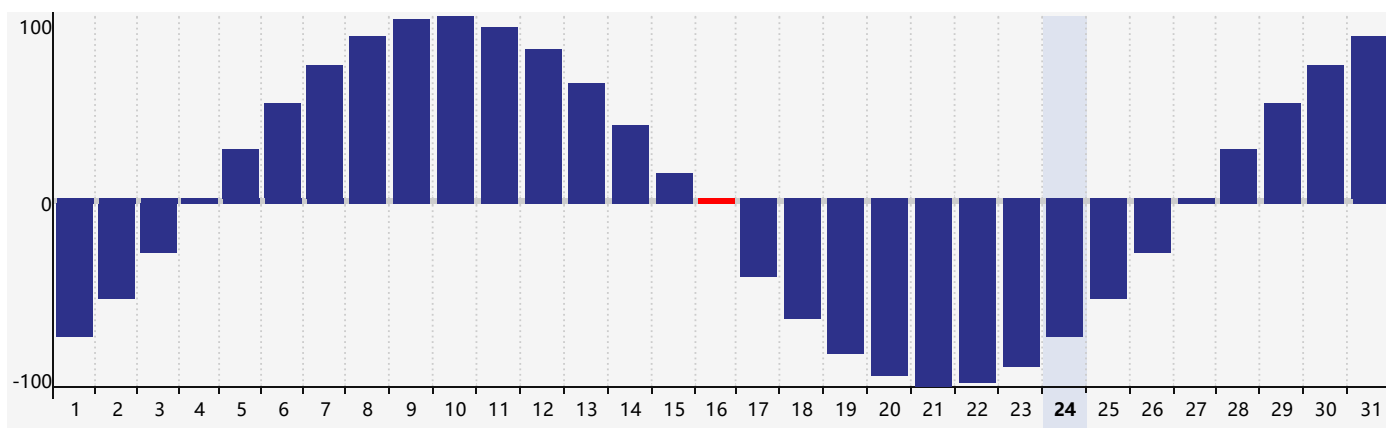

Juillet 2024 Calendrier de Biorythme Intellectuel

Juillet 2024 Calendrier Émotionnel de Biorythme

Juillet 2024 Calendrier de Biorythme Physique

Juillet 2024

DIM	LUN	MAR	MER	JEU	VEN	SAM
30	1	2	3	4	5	6
7	8	9	10	11	12	13
14	15	16 Physique	17 Émotif	18	19	20
21	22	23 Intellectuel	24	25	26	27
28	29	30	31	1	2	3