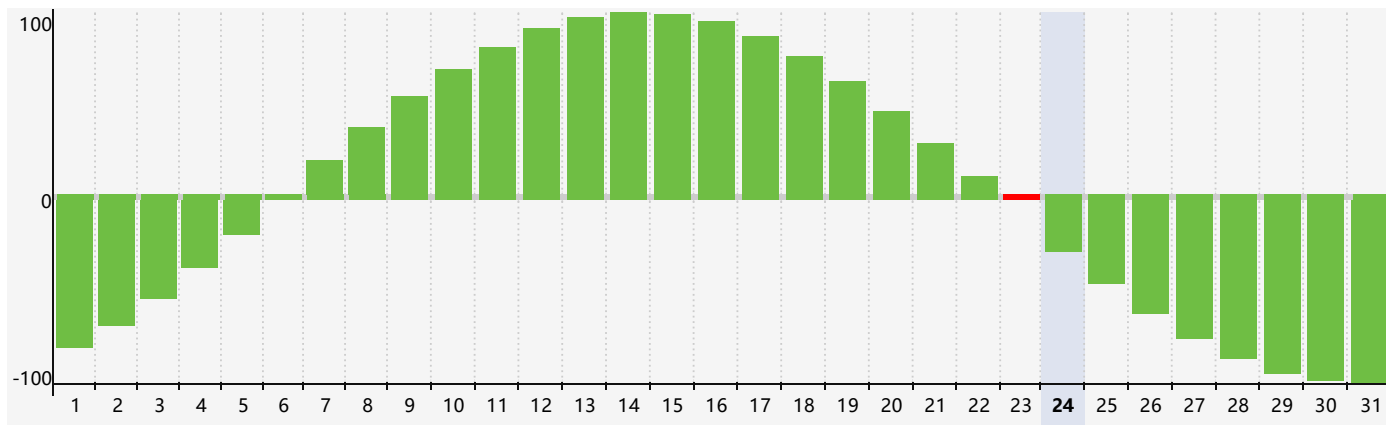

Juillet 2024 Calendrier de Biorythme Intellectuel

Juillet 2024 Calendrier Émotionnel de Biorythme

Juillet 2024 Calendrier de Biorythme Physique

Juillet 2024

DIM	LUN	MAR	MER	JEU	VEN	SAM
30	1	2	3	4	5	6
7	8	9	10	11	12	13
14	15	16 Physique	17 Émotif	18	19	20
21	22	23 Intellectuel	24	25	26	27
28	29	30	31	1	2	3