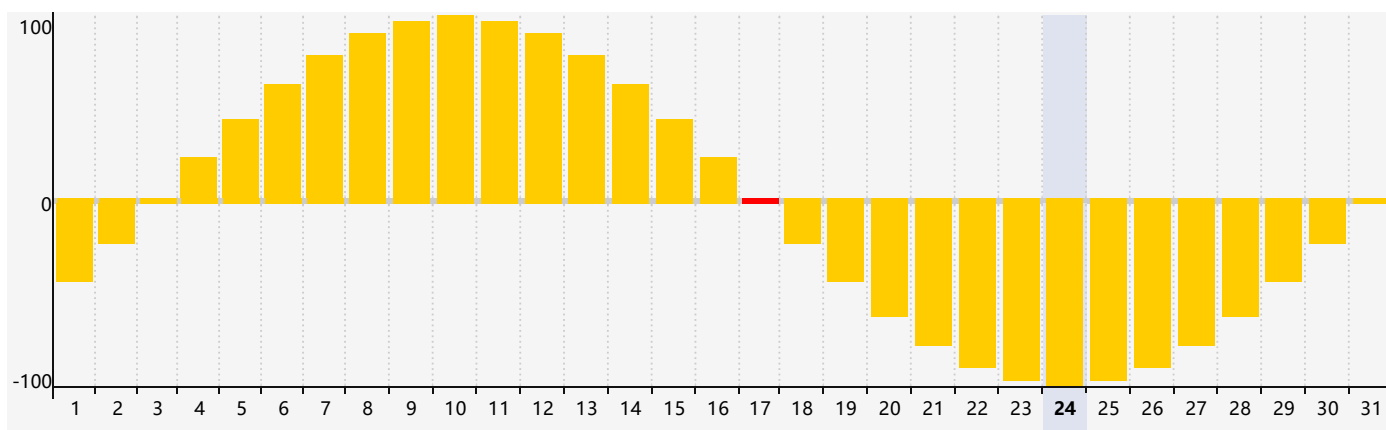

Juillet 2024 Calendrier de Biorythme Intellectuel

Juillet 2024 Calendrier Émotionnel de Biorythme

Juillet 2024 Calendrier de Biorythme Physique

Juillet 2024

DIM	LUN	MAR	MER	JEU	VEN	SAM
30	1	2	3	4	5	6
7	8	9	10	11	12	13
14	15	16 Physique	17 Émotif	18	19	20
21	22	23 Intellectuel	24	25	26	27
28	29	30	31	1	2	3