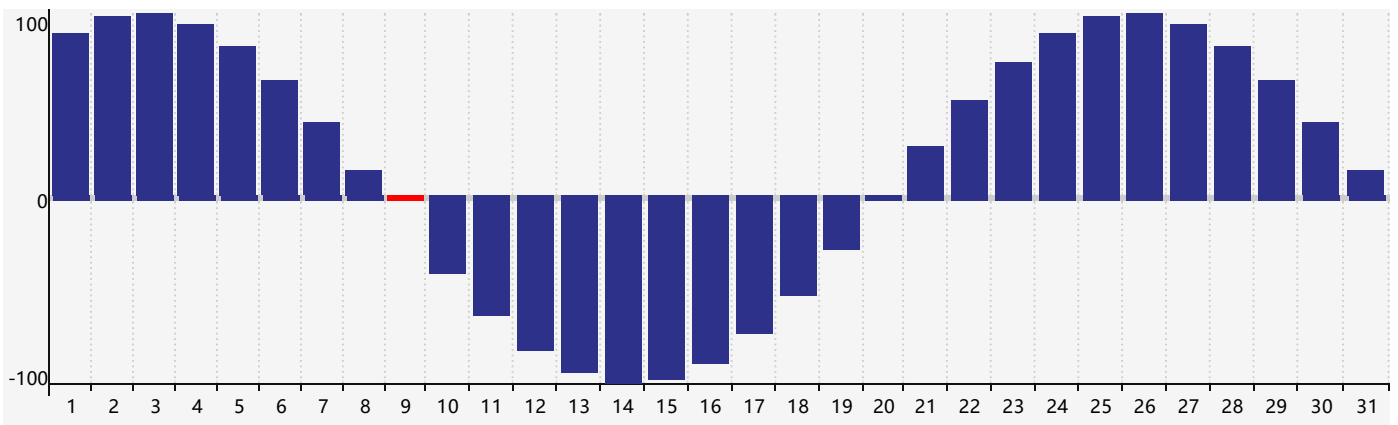

Juillet 2024 Calendrier de Biorythme Intellectuel

Juillet 2024 Calendrier Émotionnel de Biorythme

Juillet 2024 Calendrier de Biorythme Physique

Juillet 2024

DIM	LUN	MAR	MER	JEU	VEN	SAM
30	1	2	3	4	5	6
7	8	9 Physique	10	11	12	13
14	15	16	17	18	19	20
21 Émotif	22	23	24 Intellectuel	25	26	27
28	29	30	31	1 Physique	2	3