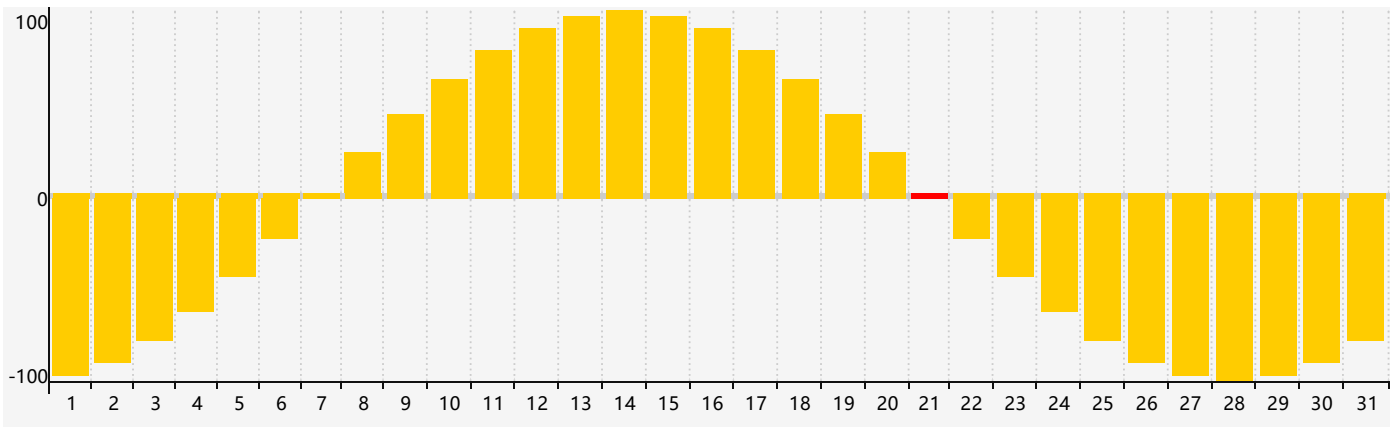

Juillet 2024 Calendrier de Biorythme Intellectuel

Juillet 2024 Calendrier Émotionnel de Biorythme

Juillet 2024 Calendrier de Biorythme Physique

Juillet 2024

DIM	LUN	MAR	MER	JEU	VEN	SAM
30	1	2	3	4	5	6
7	8	9 Physique	10	11	12	13
14	15	16	17	18	19	20
21 Émotif	22	23	24 Intellectuel	25	26	27
28	29	30	31	1 Physique	2	3