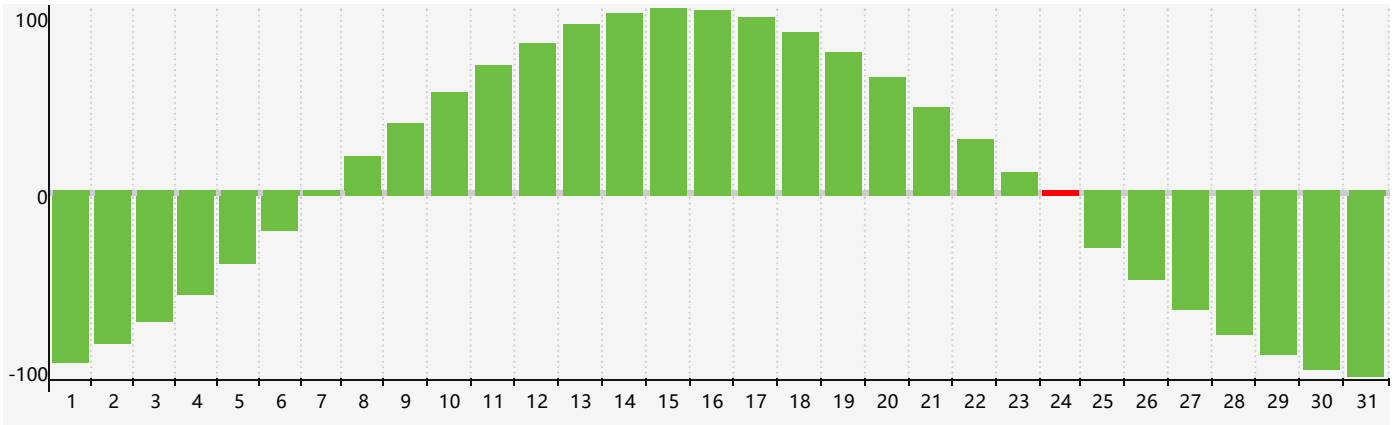

Juillet 2024 Calendrier de Biorythme Intellectuel

Juillet 2024 Calendrier Émotionnel de Biorythme

Juillet 2024 Calendrier de Biorythme Physique

Juillet 2024

DIM	LUN	MAR	MER	JEU	VEN	SAM
30	1	2	3	4	5	6
7	8	9 Physique	10	11	12	13
14	15	16	17	18	19	20
21 Émotif	22	23	24 Intellectuel	25	26	27
28	29	30	31	1 Physique	2	3