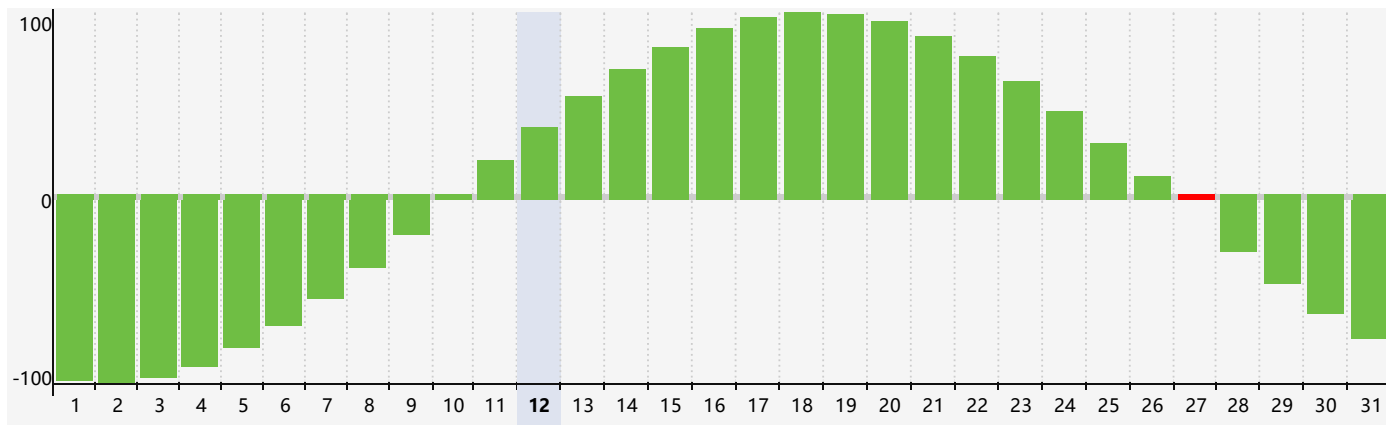

Juillet 2024 Calendrier de Biorythme Intellectuel

Juillet 2024 Calendrier Émotionnel de Biorythme

Juillet 2024 Calendrier de Biorythme Physique

Juillet 2024

DIM	LUN	MAR	MER	JEU	VEN	SAM
30	1	2	3	4	5	6
7	8	9	10	11	12	13
14 Émotif	15 Physique	16	17	18	19	20
21	22	23	24	25	26	27 Intellectuel
28	29	30	31	1	2	3