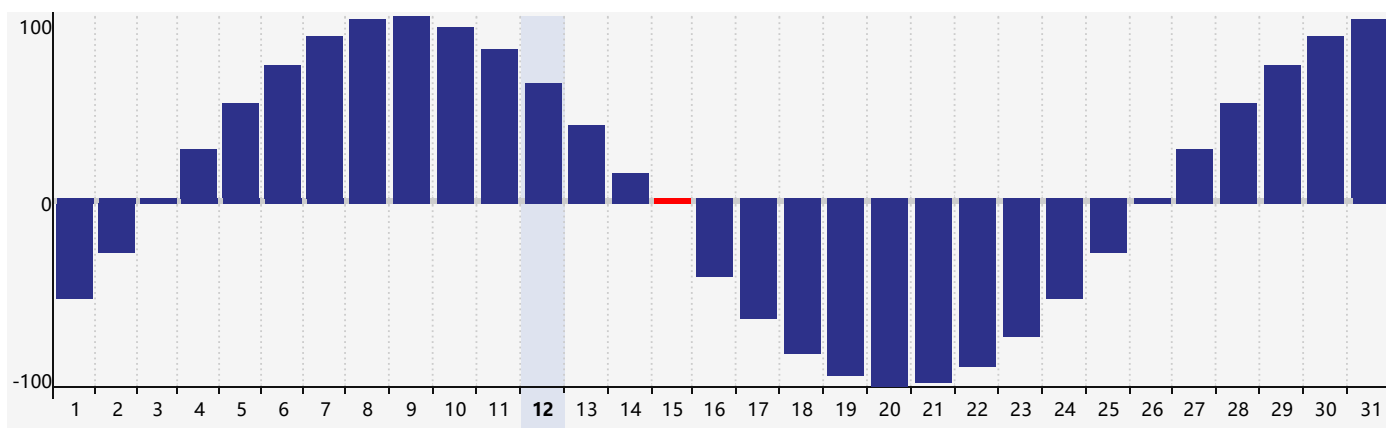

Juillet 2024 Calendrier de Biorythme Intellectuel

Juillet 2024 Calendrier Émotionnel de Biorythme

Juillet 2024 Calendrier de Biorythme Physique

Juillet 2024

DIM	LUN	MAR	MER	JEU	VEN	SAM
30	1	2	3	4	5	6
7	8	9	10	11	12	13
14 Émotif	15 Physique	16	17	18	19	20
21	22	23	24	25	26	27 Intellectuel
28	29	30	31	1	2	3