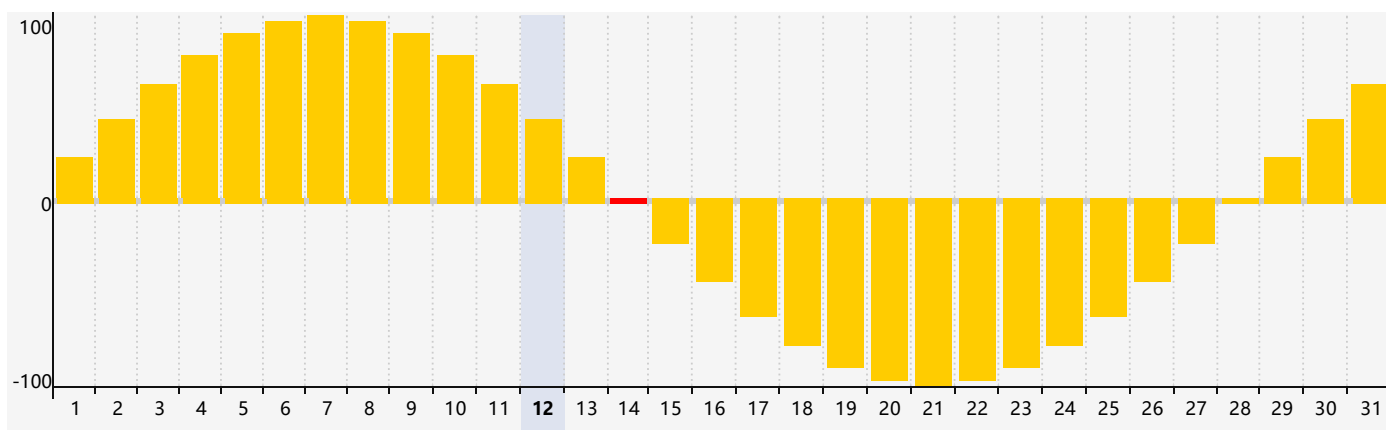

Juillet 2024 Calendrier de Biorythme Intellectuel

Juillet 2024 Calendrier Émotionnel de Biorythme

Juillet 2024 Calendrier de Biorythme Physique

Juillet 2024

DIM	LUN	MAR	MER	JEU	VEN	SAM
30	1	2	3	4	5	6
7	8	9	10	11	12	13
14 Émotif	15 Physique	16	17	18	19	20
21	22	23	24	25	26	27 Intellectuel
28	29	30	31	1	2	3