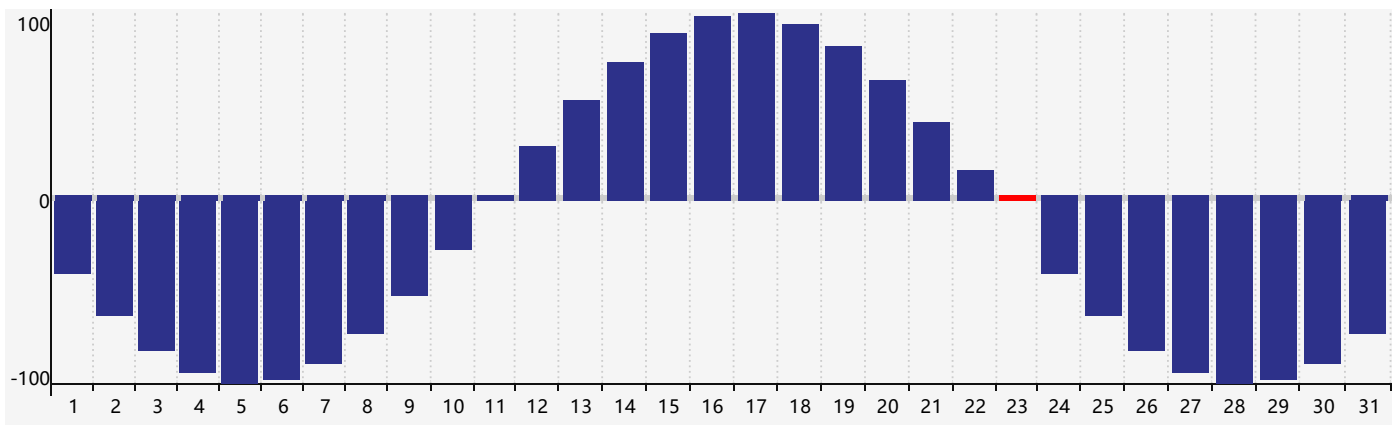

Juillet 2024 Calendrier de Biorythme Intellectuel

Juillet 2024 Calendrier Émotionnel de Biorythme

Juillet 2024 Calendrier de Biorythme Physique

Juillet 2024

DIM	LUN	MAR	MER	JEU	VEN	SAM
30 Physique	1	2	3	4	5	6
7	8 Émotif	9	10 Intellectuel	11	12	13
14	15	16	17	18	19	20
21	22	23 Physique	24	25	26	27
28	29	30	31	1	2	3