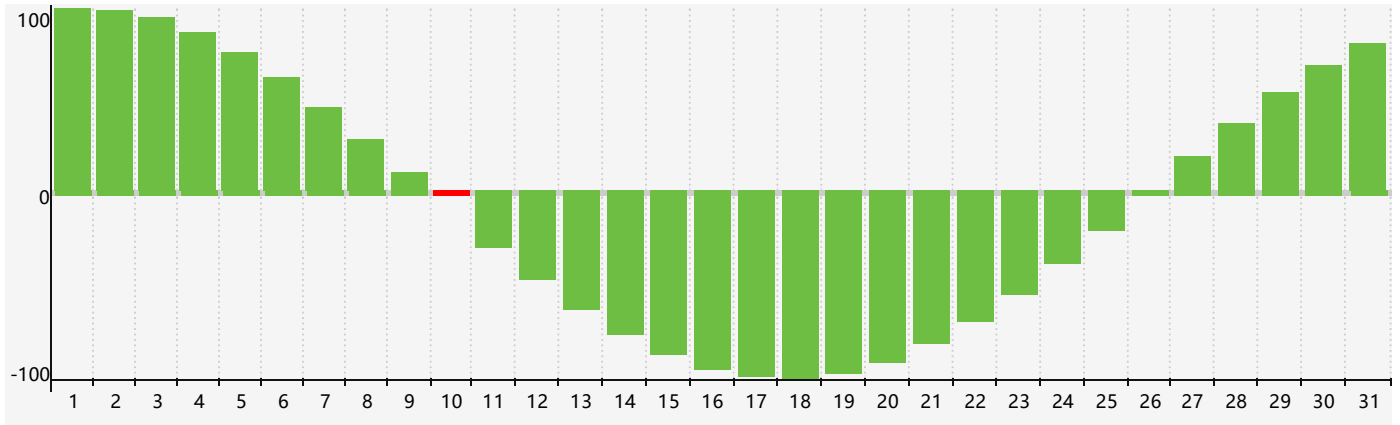

Juillet 2024 Calendrier de Biorythme Intellectuel

Juillet 2024 Calendrier Émotionnel de Biorythme

Juillet 2024 Calendrier de Biorythme Physique

Juillet 2024

DIM	LUN	MAR	MER	JEU	VEN	SAM
30 Physique	1	2	3	4	5	6
7	8 Émotif	9	10 Intellectuel	11	12	13
14	15	16	17	18	19	20
21	22	23 Physique	24	25	26	27
28	29	30	31	1	2	3