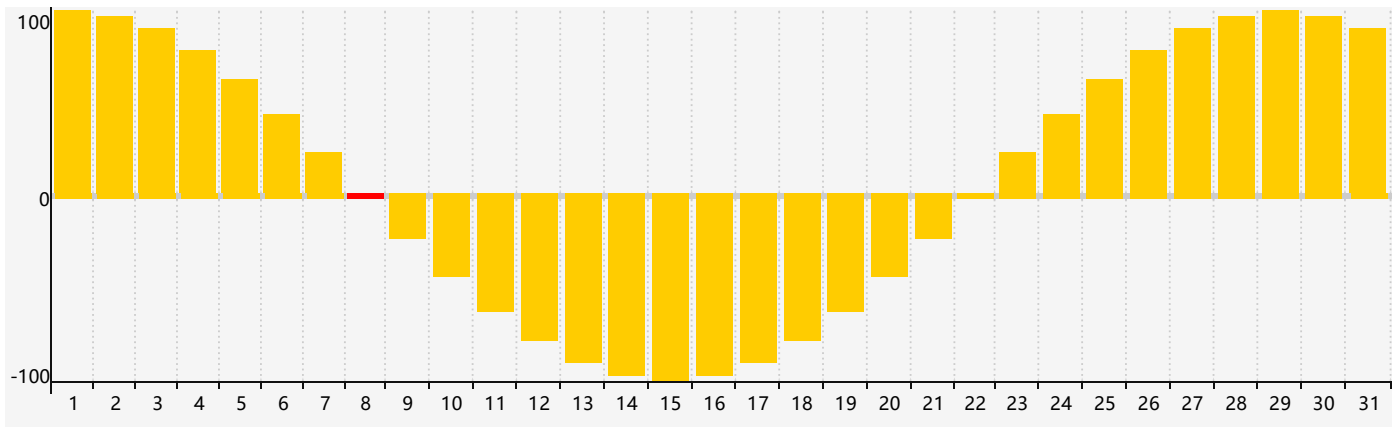

Juillet 2024 Calendrier de Biorythme Intellectuel

Juillet 2024 Calendrier Émotionnel de Biorythme

Juillet 2024 Calendrier de Biorythme Physique

Juillet 2024

DIM	LUN	MAR	MER	JEU	VEN	SAM
30 Physique	1	2	3	4	5	6
7	8 Émotif	9	10 Intellectuel	11	12	13
14	15	16	17	18	19	20
21	22	23 Physique	24	25	26	27
28	29	30	31	1	2	3