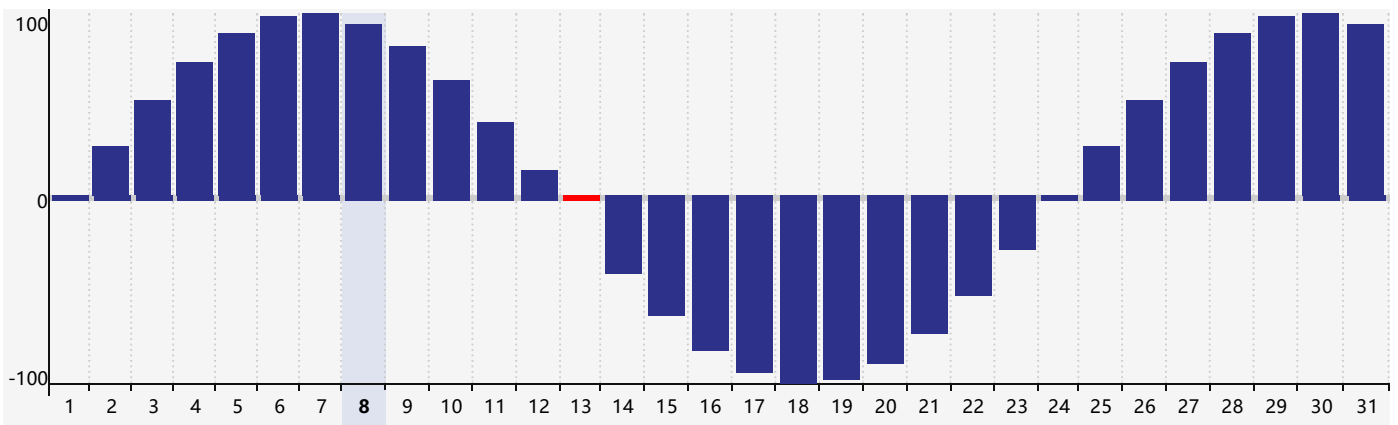

Juillet 2024 Calendrier de Biorythme Intellectuel

Juillet 2024 Calendrier Émotionnel de Biorythme

Juillet 2024 Calendrier de Biorythme Physique

Juillet 2024

DIM	LUN	MAR	MER	JEU	VEN	SAM
30	1	2	3	4	5	6 <small>Émotif</small>
7	8	9	10	11	12	13 <small>Physique</small>
14	15	16	17	18	19	20
21	22	23	24	25 <small>Intellectuel</small>	26	27
28	29	30	31	1	2	3 <small>Émotif</small>