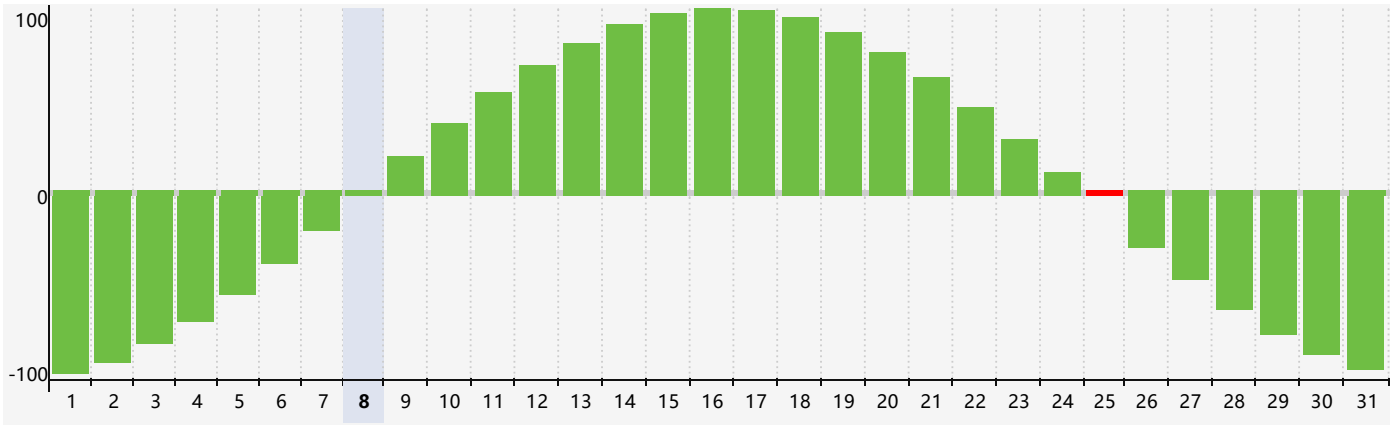

Juillet 2024 Calendrier de Biorythme Intellectuel

Juillet 2024 Calendrier Émotionnel de Biorythme

Juillet 2024 Calendrier de Biorythme Physique

Juillet 2024

DIM	LUN	MAR	MER	JEU	VEN	SAM
30	1	2	3	4	5	6 <small>Émotif</small>
7	8	9	10	11	12	13 <small>Physique</small>
14	15	16	17	18	19	20
21	22	23	24	25 <small>Intellectuel</small>	26	27
28	29	30	31	1	2	3 <small>Émotif</small>