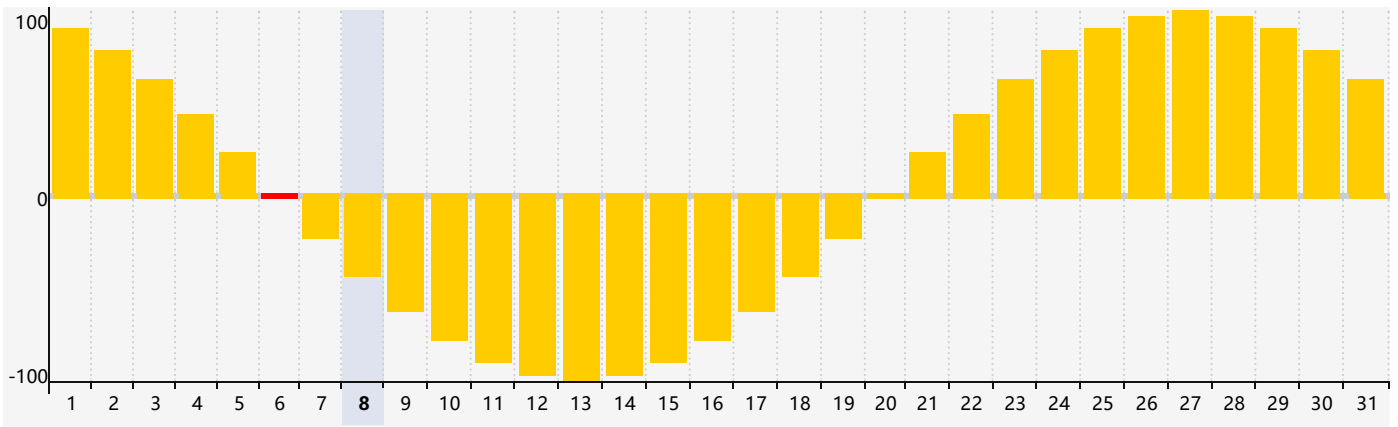

Juillet 2024 Calendrier de Biorythme Intellectuel

Juillet 2024 Calendrier Émotionnel de Biorythme

Juillet 2024 Calendrier de Biorythme Physique

Juillet 2024

DIM	LUN	MAR	MER	JEU	VEN	SAM
30	1	2	3	4	5	6 <small>Émotif</small>
7	8	9	10	11	12	13 <small>Physique</small>
14	15	16	17	18	19	20
21	22	23	24	25 <small>Intellectuel</small>	26	27
28	29	30	31	1	2	3 <small>Émotif</small>