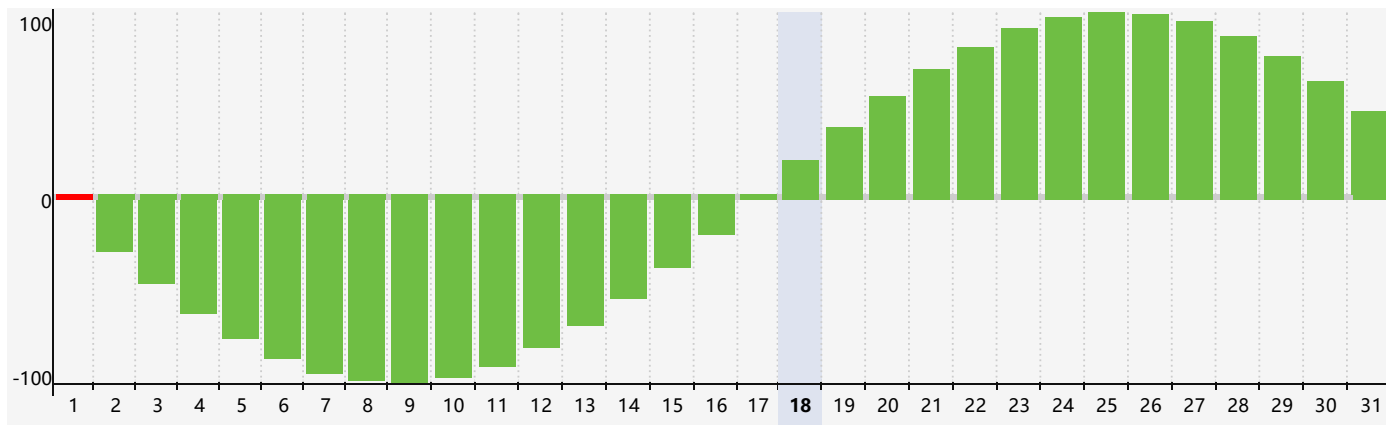

Juillet 2024 Calendrier de Biorythme Intellectuel

Juillet 2024 Calendrier Émotionnel de Biorythme

Juillet 2024 Calendrier de Biorythme Physique

Juillet 2024

DIM	LUN	MAR	MER	JEU	VEN	SAM
30	1 Intellectuel	2	3	4	5 Émotif Physique	6
7	8	9	10	11	12	13
14	15	16	17	18	19	20
21	22	23	24	25	26	27
28 Physique	29	30	31	1	2 Émotif	3 Intellectuel