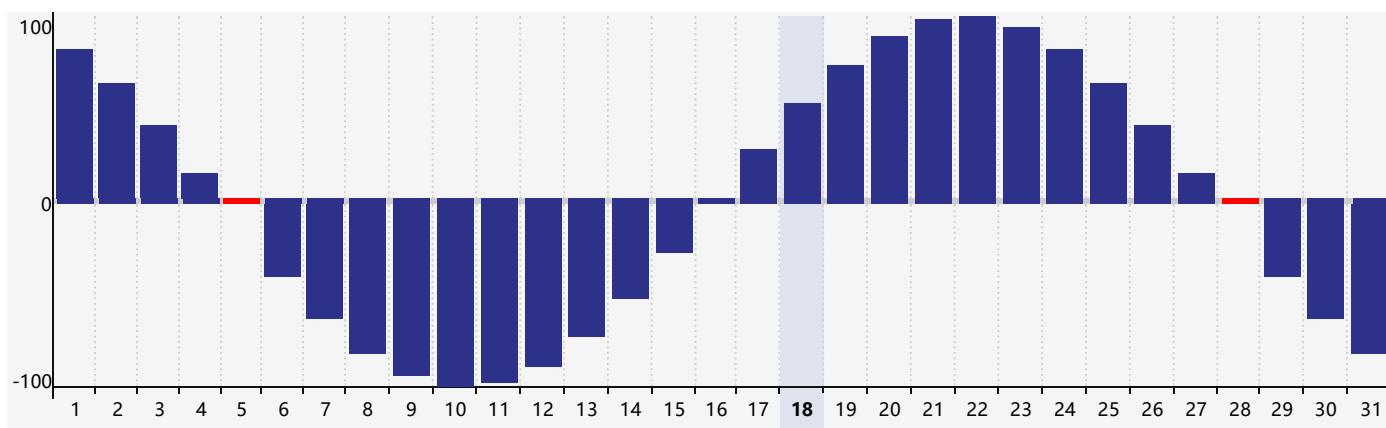

Juillet 2024 Calendrier de Biorythme Intellectuel

Juillet 2024 Calendrier Émotionnel de Biorythme

Juillet 2024 Calendrier de Biorythme Physique

Juillet 2024

DIM	LUN	MAR	MER	JEU	VEN	SAM
30	1 Intellectuel	2	3	4	5 Émotif Physique	6
7	8	9	10	11	12	13
14	15	16	17	18	19	20
21	22	23	24	25	26	27
28 Physique	29	30	31	1	2 Émotif	3 Intellectuel