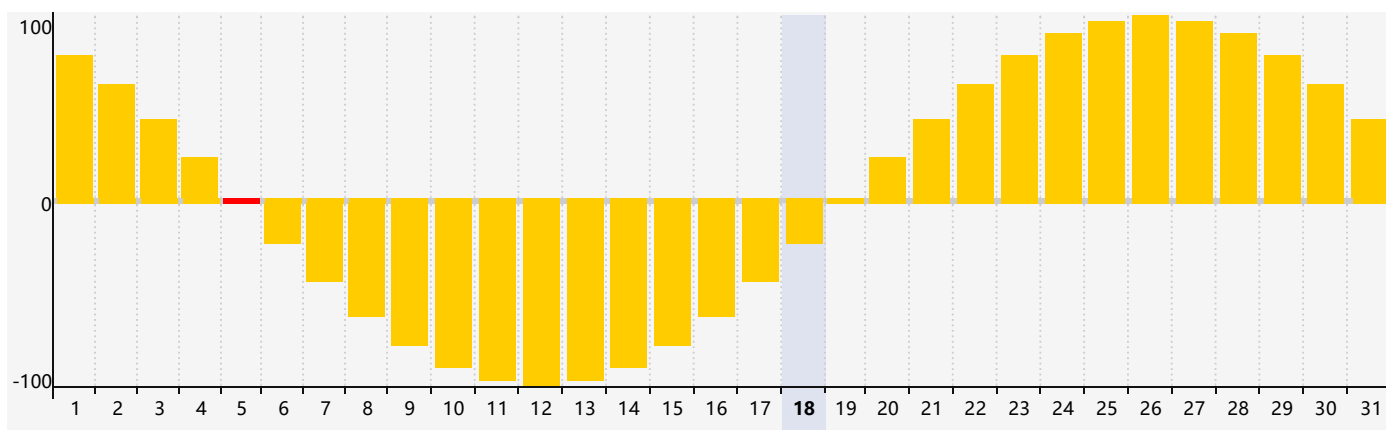

Juillet 2024 Calendrier de Biorythme Intellectuel

Juillet 2024 Calendrier Émotionnel de Biorythme

Juillet 2024 Calendrier de Biorythme Physique

Juillet 2024

DIM	LUN	MAR	MER	JEU	VEN	SAM
30	1 Intellectuel	2	3	4	5 Émotif Physique	6
7	8	9	10	11	12	13
14	15	16	17	18	19	20
21	22	23	24	25	26	27
28 Physique	29	30	31	1	2 Émotif	3 Intellectuel