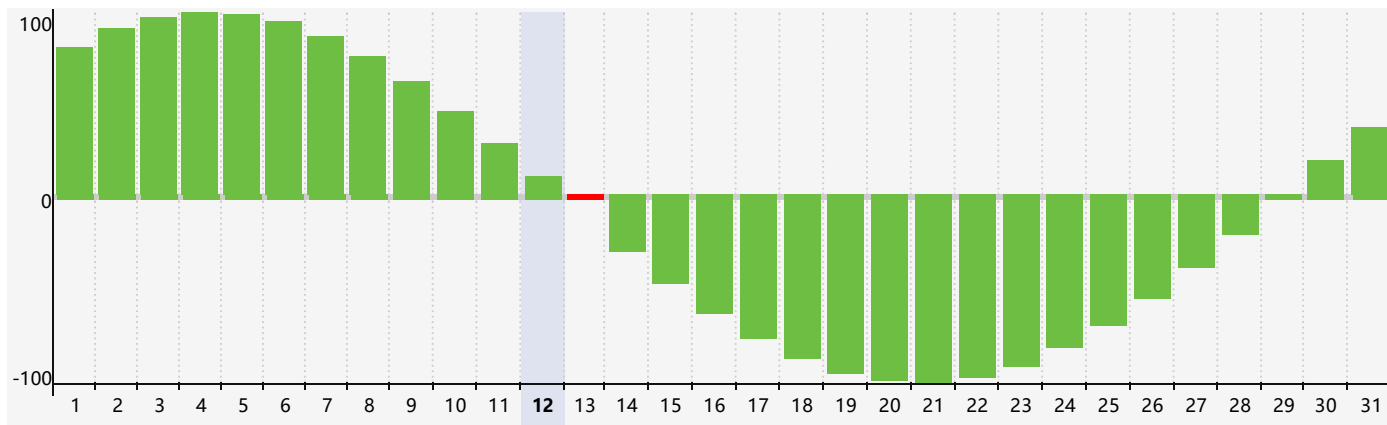

Juillet 2024 Calendrier de Biorythme Intellectuel

Juillet 2024 Calendrier Émotionnel de Biorythme

Juillet 2024 Calendrier de Biorythme Physique

Juillet 2024

DIM	LUN	MAR	MER	JEU	VEN	SAM
30	1	2	3	4	5	6 Physique
7	8	9	10	11	12	13 Intellectuel
14	15	16	17	18	19	20
21 Émotif	22	23	24	25	26	27
28	29 Physique	30	31	1	2	3