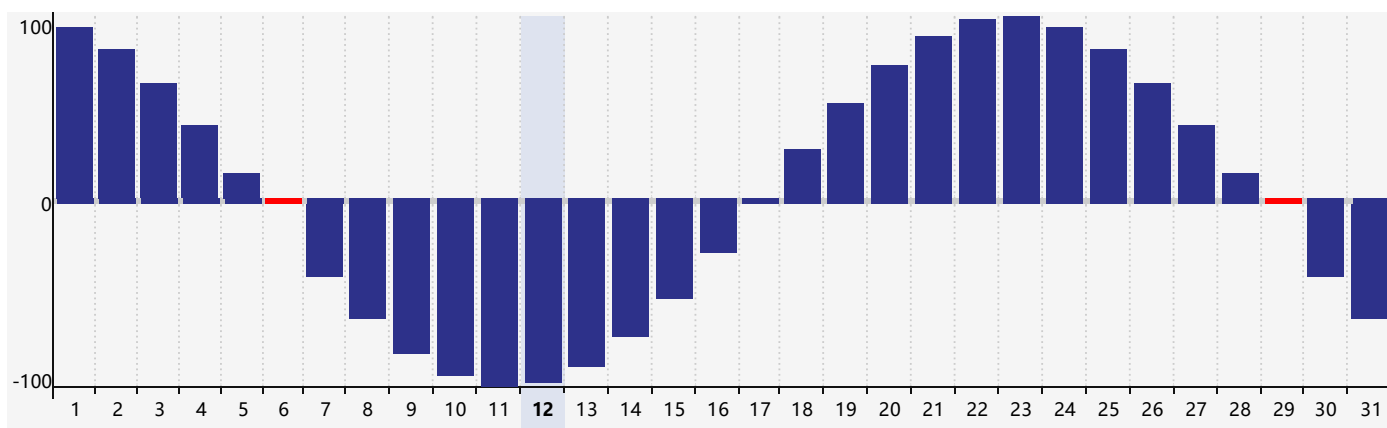

Juillet 2024 Calendrier de Biorythme Intellectuel

Juillet 2024 Calendrier Émotionnel de Biorythme

Juillet 2024 Calendrier de Biorythme Physique

Juillet 2024

DIM	LUN	MAR	MER	JEU	VEN	SAM
30	1	2	3	4	5	6 Physique
7	8	9	10	11	12	13 Intellectuel
14	15	16	17	18	19	20
21 Émotif	22	23	24	25	26	27
28	29 Physique	30	31	1	2	3