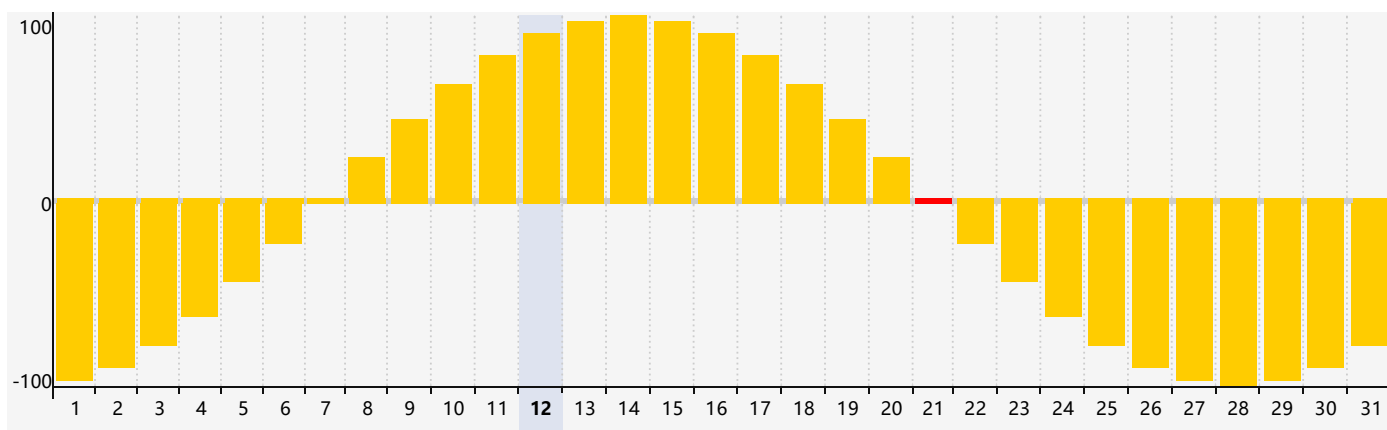

Juillet 2024 Calendrier de Biorythme Intellectuel

Juillet 2024 Calendrier Émotionnel de Biorythme

Juillet 2024 Calendrier de Biorythme Physique

Juillet 2024

DIM	LUN	MAR	MER	JEU	VEN	SAM
30	1	2	3	4	5	6 Physique
7	8	9	10	11	12	13 Intellectuel
14	15	16	17	18	19	20
21 Émotif	22	23	24	25	26	27
28	29 Physique	30	31	1	2	3