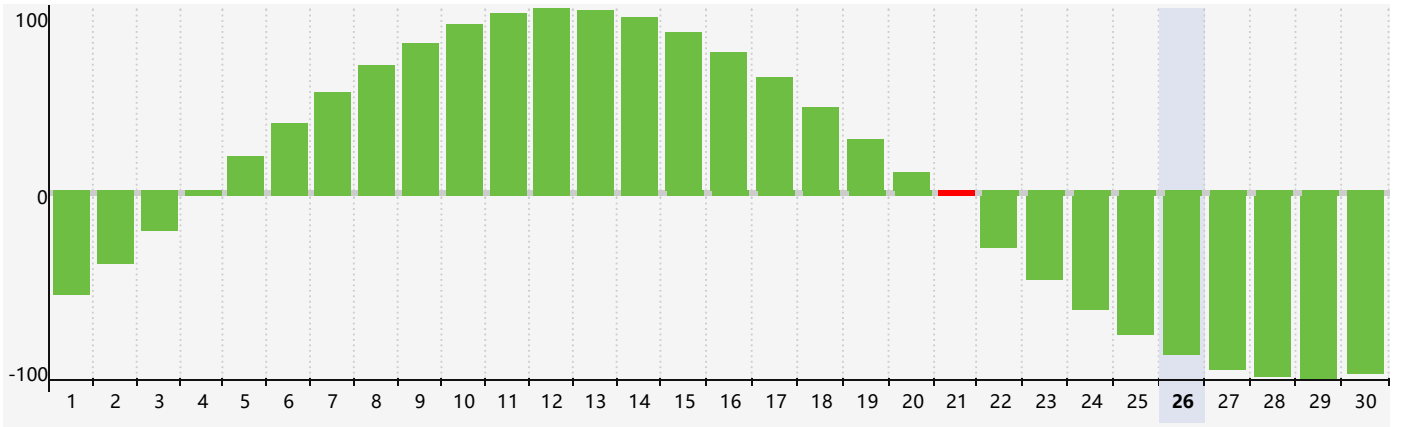

Juin 2024 Calendrier de Biorythme Intellectuel

Juin 2024

DIM	LUN	MAR	MER	JEU	VEN	SAM
26	27	28	29	30	31	1
2	3	4	5	6	7	8
9	10	11	12	13	14	15
16	17	18	19	20	21 Intellectuel	22
23	24	25	26	27	28	29
30	1	2	3	4	5	6