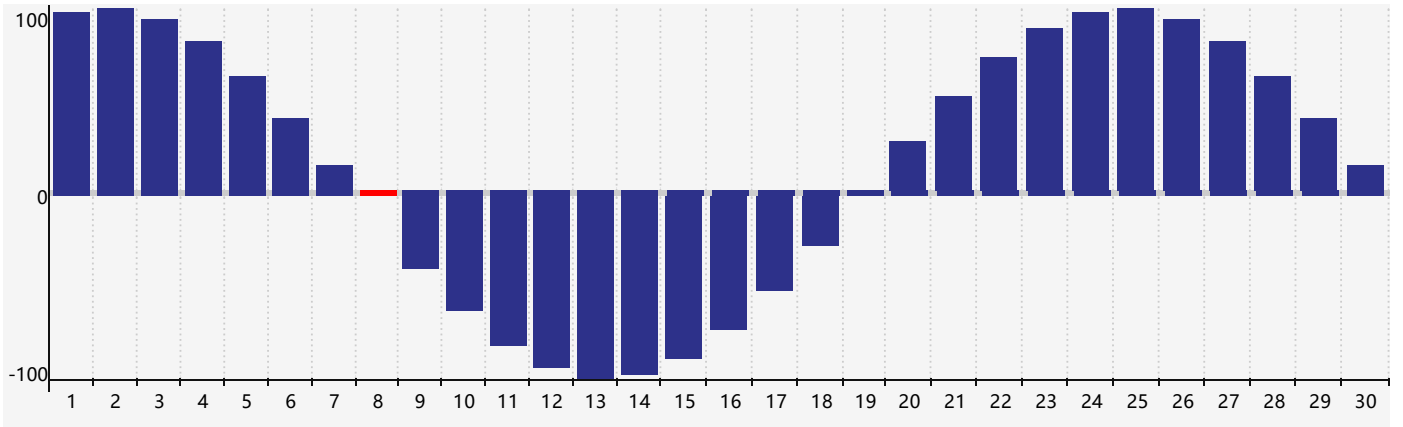

Juin 2024 Calendrier de Biorythme Physique

Juin 2024

DIM	LUN	MAR	MER	JEU	VEN	SAM
26	27	28	29	30	31	1
2	3	4	5	6	7	8 Physique
9	10	11	12	13	14	15
16	17	18	19	20	21	22
23	24	25	26	27	28	29
30	1 Physique	2	3	4	5	6