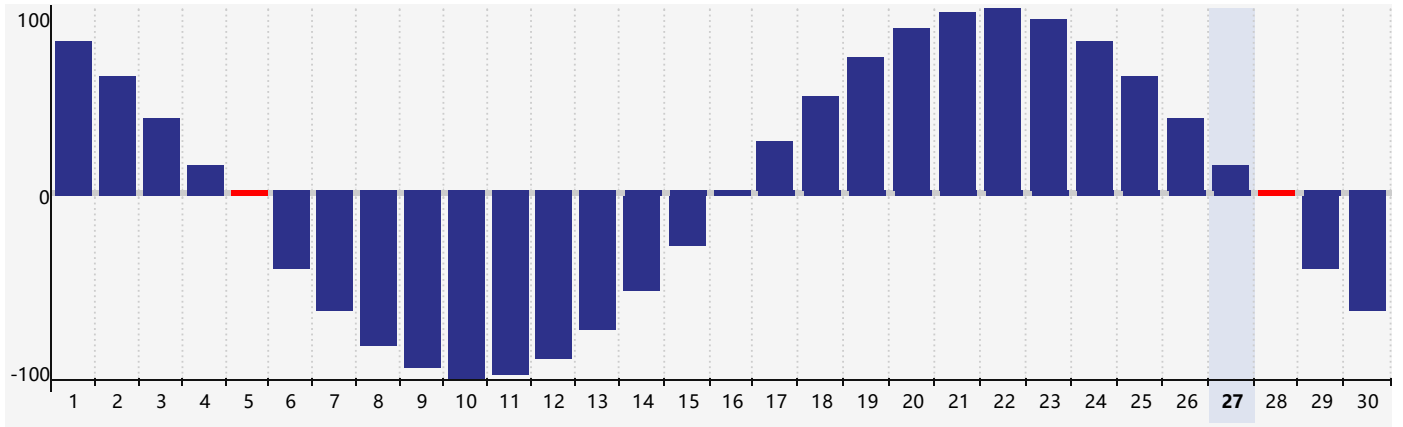

Juin 2024 Calendrier de Biorythme Physique

Juin 2024

DIM	LUN	MAR	MER	JEU	VEN	SAM
26	27	28	29	30	31	1
2	3	4	5 Physique	6	7	8
9	10	11	12	13	14	15
16	17	18	19	20	21	22
23	24	25	26	27	28 Physique	29
30	1	2	3	4	5	6