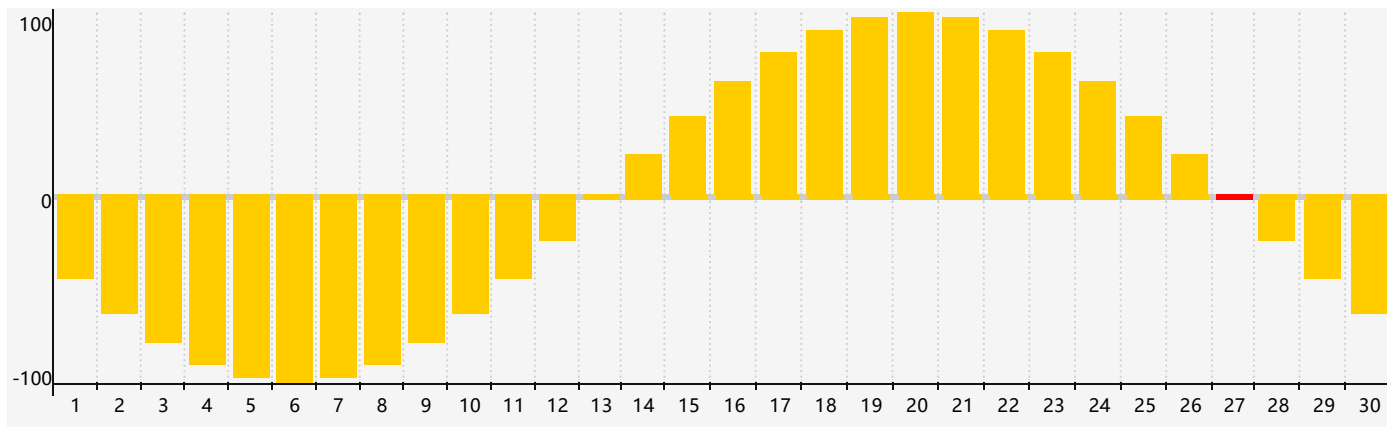

## Juin 2024 Calendrier Émotionnel de Biorythme

## Juin 2024

DIM	LUN	MAR	MER	JEU	VEN	SAM
26	27	28	29	30 <small>Émotif</small>	31	1
2	3	4	5	6	7	8
9	10	11	12	13	14	15
16	17	18	19	20	21	22
23	24	25	26	27 <small>Émotif</small>	28	29
30	1	2	3	4	5	6