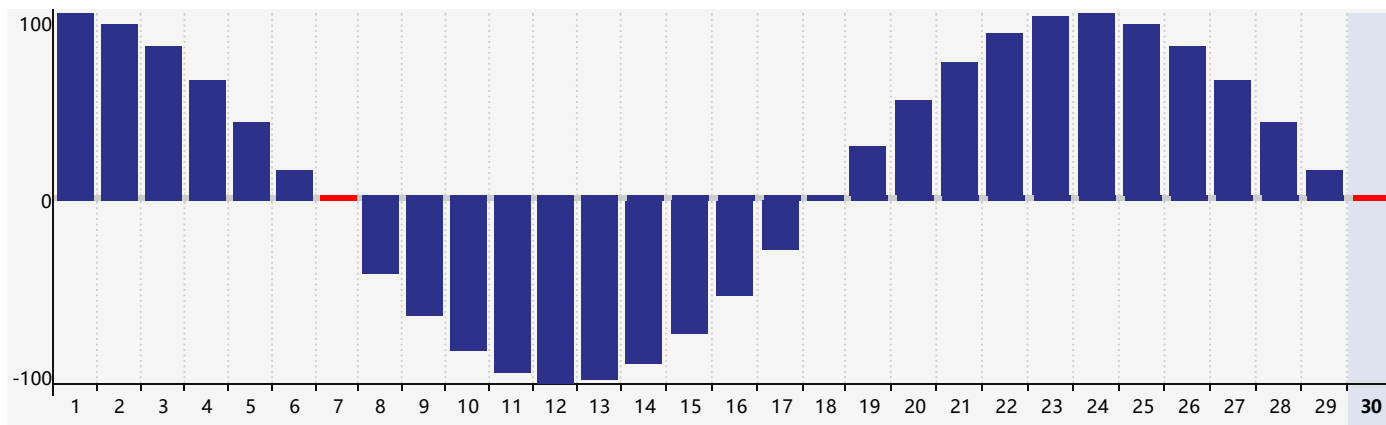

Juin 2024 Calendrier de Biorythme Intellectuel

Juin 2024 Calendrier Émotionnel de Biorythme

Juin 2024 Calendrier de Biorythme Physique

Juin 2024

DIM	LUN	MAR	MER	JEU	VEN	SAM
26	27	28	29 <small>Émotif</small>	30 <small>Intellectuel</small>	31	1
2	3	4	5	6	7 <small>Physique</small>	8
9	10	11	12	13	14	15
16	17	18	19	20	21	22
23	24	25	26 <small>Émotif</small>	27	28	29
30 <small>Physique</small>	1	2 <small>Intellectuel</small>	3	4	5	6