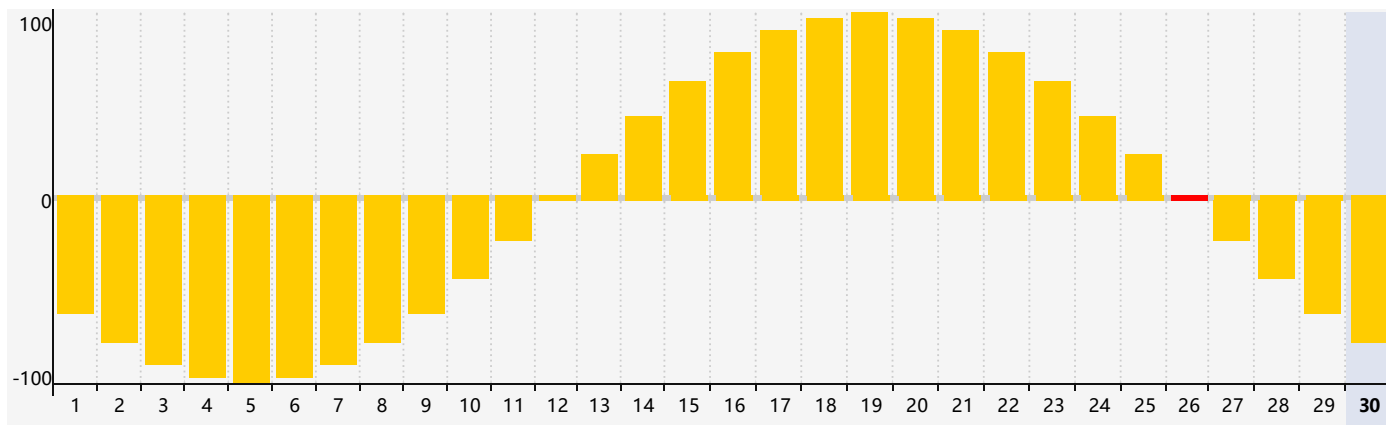

Juin 2024 Calendrier de Biorythme Intellectuel

Juin 2024 Calendrier Émotionnel de Biorythme

Juin 2024 Calendrier de Biorythme Physique

Juin 2024

DIM	LUN	MAR	MER	JEU	VEN	SAM
26	27	28	29 <small>Émotif</small>	30 <small>Intellectuel</small>	31	1
2	3	4	5	6	7 <small>Physique</small>	8
9	10	11	12	13	14	15
16	17	18	19	20	21	22
23	24	25	26 <small>Émotif</small>	27	28	29
30 <small>Physique</small>	1	2 <small>Intellectuel</small>	3	4	5	6