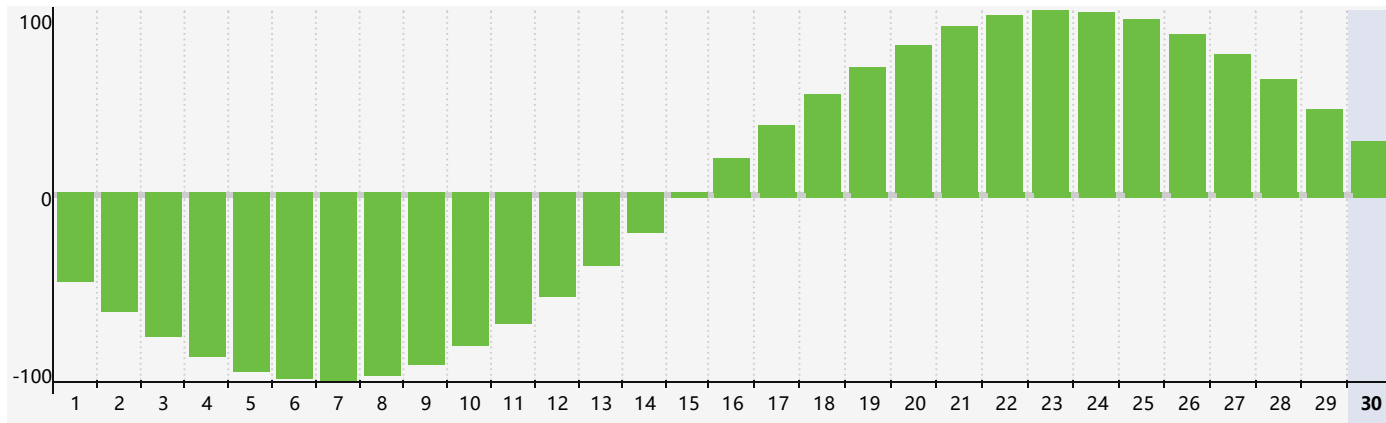

Juin 2024 Calendrier de Biorythme Intellectuel

Juin 2024 Calendrier Émotionnel de Biorythme

Juin 2024 Calendrier de Biorythme Physique

Juin 2024

DIM	LUN	MAR	MER	JEU	VEN	SAM
26	27	28	29 <small>Émotif</small>	30 <small>Intellectuel</small>	31	1
2	3	4	5	6	7 <small>Physique</small>	8
9	10	11	12	13	14	15
16	17	18	19	20	21	22
23	24	25	26 <small>Émotif</small>	27	28	29
30 <small>Physique</small>	1	2 <small>Intellectuel</small>	3	4	5	6