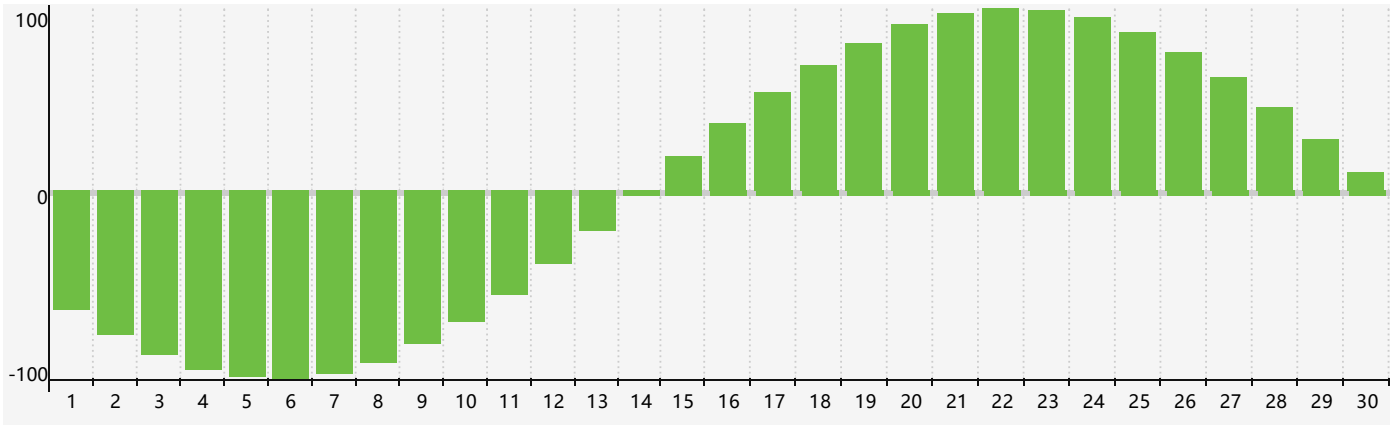

Jun 2024 Calendrier de Biorythme Intellectuel

Jun 2024 Calendrier Émotionnel de Biorythme

Jun 2024 Calendrier de Biorythme Physique

Juin 2024

DIM	LUN	MAR	MER	JEU	VEN	SAM
26 	27 	28 	29 Intellectuel 	30 	31 	1 
2 	3 	4 	5 	6 	7 	8 
9 	10 	11 	12 	13 	14 	15 Physique 
16 	17 	18 	19 	20 Émotif 	21 	22 
23 	24 	25 	26 	27 	28 	29 
30 	1 Intellectuel 	2 	3 	4 	5 	6 