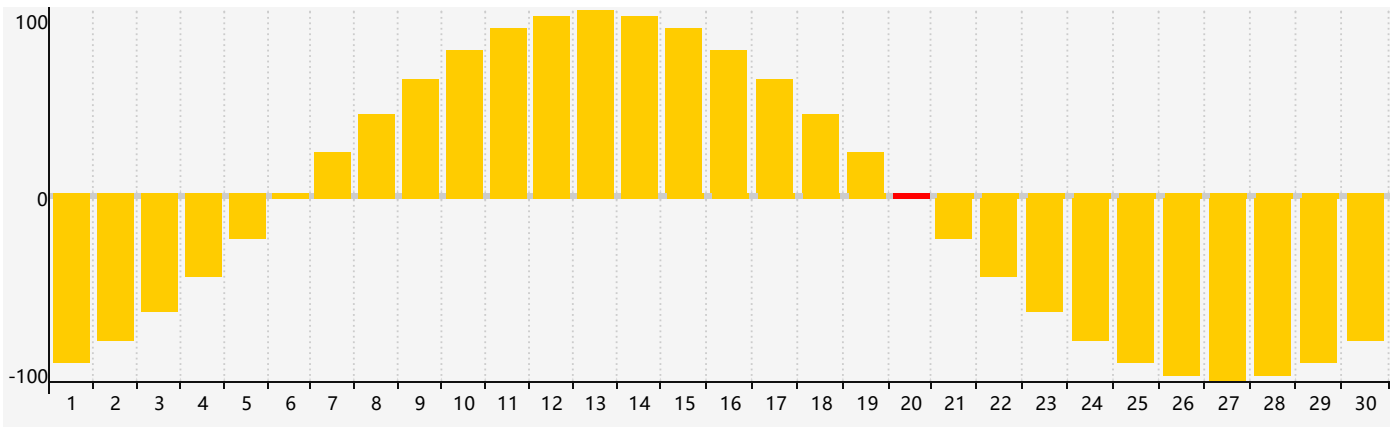

Jun 2024 Calendrier de Biorythme Intellectuel

Jun 2024 Calendrier Émotionnel de Biorythme

Jun 2024 Calendrier de Biorythme Physique

Juin 2024

DIM	LUN	MAR	MER	JEU	VEN	SAM
26 	27 	28 	29 Intellectuel 	30 	31 	1 
2 	3 	4 	5 	6 	7 	8 
9 	10 	11 	12 	13 	14 	15 Physique 
16 	17 	18 	19 	20 Émotif 	21 	22 
23 	24 	25 	26 	27 	28 	29 
30 	1 Intellectuel 	2 	3 	4 	5 	6 