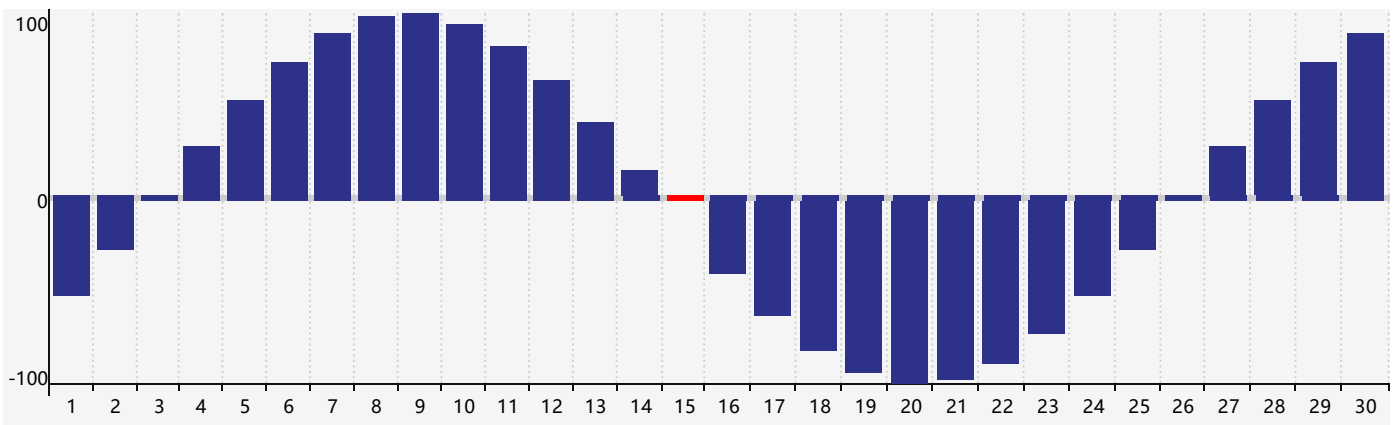

Jun 2024 Calendrier de Biorythme Intellectuel

Jun 2024 Calendrier Émotionnel de Biorythme

Jun 2024 Calendrier de Biorythme Physique

Juin 2024

DIM	LUN	MAR	MER	JEU	VEN	SAM
26 	27 	28 	29 Intellectuel 	30 	31 	1 
2 	3 	4 	5 	6 	7 	8 
9 	10 	11 	12 	13 	14 	15 Physique 
16 	17 	18 	19 	20 Émotif 	21 	22 
23 	24 	25 	26 	27 	28 	29 
30 	1 Intellectuel 	2 	3 	4 	5 	6 