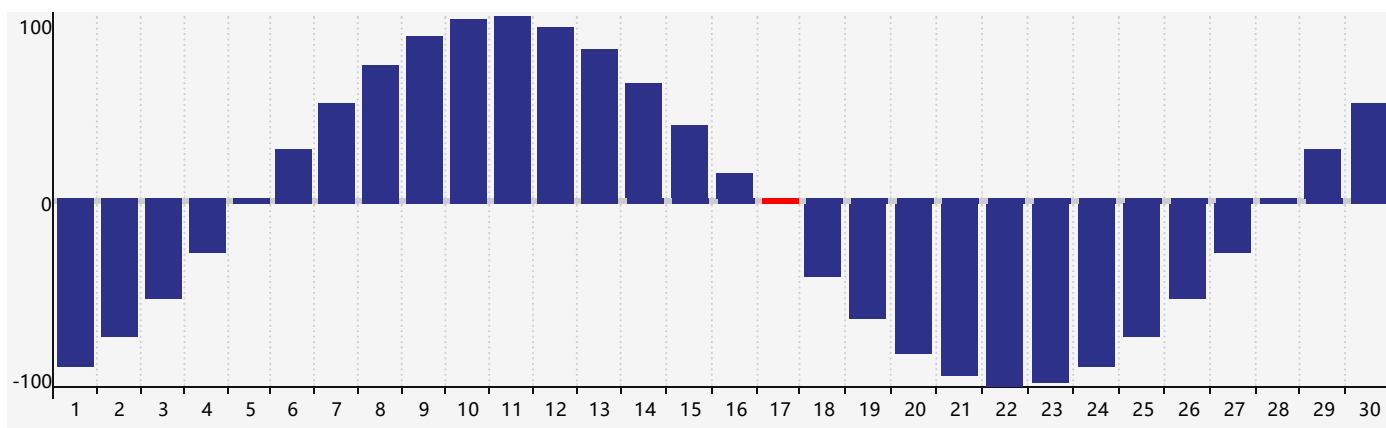

Juin 2024 Calendrier de Biorythme Intellectuel

Juin 2024 Calendrier Émotionnel de Biorythme

Juin 2024 Calendrier de Biorythme Physique

Juin 2024

DIM	LUN	MAR	MER	JEU	VEN	SAM
26 	27 	28 	29 	30 	31 	1 
2 	3 	4 	5 	6 	7 	8 
9 Émotif 	10 	11 	12 	13 Intellectuel 	14 	15 
16 	17 Physique 	18 	19 	20 	21 	22 
23 	24 	25 	26 	27 	28 	29 
30 	1 	2 	3 	4 	5 	6 