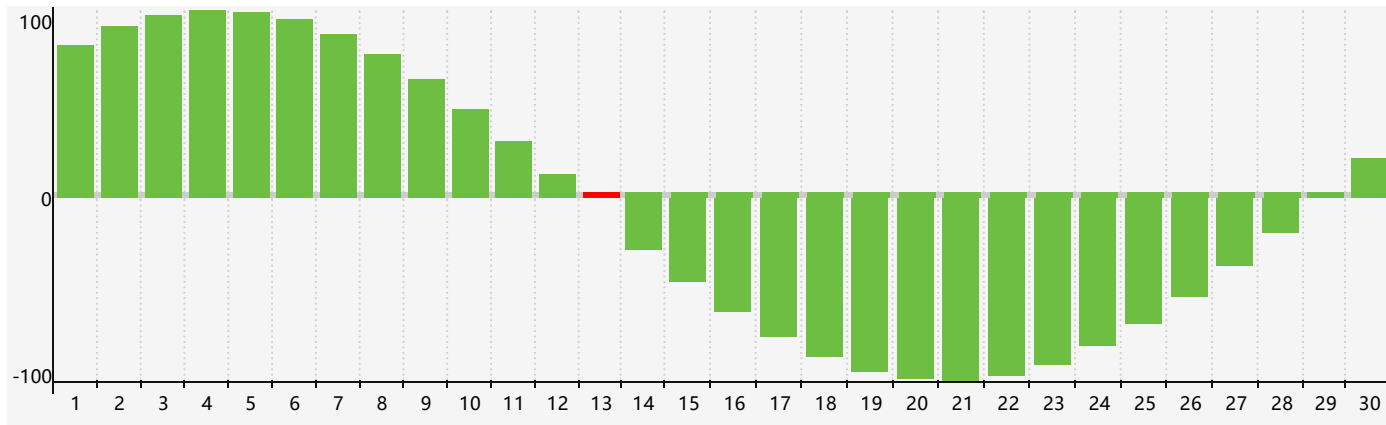

Juin 2024 Calendrier de Biorythme Intellectuel

Juin 2024 Calendrier Émotionnel de Biorythme

Juin 2024 Calendrier de Biorythme Physique

Juin 2024

DIM	LUN	MAR	MER	JEU	VEN	SAM
26 	27 	28 	29 	30 	31 	1 
2 	3 	4 	5 	6 	7 	8 
9 Émotif 	10 	11 	12 	13 Intellectuel 	14 	15 
16 	17 Physique 	18 	19 	20 	21 	22 
23 	24 	25 	26 	27 	28 	29 
30 	1 	2 	3 	4 	5 	6 