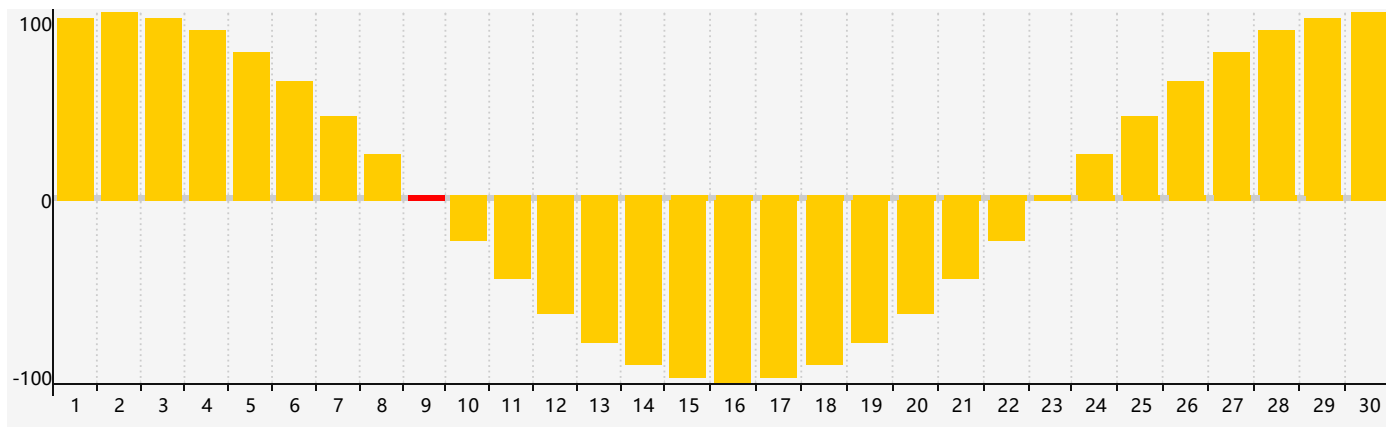

Juin 2024 Calendrier de Biorythme Intellectuel

Juin 2024 Calendrier Émotionnel de Biorythme

Juin 2024 Calendrier de Biorythme Physique

Juin 2024

DIM	LUN	MAR	MER	JEU	VEN	SAM
26 	27 	28 	29 	30 	31 	1 
2 	3 	4 	5 	6 	7 	8 
9 Émotif 	10 	11 	12 	13 Intellectuel 	14 	15 
16 	17 Physique 	18 	19 	20 	21 	22 
23 	24 	25 	26 	27 	28 	29 
30 	1 	2 	3 	4 	5 	6 