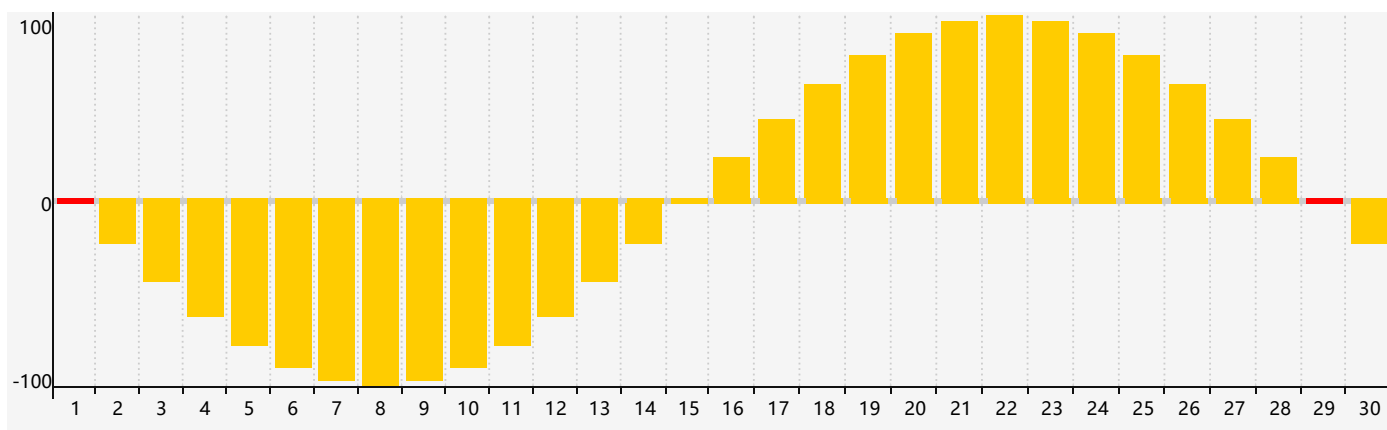

Juin 2024 Calendrier de Biorythme Intellectuel

Juin 2024 Calendrier Émotionnel de Biorythme

Juin 2024 Calendrier de Biorythme Physique

Juin 2024

DIM	LUN	MAR	MER	JEU	VEN	SAM
26 	27 	28 	29 	30 	31 	1 Émotif 
2 	3 	4 	5 	6 	7 	8 
9 	10 Physique 	11 	12 	13 	14 	15 
16 	17 Intellectuel 	18 	19 	20 	21 	22 
23 	24 	25 	26 	27 	28 	29 Émotif 
30 	1 	2 	3 Physique 	4 	5 	6 