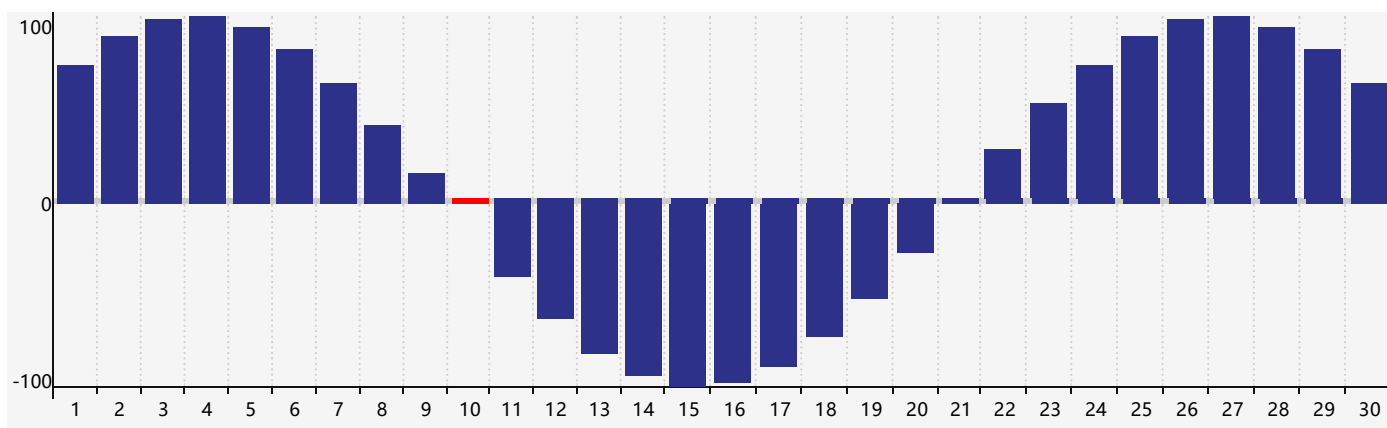

Juin 2024 Calendrier de Biorythme Intellectuel

Juin 2024 Calendrier Émotionnel de Biorythme

Juin 2024 Calendrier de Biorythme Physique

Juin 2024

DIM	LUN	MAR	MER	JEU	VEN	SAM
26 	27 	28 	29 	30 	31 	1 Émotif 
2 	3 	4 	5 	6 	7 	8 
9 	10 Physique 	11 	12 	13 	14 	15 
16 	17 Intellectuel 	18 	19 	20 	21 	22 
23 	24 	25 	26 	27 	28 	29 Émotif 
30 	1 	2 	3 Physique 	4 	5 	6 