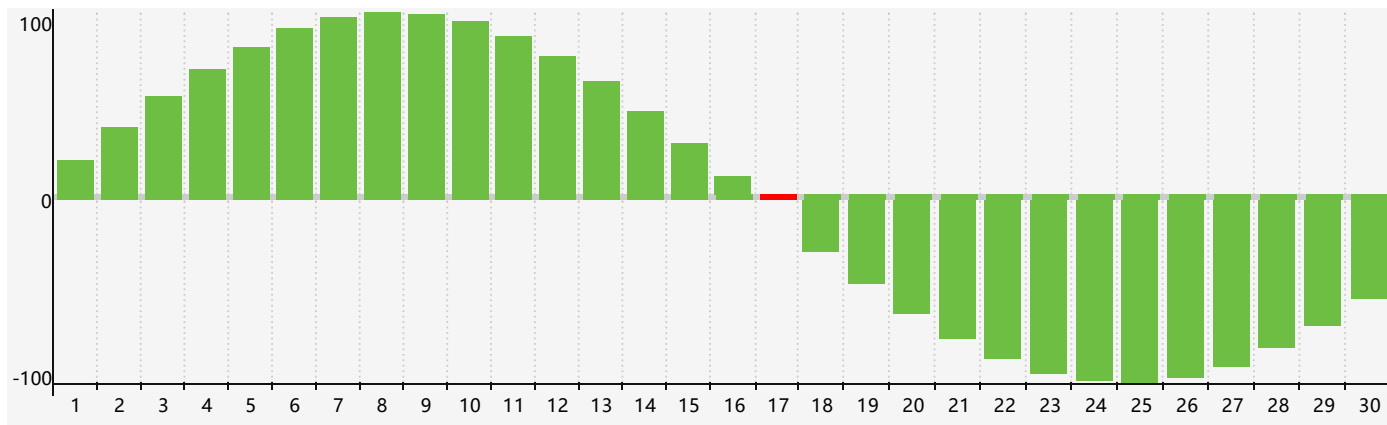

Juin 2024 Calendrier de Biorythme Intellectuel

Juin 2024 Calendrier Émotionnel de Biorythme

Juin 2024 Calendrier de Biorythme Physique

Juin 2024

DIM	LUN	MAR	MER	JEU	VEN	SAM
26 	27 	28 	29 	30 	31 	1 Émotif 
2 	3 	4 	5 	6 	7 	8 
9 	10 Physique 	11 	12 	13 	14 	15 
16 	17 Intellectuel 	18 	19 	20 	21 	22 
23 	24 	25 	26 	27 	28 	29 Émotif 
30 	1 	2 	3 Physique 	4 	5 	6 