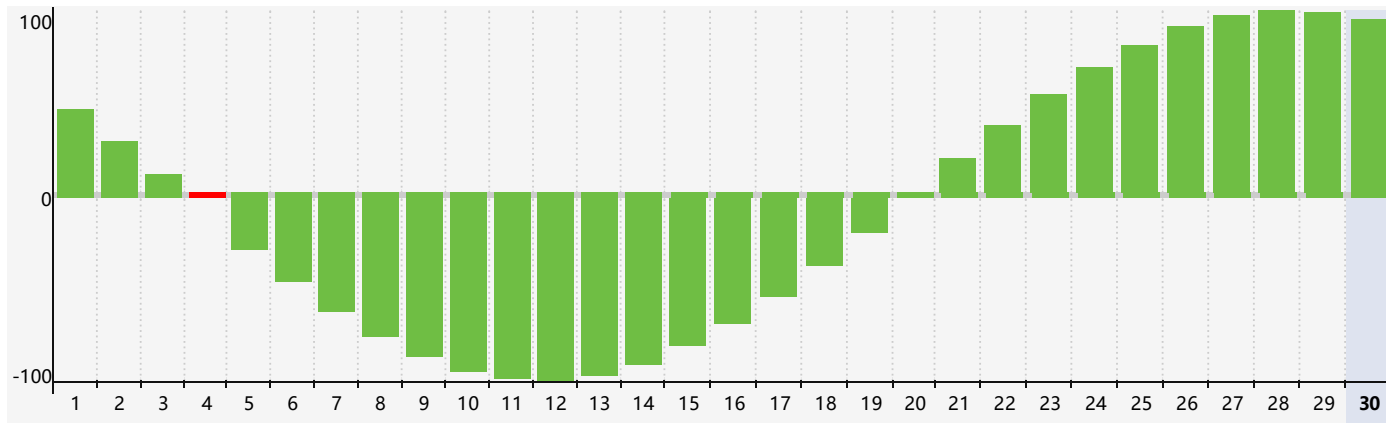

Juin 2024 Calendrier de Biorythme Intellectuel

Juin 2024 Calendrier Émotionnel de Biorythme

Juin 2024 Calendrier de Biorythme Physique

Juin 2024

Juin 2024						
DIM	LUN	MAR	MER	JEU	VEN	SAM
26	27	28	29	30	31	1
2	3	4	5	6	7	8
		Intellectuel	Émotif			
9	10	11	12	13	14	15
Physique						
16	17	18	19	20	21	22
23	24	25	26	27	28	29
30	1	2	3	4	5	6
		Émotif	Physique			