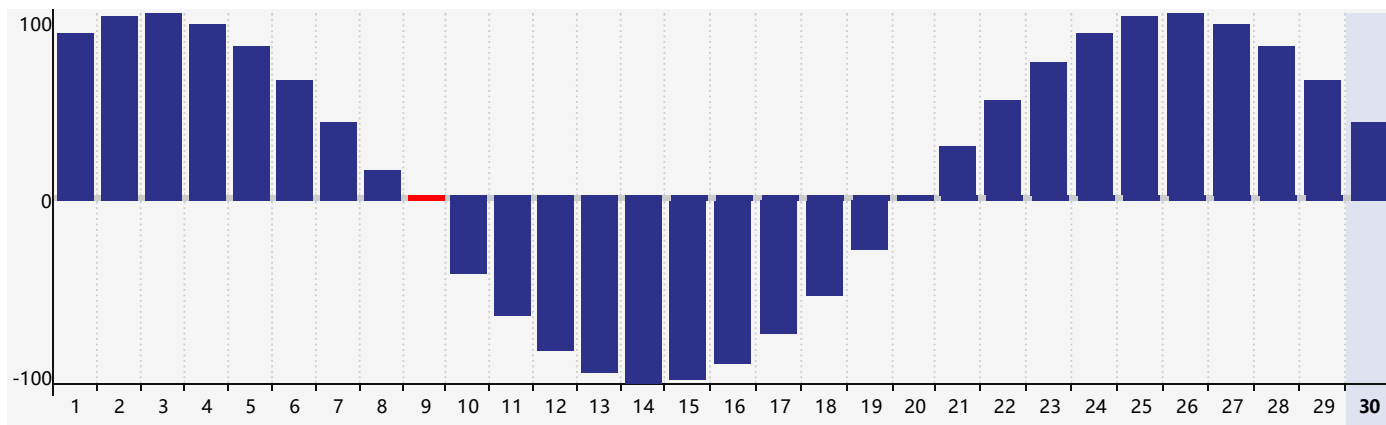

Juin 2024 Calendrier de Biorythme Intellectuel

Juin 2024 Calendrier Émotionnel de Biorythme

Juin 2024 Calendrier de Biorythme Physique

Juin 2024

Juin 2024						
DIM	LUN	MAR	MER	JEU	VEN	SAM
26	27	28	29	30	31	1
2	3	4	5	6	7	8
		Intellectuel	Émotif			
9	10	11	12	13	14	15
Physique						
16	17	18	19	20	21	22
23	24	25	26	27	28	29
30	1	2	3	4	5	6
		Émotif	Physique			