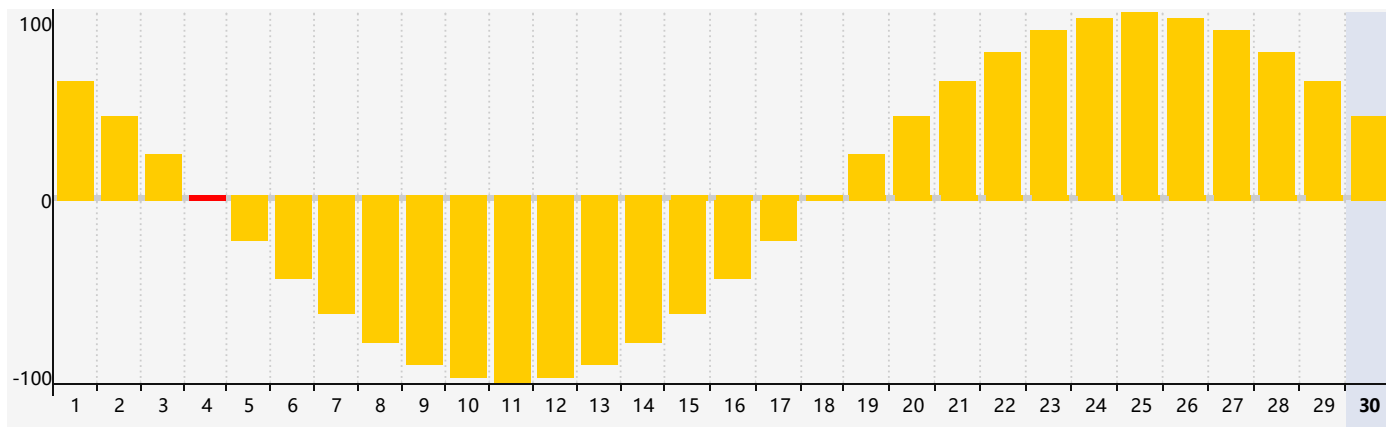

Juin 2024 Calendrier de Biorythme Intellectuel

Juin 2024 Calendrier Émotionnel de Biorythme

Juin 2024 Calendrier de Biorythme Physique

Juin 2024

Juin 2024						
DIM	LUN	MAR	MER	JEU	VEN	SAM
26	27	28	29	30	31	1
2	3	4	5	6	7	8
		Intellectuel	Émotif			
9	10	11	12	13	14	15
Physique						
16	17	18	19	20	21	22
23	24	25	26	27	28	29
30	1	2	3	4	5	6
		Émotif	Physique			