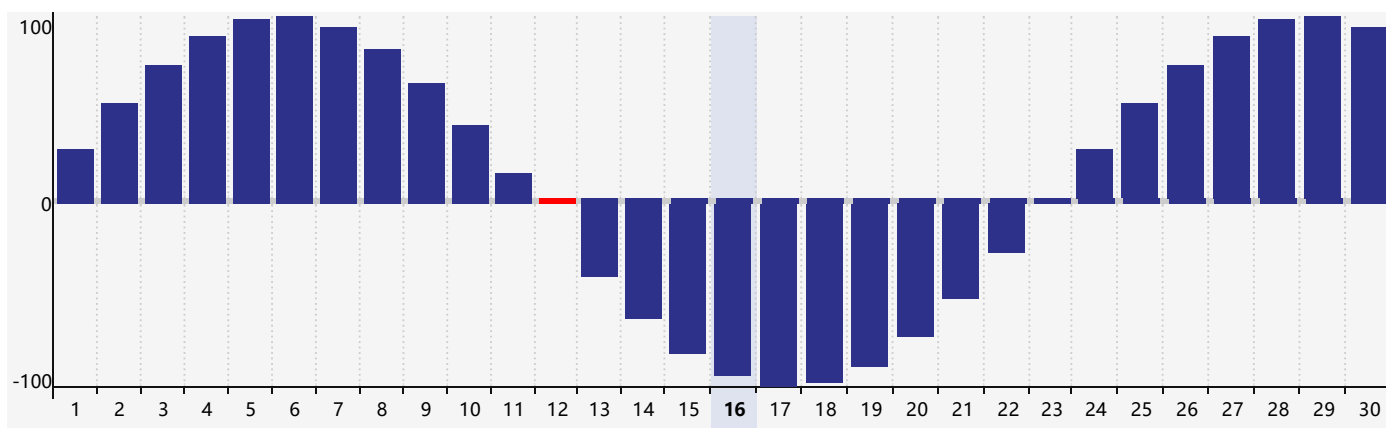

Juin 2024 Calendrier de Biorythme Intellectuel

Juin 2024 Calendrier Émotionnel de Biorythme

Juin 2024 Calendrier de Biorythme Physique

Juin 2024

DIM	LUN	MAR	MER	JEU	VEN	SAM
26 	27 	28 	29 	30 	31 	1 Émotif 
2 	3 	4 	5 	6 	7 	8 
9 	10 	11 	12 Physique 	13 	14 	15 
16 	17 	18 	19 	20 	21 	22 
23 	24 Intellectuel 	25 	26 	27 	28 	29 Émotif 
30 	1 	2 	3 	4 	5 Physique 	6 