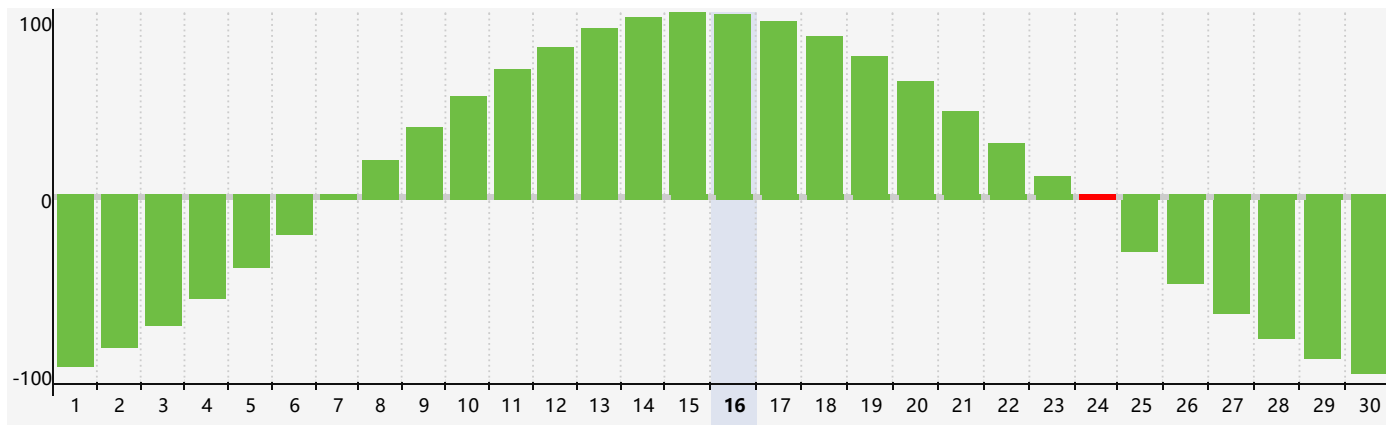

Juin 2024 Calendrier de Biorythme Intellectuel

Juin 2024 Calendrier Émotionnel de Biorythme

Juin 2024 Calendrier de Biorythme Physique

Juin 2024

DIM	LUN	MAR	MER	JEU	VEN	SAM
26 	27 	28 	29 	30 	31 	1 Émotif 
2 	3 	4 	5 	6 	7 	8 
9 	10 	11 	12 Physique 	13 	14 	15 
16 	17 	18 	19 	20 	21 	22 
23 	24 Intellectuel 	25 	26 	27 	28 	29 Émotif 
30 	1 	2 	3 	4 	5 Physique 	6 