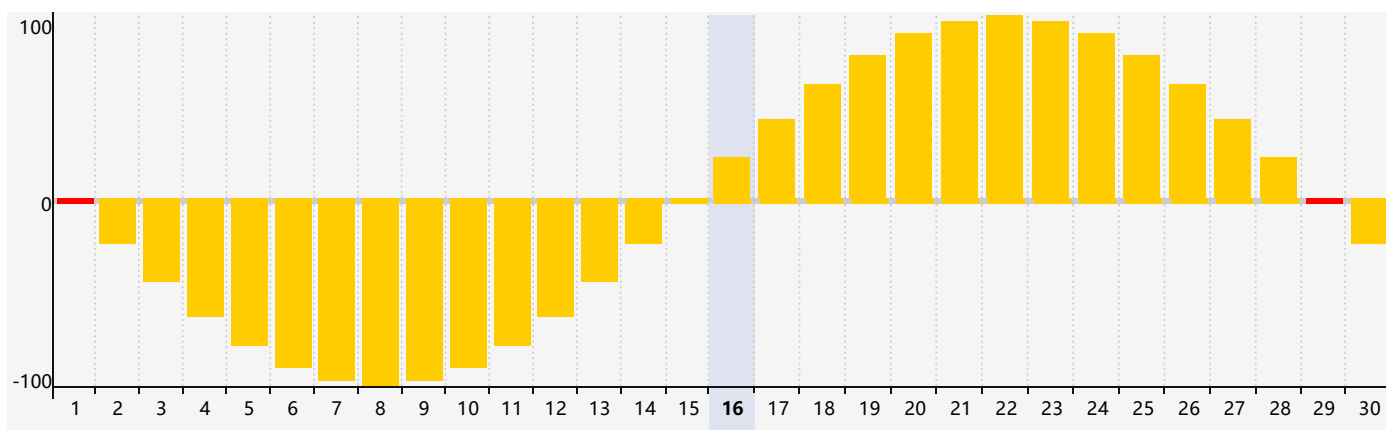

Juin 2024 Calendrier de Biorythme Intellectuel

Juin 2024 Calendrier Émotionnel de Biorythme

Juin 2024 Calendrier de Biorythme Physique

Juin 2024

DIM	LUN	MAR	MER	JEU	VEN	SAM
26 	27 	28 	29 	30 	31 	1 Émotif 
2 	3 	4 	5 	6 	7 	8 
9 	10 	11 	12 Physique 	13 	14 	15 
16 	17 	18 	19 	20 	21 	22 
23 	24 Intellectuel 	25 	26 	27 	28 	29 Émotif 
30 	1 	2 	3 	4 	5 Physique 	6 