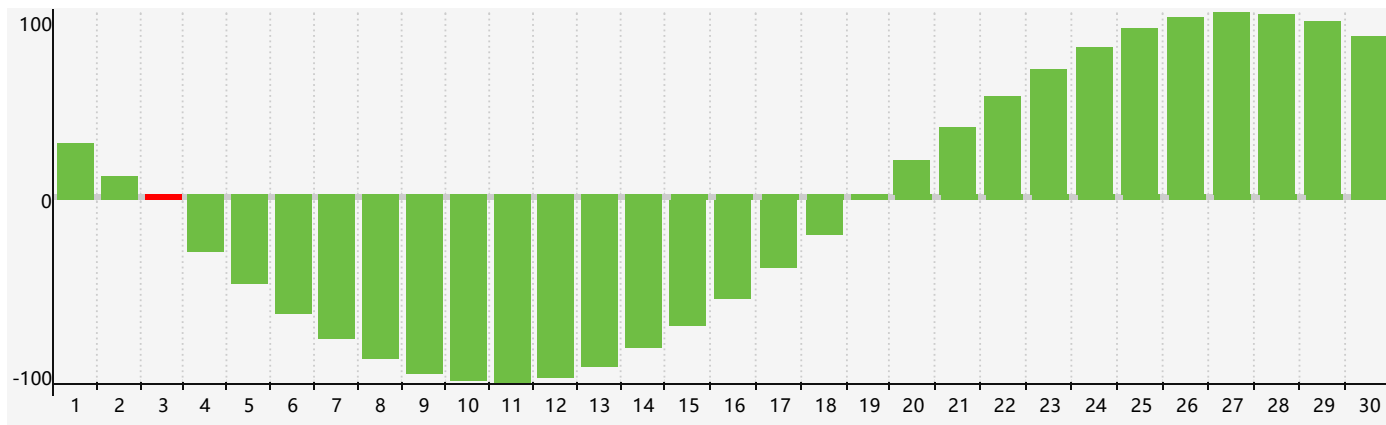

Juin 2024 Calendrier de Biorythme Intellectuel

Juin 2024 Calendrier Émotionnel de Biorythme

Juin 2024 Calendrier de Biorythme Physique

Juin 2024

DIM	LUN	MAR	MER	JEU	VEN	SAM
26 Physique	27 Émotif	28	29	30	31	1
2	3 Intellectuel	4	5	6	7	8
9	10	11	12	13	14	15
16	17	18 Physique	19	20	21	22
23	24 Émotif	25	26	27	28	29
30	1	2	3	4	5	6 Intellectuel