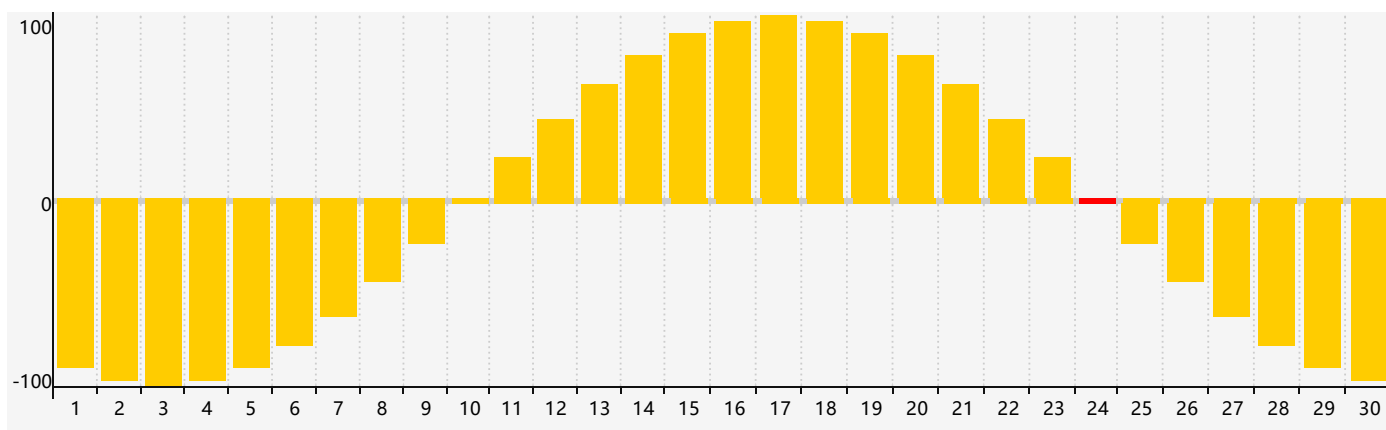

Juin 2024 Calendrier de Biorythme Intellectuel

Juin 2024 Calendrier Émotionnel de Biorythme

Juin 2024 Calendrier de Biorythme Physique

Juin 2024

DIM	LUN	MAR	MER	JEU	VEN	SAM
26 Physique	27 Émotif	28	29	30	31	1
2	3 Intellectuel	4	5	6	7	8
9	10	11	12	13	14	15
16	17	18 Physique	19	20	21	22
23	24 Émotif	25	26	27	28	29
30	1	2	3	4	5	6 Intellectuel