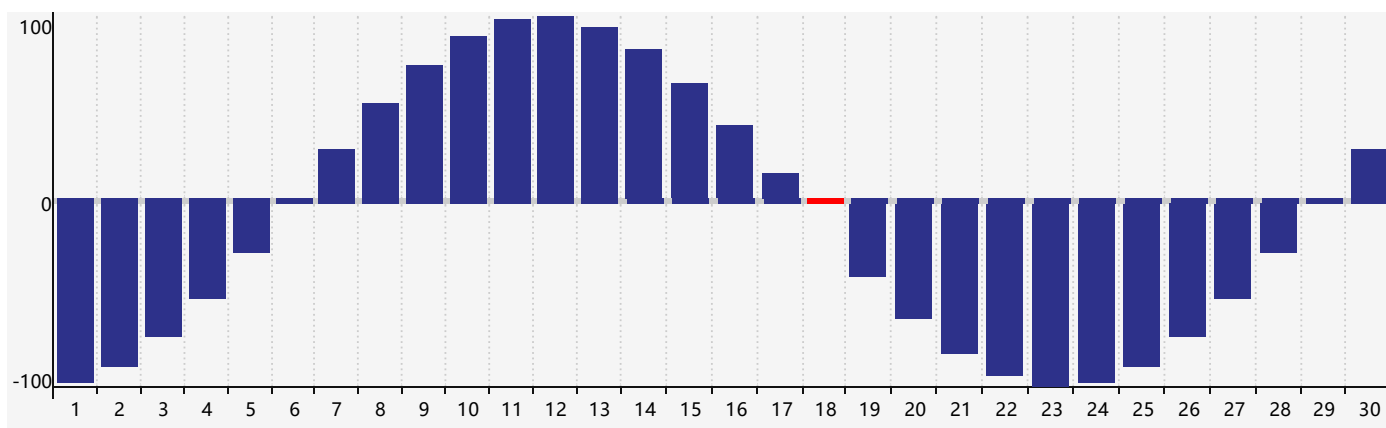

Juin 2024 Calendrier de Biorythme Intellectuel

Juin 2024 Calendrier Émotionnel de Biorythme

Juin 2024 Calendrier de Biorythme Physique

Juin 2024

DIM	LUN	MAR	MER	JEU	VEN	SAM
26 Physique	27 Émotif	28	29	30	31	1
2	3 Intellectuel	4	5	6	7	8
9	10	11	12	13	14	15
16	17	18 Physique	19	20	21	22
23	24 Émotif	25	26	27	28	29
30	1	2	3	4	5	6 Intellectuel