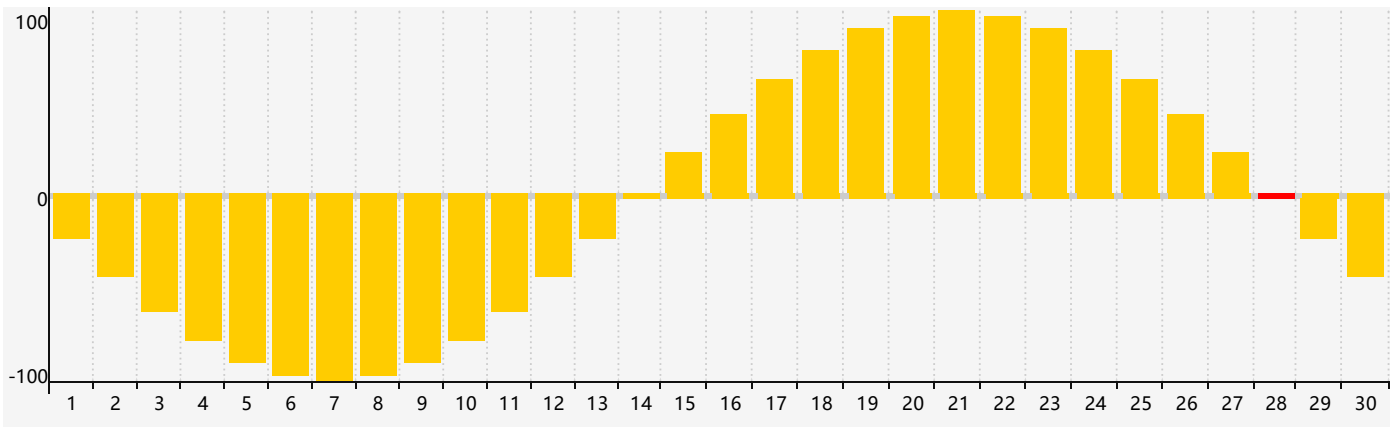

Juin 2024 Calendrier de Biorythme Intellectuel

Juin 2024 Calendrier Émotionnel de Biorythme

Juin 2024 Calendrier de Biorythme Physique

Juin 2024

DIM	LUN	MAR	MER	JEU	VEN	SAM
26	27	28	29	30	31 <small>Émotif</small>	1
2	3	4	5	6 <small>Physique</small>	7	8
9	10 <small>Intellectuel</small>	11	12	13	14	15
16	17	18	19	20	21	22
23	24	25	26	27	28 <small>Émotif</small>	29 <small>Physique</small>
30	1	2	3	4	5	6