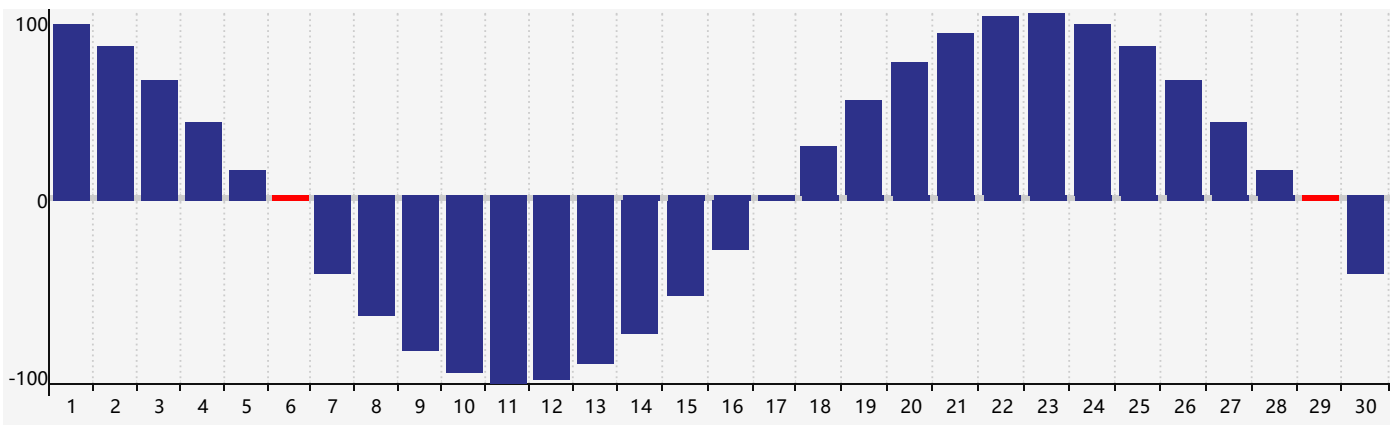

Juin 2024 Calendrier de Biorythme Intellectuel

Juin 2024 Calendrier Émotionnel de Biorythme

Juin 2024 Calendrier de Biorythme Physique

Juin 2024

DIM	LUN	MAR	MER	JEU	VEN	SAM
26	27	28	29	30	31 <small>Émotif</small>	1
2	3	4	5	6 <small>Physique</small>	7	8
9	10 <small>Intellectuel</small>	11	12	13	14	15
16	17	18	19	20	21	22
23	24	25	26	27	28 <small>Émotif</small>	29 <small>Physique</small>
30	1	2	3	4	5	6