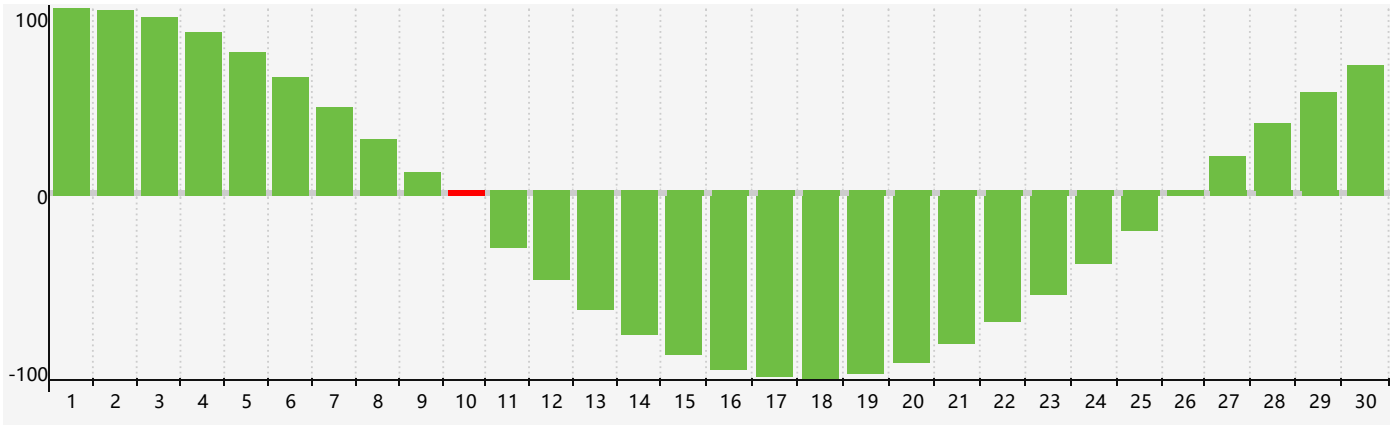

Juin 2024 Calendrier de Biorythme Intellectuel

Juin 2024 Calendrier Émotionnel de Biorythme

Juin 2024 Calendrier de Biorythme Physique

Juin 2024

DIM	LUN	MAR	MER	JEU	VEN	SAM
26	27	28	29	30	31 <small>Émotif</small>	1
2	3	4	5	6 <small>Physique</small>	7	8
9	10 <small>Intellectuel</small>	11	12	13	14	15
16	17	18	19	20	21	22
23	24	25	26	27	28 <small>Émotif</small>	29 <small>Physique</small>
30	1	2	3	4	5	6