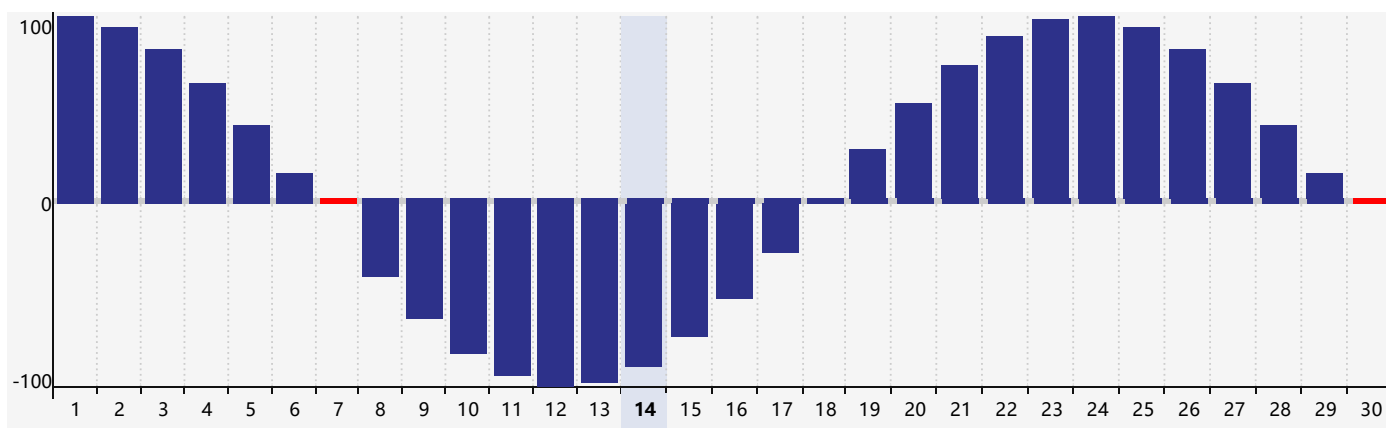

Juin 2024 Calendrier de Biorythme Intellectuel

Juin 2024 Calendrier Émotionnel de Biorythme

Juin 2024 Calendrier de Biorythme Physique

Jun 2024

DIM	LUN	MAR	MER	JEU	VEN	SAM
26	27	28	29	30	31	1
2	3	4	5	6	7	8
Émotif					Physique	
9	10	11	12	13	14	15
16	17	18	19	20	21	22
Intellectuel						
23	24	25	26	27	28	29
30	1	2	3	4	5	6
Émotif Physique						