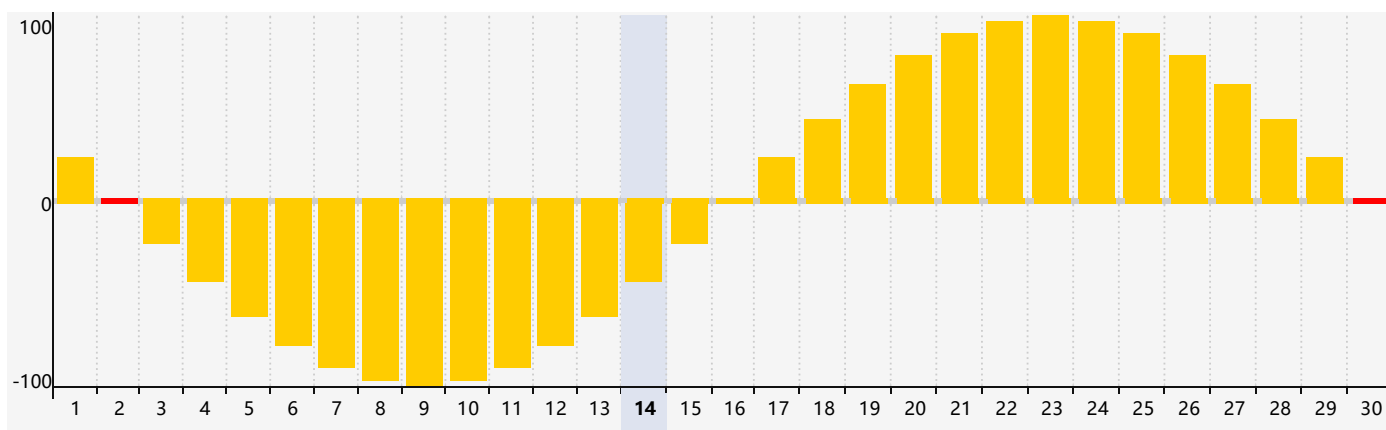

Juin 2024 Calendrier de Biorythme Intellectuel

Juin 2024 Calendrier Émotionnel de Biorythme

Juin 2024 Calendrier de Biorythme Physique

Jun 2024

DIM	LUN	MAR	MER	JEU	VEN	SAM
26	27	28	29	30	31	1
2	3	4	5	6	7	8
Émotif					Physique	
9	10	11	12	13	14	15
16	17	18	19	20	21	22
Intellectuel						
23	24	25	26	27	28	29
30	1	2	3	4	5	6
Émotif Physique						