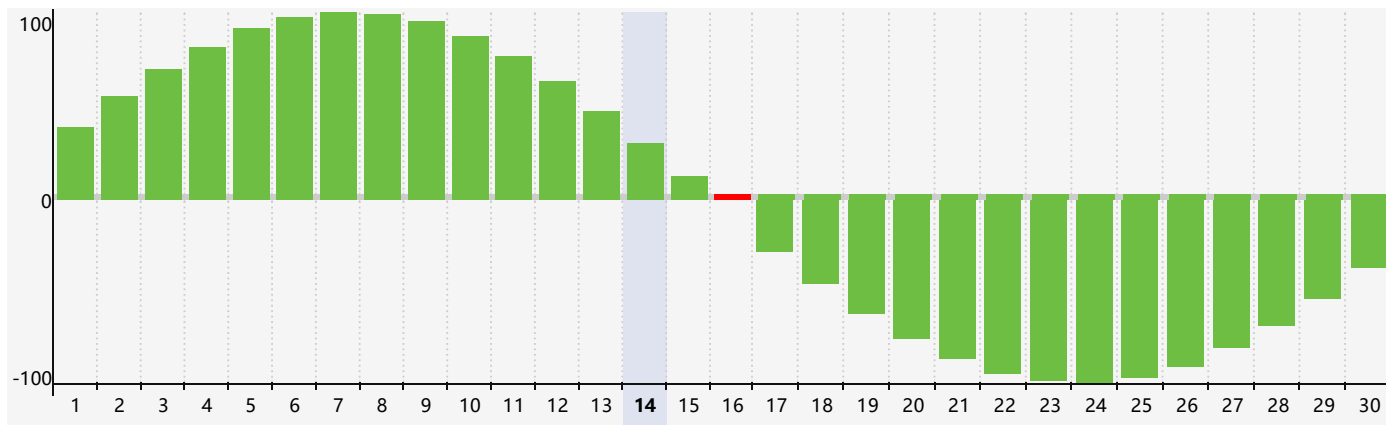

Juin 2024 Calendrier de Biorythme Intellectuel

Juin 2024 Calendrier Émotionnel de Biorythme

Juin 2024 Calendrier de Biorythme Physique

Jun 2024

DIM	LUN	MAR	MER	JEU	VEN	SAM
26	27	28	29	30	31	1
2	3	4	5	6	7	8
Émotif					Physique	
9	10	11	12	13	14	15
16	17	18	19	20	21	22
Intellectuel						
23	24	25	26	27	28	29
30	1	2	3	4	5	6
Émotif Physique						