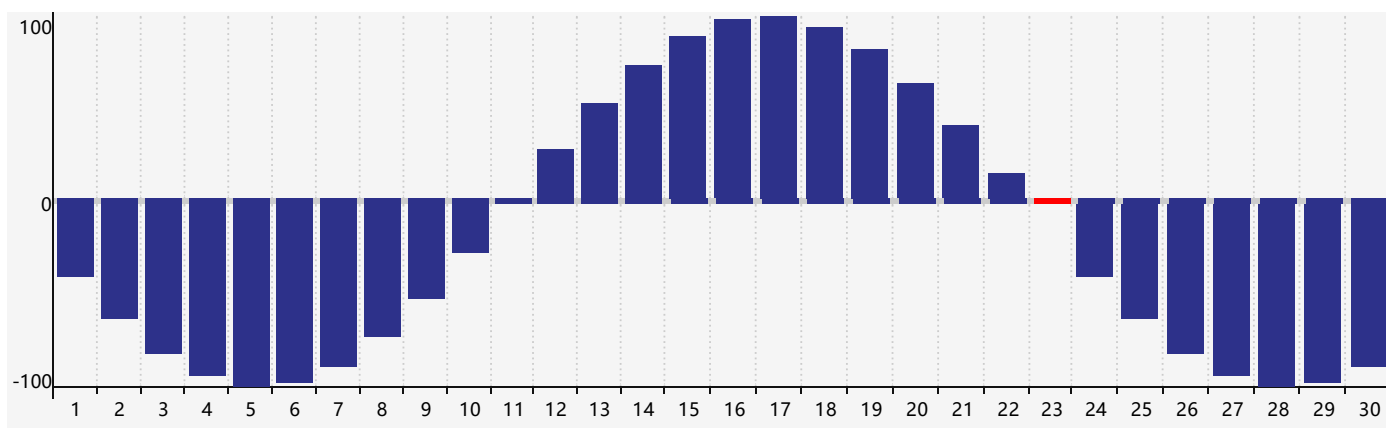

Juin 2024 Calendrier de Biorythme Intellectuel

Juin 2024 Calendrier Émotionnel de Biorythme

Juin 2024 Calendrier de Biorythme Physique

Juin 2024

DIM	LUN	MAR	MER	JEU	VEN	SAM
26 	27 	28 	29 	30 	31 <small>Physique</small> 	1 
2 	3 	4 	5 	6 	7 	8 
9 	10 	11 <small>Intellectuel Émotif</small> 	12 	13 	14 	15 
16 	17 	18 	19 	20 	21 	22 
23 <small>Physique</small> 	24 	25 	26 	27 	28 	29 
30 	1 	2 	3 	4 	5 	6 