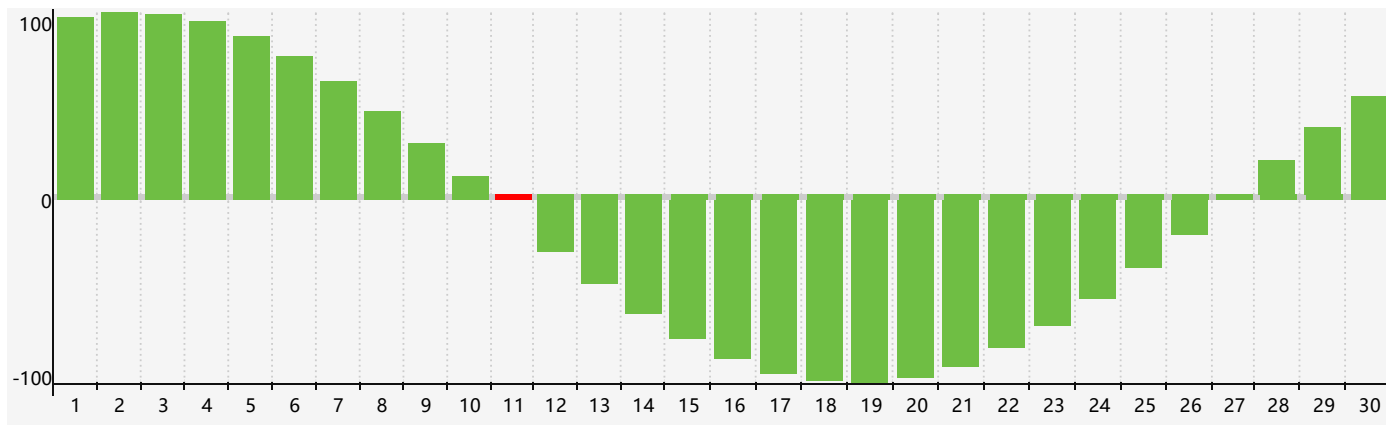

Juin 2024 Calendrier de Biorythme Intellectuel

Juin 2024 Calendrier Émotionnel de Biorythme

Juin 2024 Calendrier de Biorythme Physique

Juin 2024

DIM	LUN	MAR	MER	JEU	VEN	SAM
26 	27 	28 	29 	30 	31 <small>Physique</small> 	1 
2 	3 	4 	5 	6 	7 	8 
9 	10 	11 <small>Intellectuel Émotif</small> 	12 	13 	14 	15 
16 	17 	18 	19 	20 	21 	22 
23 <small>Physique</small> 	24 	25 	26 	27 	28 	29 
30 	1 	2 	3 	4 	5 	6 