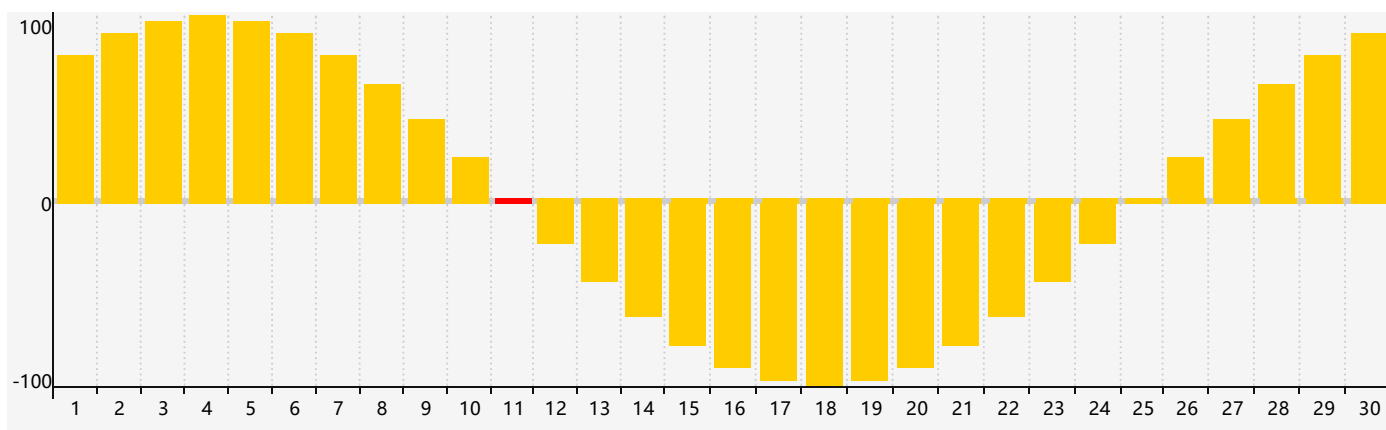

Juin 2024 Calendrier de Biorythme Intellectuel

Juin 2024 Calendrier Émotionnel de Biorythme

Juin 2024 Calendrier de Biorythme Physique

Juin 2024

DIM	LUN	MAR	MER	JEU	VEN	SAM
26 	27 	28 	29 	30 	31 <small>Physique</small> 	1 
2 	3 	4 	5 	6 	7 	8 
9 	10 	11 <small>Intellectuel Émotif</small> 	12 	13 	14 	15 
16 	17 	18 	19 	20 	21 	22 
23 <small>Physique</small> 	24 	25 	26 	27 	28 	29 
30 	1 	2 	3 	4 	5 	6 