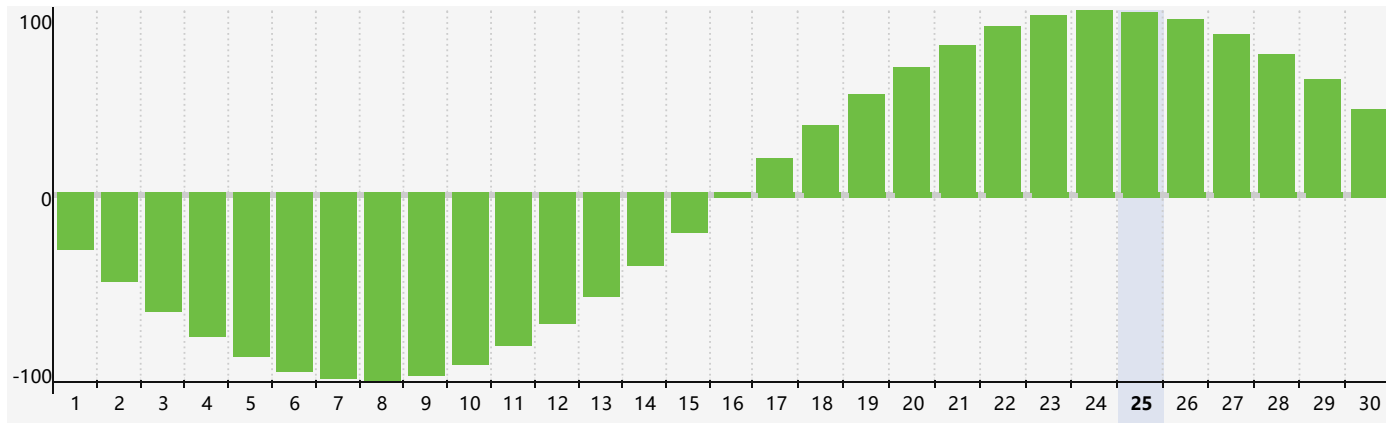

Juin 2024 Calendrier de Biorythme Intellectuel

Juin 2024 Calendrier Émotionnel de Biorythme

Juin 2024 Calendrier de Biorythme Physique

Jun 2024

DIM	LUN	MAR	MER	JEU	VEN	SAM
26	27	28	29	30	31 Intellectuel Physique	1
2	3	4	5	6	7	8
9 Émotif	10	11	12	13	14	15
16	17	18	19	20	21	22
23 Physique	24	25	26	27	28	29
30	1	2	3 Intellectuel	4	5	6