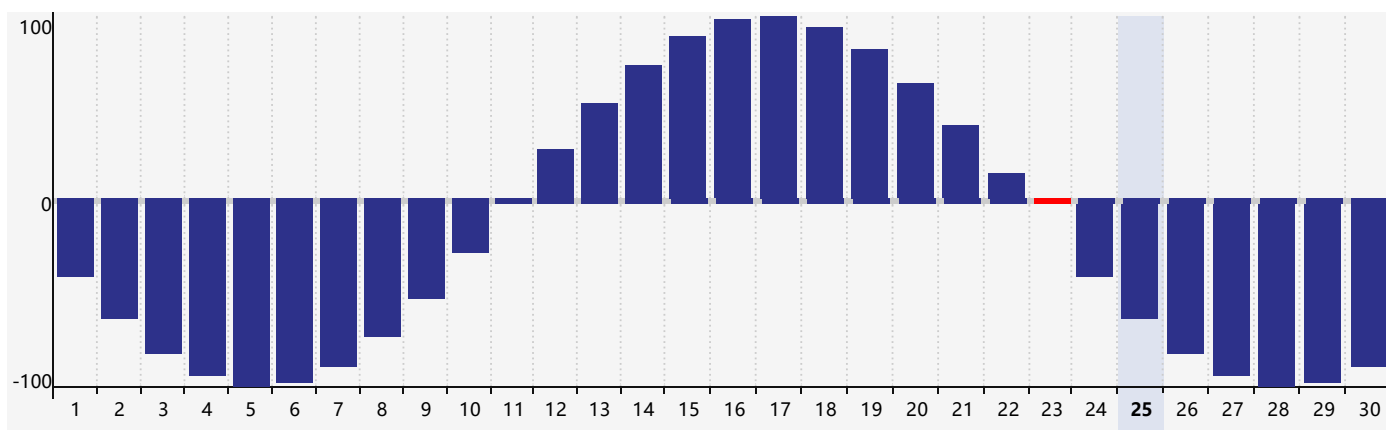

Juin 2024 Calendrier de Biorythme Intellectuel

Juin 2024 Calendrier Émotionnel de Biorythme

Juin 2024 Calendrier de Biorythme Physique

Jun 2024

DIM	LUN	MAR	MER	JEU	VEN	SAM
26	27	28	29	30	31 Intellectuel Physique	1
2	3	4	5	6	7	8
9 Émotif	10	11	12	13	14	15
16	17	18	19	20	21	22
23 Physique	24	25	26	27	28	29
30	1	2	3 Intellectuel	4	5	6