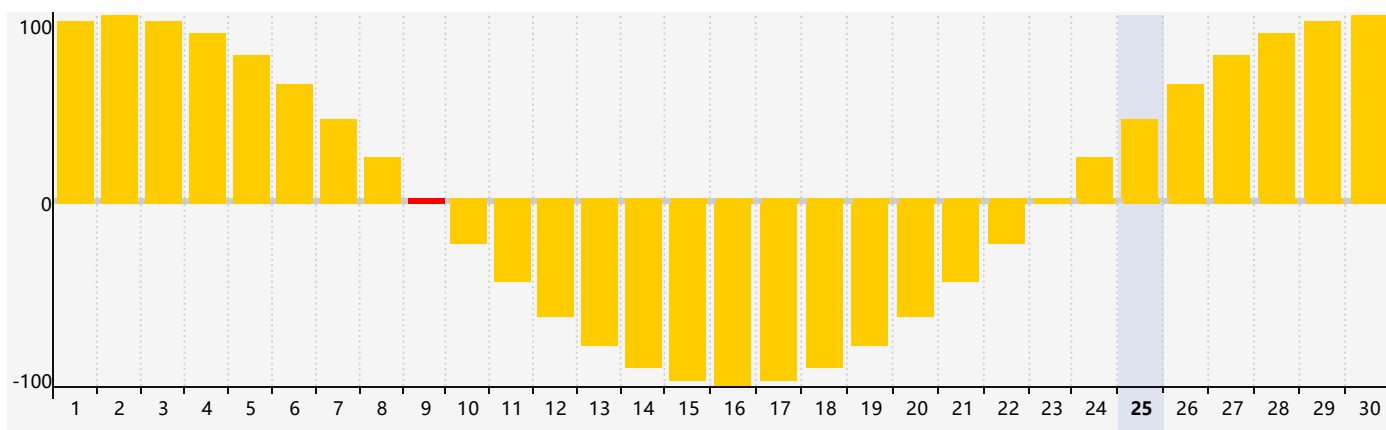

Juin 2024 Calendrier de Biorythme Intellectuel

Juin 2024 Calendrier Émotionnel de Biorythme

Juin 2024 Calendrier de Biorythme Physique

Jun 2024

DIM	LUN	MAR	MER	JEU	VEN	SAM
26	27	28	29	30	31 Intellectuel Physique	1
2	3	4	5	6	7	8
9 Émotif	10	11	12	13	14	15
16	17	18	19	20	21	22
23 Physique	24	25	26	27	28	29
30	1	2	3 Intellectuel	4	5	6