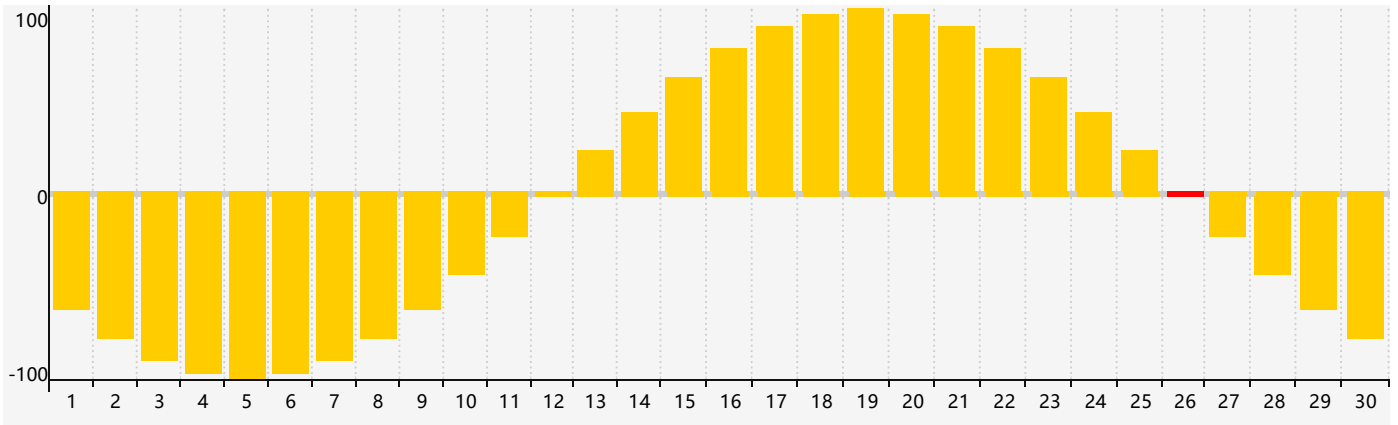

## Juin 2024 Calendrier de Biorythme Intellectuel

## Juin 2024 Calendrier Émotionnel de Biorythme

# Juin 2024

Juin 2024						
DIM	LUN	MAR	MER	JEU	VEN	SAM
26	27	28	29 <small>Émotif</small>	30	31	1
2	3	4	5	6 <small>Physique</small>	7	8
9	10	11	12	13	14	15 <small>Intellectuel</small>
16	17	18	19	20	21	22
23	24	25	26 <small>Émotif</small>	27	28	29 <small>Physique</small>
30	1	2	3	4	5	6