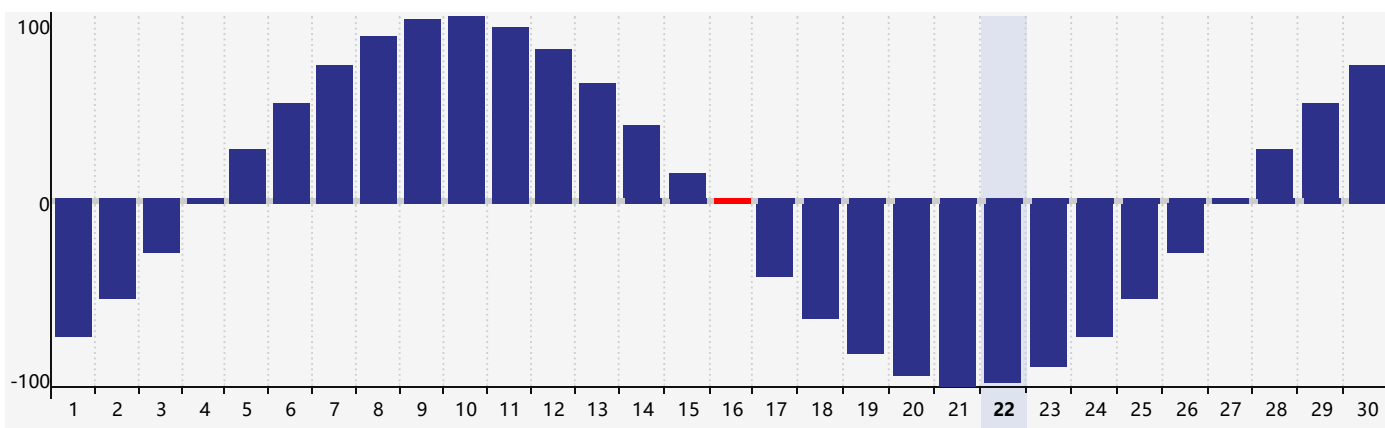

Juin 2024 Calendrier de Biorythme Intellectuel

Juin 2024 Calendrier Émotionnel de Biorythme

Juin 2024 Calendrier de Biorythme Physique

Juin 2024

DIM	LUN	MAR	MER	JEU	VEN	SAM
26 <small>Émotif</small> 	27 	28 	29 	30 	31 	1 
2 	3 	4 	5 	6 	7 	8 
9 	10 	11 	12 	13 	14 	15 
16 <small>Physique</small> 	17 	18 	19 	20 	21 <small>Intellectuel</small> 	22 
23 <small>Émotif</small> 	24 	25 	26 	27 	28 	29 
30 	1 	2 	3 	4 	5 	6 