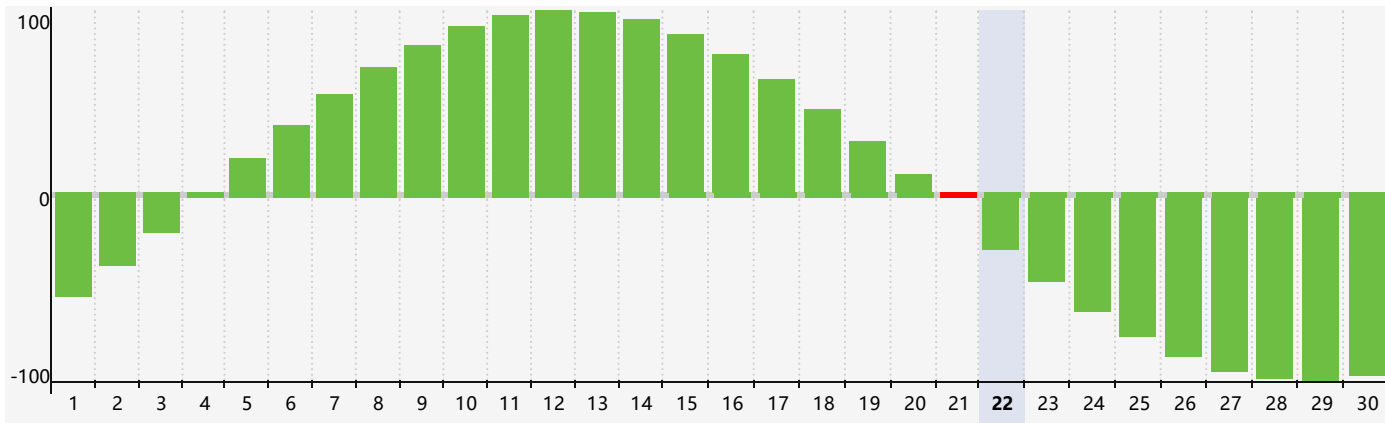

Juin 2024 Calendrier de Biorythme Intellectuel

Juin 2024 Calendrier Émotionnel de Biorythme

Juin 2024 Calendrier de Biorythme Physique

Juin 2024

DIM	LUN	MAR	MER	JEU	VEN	SAM
26 <small>Émotif</small> 	27 	28 	29 	30 	31 	1 
2 	3 	4 	5 	6 	7 	8 
9 	10 	11 	12 	13 	14 	15 
16 <small>Physique</small> 	17 	18 	19 	20 	21 <small>Intellectuel</small> 	22 
23 <small>Émotif</small> 	24 	25 	26 	27 	28 	29 
30 	1 	2 	3 	4 	5 	6 