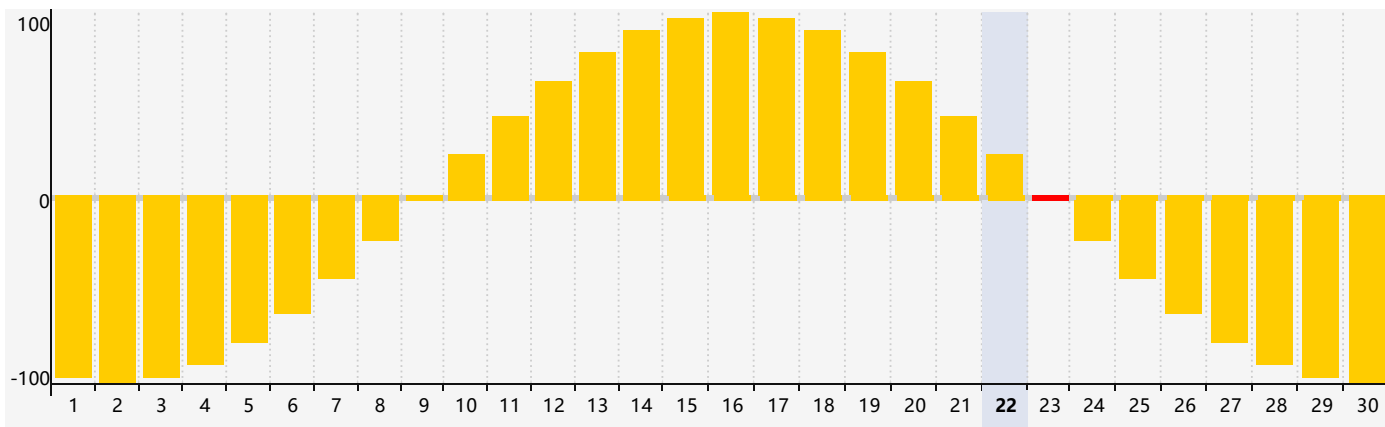

Juin 2024 Calendrier de Biorythme Intellectuel

Juin 2024 Calendrier Émotionnel de Biorythme

Juin 2024 Calendrier de Biorythme Physique

Juin 2024

DIM	LUN	MAR	MER	JEU	VEN	SAM
26 <small>Émotif</small> 	27 	28 	29 	30 	31 	1 
2 	3 	4 	5 	6 	7 	8 
9 	10 	11 	12 	13 	14 	15 
16 <small>Physique</small> 	17 	18 	19 	20 	21 <small>Intellectuel</small> 	22 
23 <small>Émotif</small> 	24 	25 	26 	27 	28 	29 
30 	1 	2 	3 	4 	5 	6 