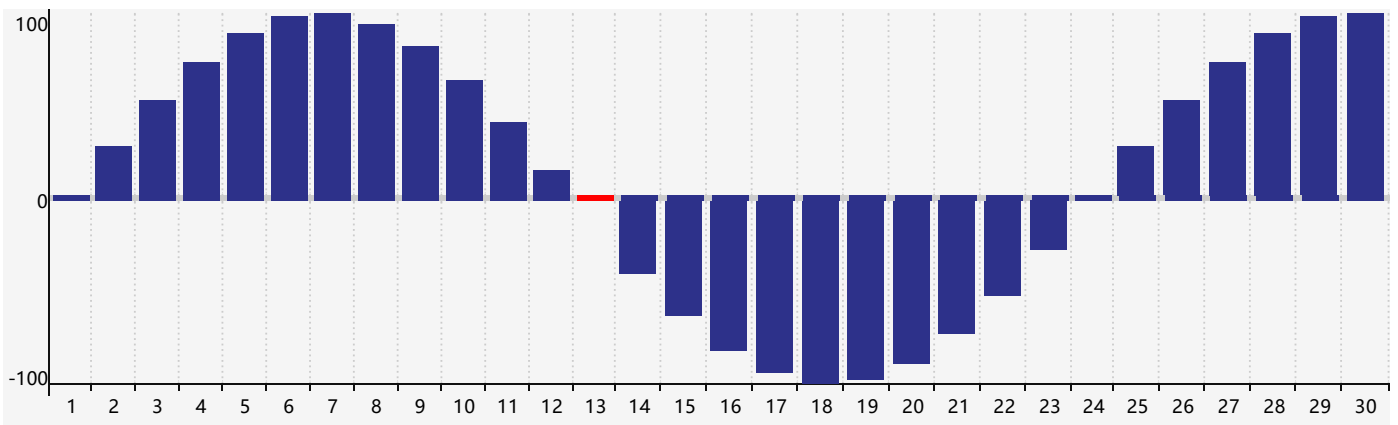

Juin 2024 Calendrier de Biorythme Intellectuel

Juin 2024 Calendrier Émotionnel de Biorythme

Juin 2024 Calendrier de Biorythme Physique

Juin 2024

DIM	LUN	MAR	MER	JEU	VEN	SAM
26 	27 	28 <small>Émotif</small> 	29 	30 	31 	1 
2 	3 	4 	5 	6 	7 	8 
9 	10 	11 <small>Intellectuel</small> 	12 	13 <small>Physique</small> 	14 	15 
16 	17 	18 	19 	20 	21 	22 
23 	24 	25 <small>Émotif</small> 	26 	27 	28 	29 
30 	1 	2 	3 	4 	5 	6 <small>Physique</small> 