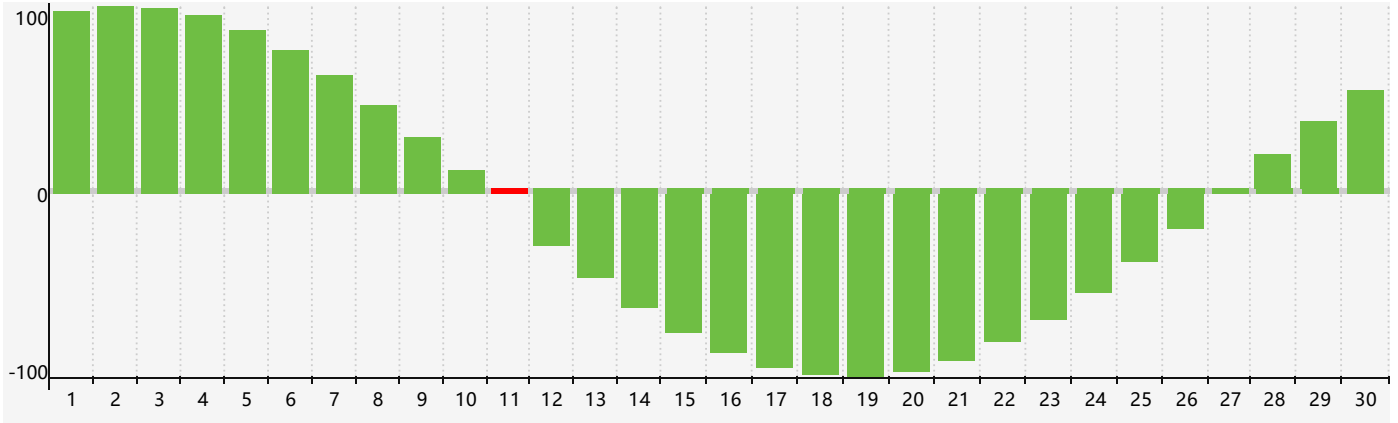

Juin 2024 Calendrier de Biorythme Intellectuel

Juin 2024 Calendrier Émotionnel de Biorythme

Juin 2024 Calendrier de Biorythme Physique

Juin 2024

DIM	LUN	MAR	MER	JEU	VEN	SAM
26 	27 	28 <small>Émotif</small> 	29 	30 	31 	1 
2 	3 	4 	5 	6 	7 	8 
9 	10 	11 <small>Intellectuel</small> 	12 	13 <small>Physique</small> 	14 	15 
16 	17 	18 	19 	20 	21 	22 
23 	24 	25 <small>Émotif</small> 	26 	27 	28 	29 
30 	1 	2 	3 	4 	5 	6 <small>Physique</small> 