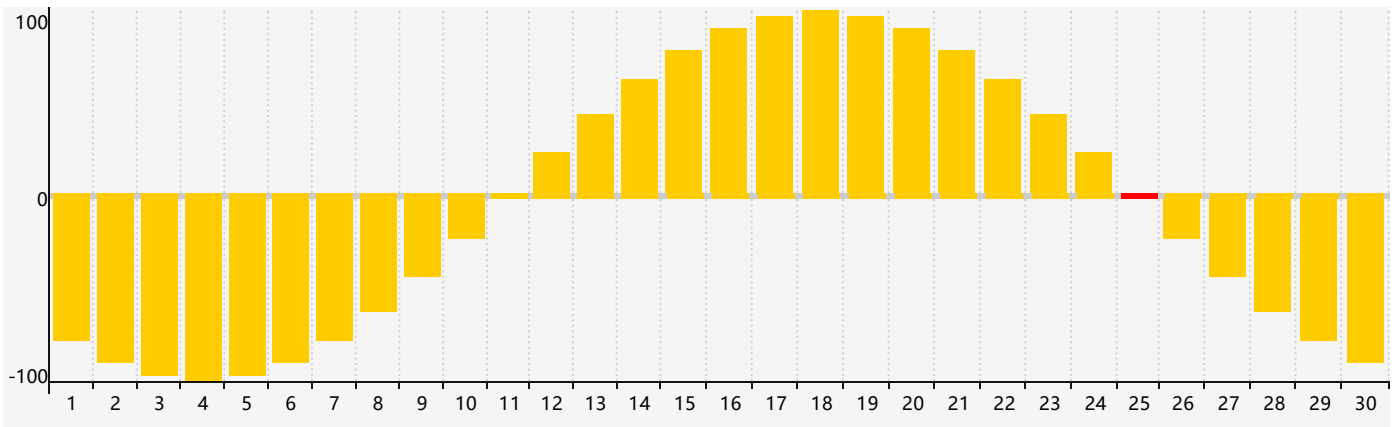

Juin 2024 Calendrier de Biorythme Intellectuel

Juin 2024 Calendrier Émotionnel de Biorythme

Juin 2024 Calendrier de Biorythme Physique

Juin 2024

DIM	LUN	MAR	MER	JEU	VEN	SAM
26 	27 	28 <small>Émotif</small> 	29 	30 	31 	1 
2 	3 	4 	5 	6 	7 	8 
9 	10 	11 <small>Intellectuel</small> 	12 	13 <small>Physique</small> 	14 	15 
16 	17 	18 	19 	20 	21 	22 
23 	24 	25 <small>Émotif</small> 	26 	27 	28 	29 
30 	1 	2 	3 	4 	5 	6 <small>Physique</small> 