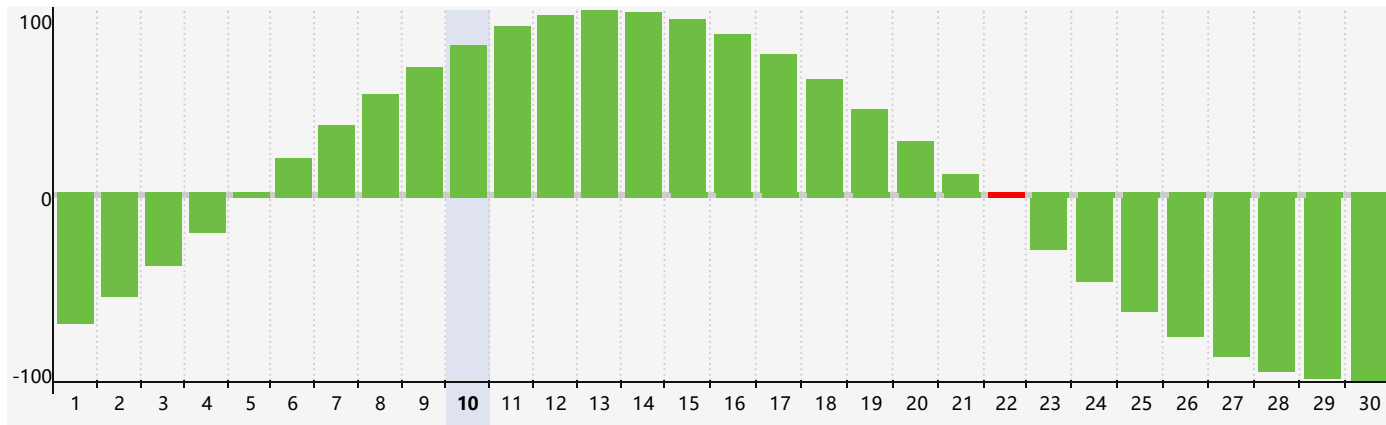

Juin 2024 Calendrier de Biorythme Intellectuel

Juin 2024 Calendrier Émotionnel de Biorythme

Juin 2024 Calendrier de Biorythme Physique

Juin 2024

DIM	LUN	MAR	MER	JEU	VEN	SAM
26 	27 	28 <small>Physique</small> 	29 	30 	31 	1 
2 	3 	4 	5 	6 	7 	8 <small>Émotif</small> 
9 	10 	11 	12 	13 	14 	15 
16 	17 	18 	19 	20 <small>Physique</small> 	21 	22 <small>Intellectuel</small> 
23 	24 	25 	26 	27 	28 	29 
30 	1 	2 	3 	4 	5 	6 <small>Émotif</small> 