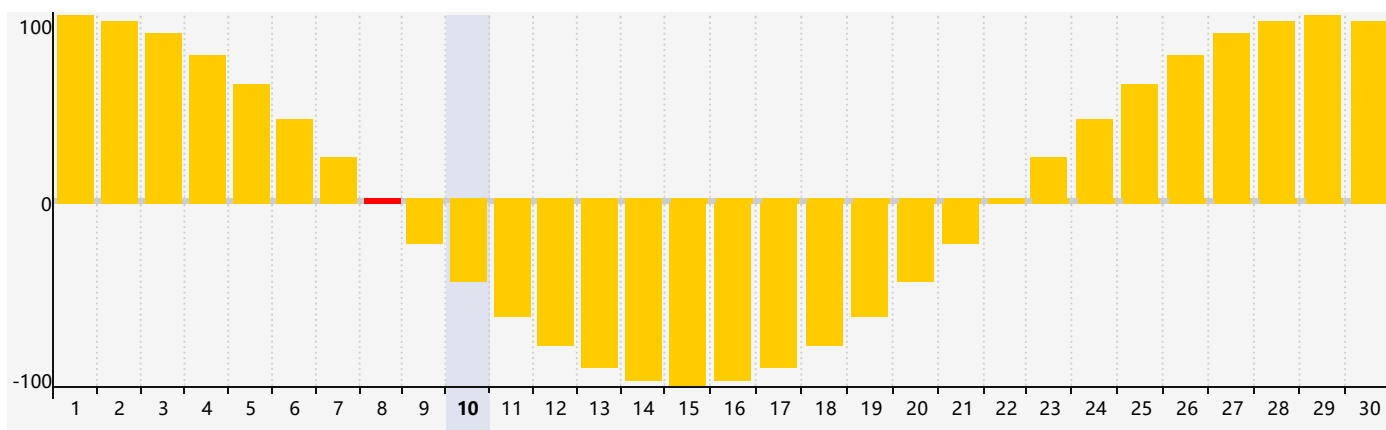

Juin 2024 Calendrier de Biorythme Intellectuel

Juin 2024 Calendrier Émotionnel de Biorythme

Juin 2024 Calendrier de Biorythme Physique

Juin 2024

DIM	LUN	MAR	MER	JEU	VEN	SAM
26 	27 	28 <small>Physique</small> 	29 	30 	31 	1 
2 	3 	4 	5 	6 	7 	8 <small>Émotif</small> 
9 	10 	11 	12 	13 	14 	15 
16 	17 	18 	19 	20 <small>Physique</small> 	21 	22 <small>Intellectuel</small> 
23 	24 	25 	26 	27 	28 	29 
30 	1 	2 	3 	4 	5 	6 <small>Émotif</small> 