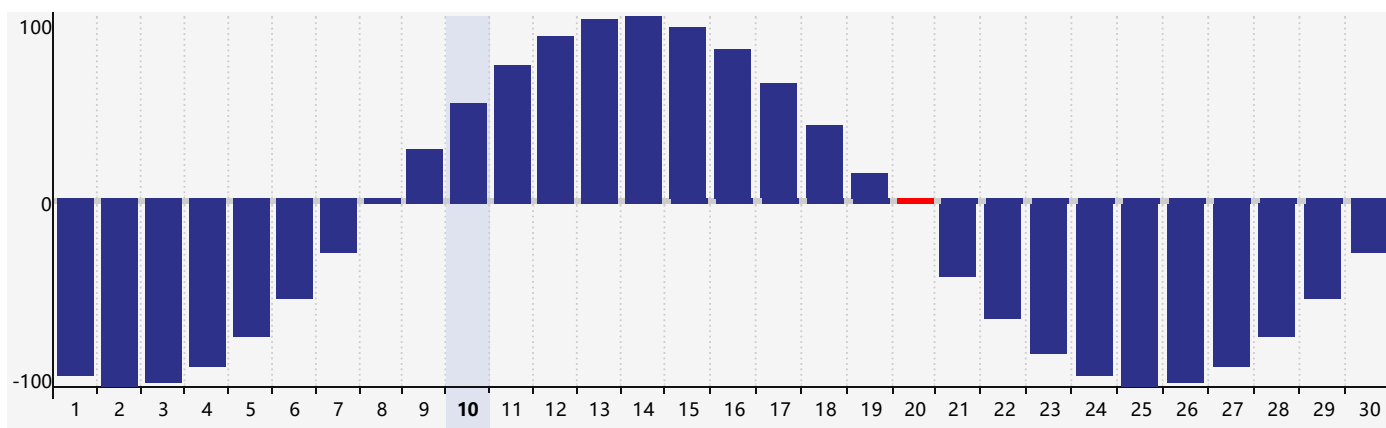

Juin 2024 Calendrier de Biorythme Intellectuel

Juin 2024 Calendrier Émotionnel de Biorythme

Juin 2024 Calendrier de Biorythme Physique

Juin 2024

DIM	LUN	MAR	MER	JEU	VEN	SAM
26 	27 	28 <small>Physique</small> 	29 	30 	31 	1 
2 	3 	4 	5 	6 	7 	8 <small>Émotif</small> 
9 	10 	11 	12 	13 	14 	15 
16 	17 	18 	19 	20 <small>Physique</small> 	21 	22 <small>Intellectuel</small> 
23 	24 	25 	26 	27 	28 	29 
30 	1 	2 	3 	4 	5 	6 <small>Émotif</small> 