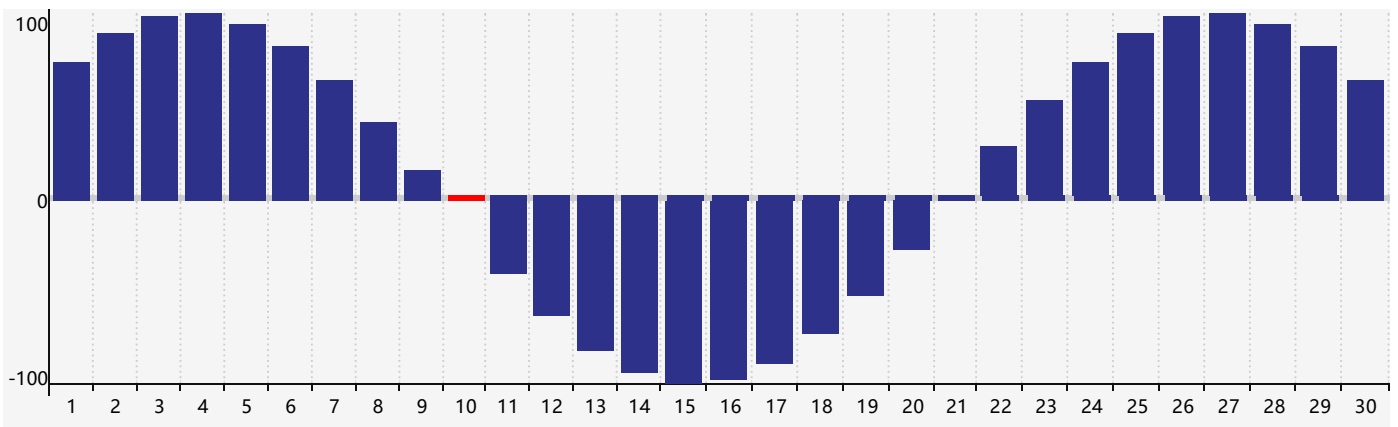

Juin 2024 Calendrier de Biorythme Intellectuel

Juin 2024 Calendrier Émotionnel de Biorythme

Juin 2024 Calendrier de Biorythme Physique

Jun 2024

DIM	LUN	MAR	MER	JEU	VEN	SAM
26	27	28	29	30	31	1
2	3	4	5	6	7 <small>Émotif</small>	8
9	10 <small>Physique</small>	11	12	13	14	15
16	17	18	19	20	21	22
23	24	25 <small>Intellectuel</small>	26	27	28	29
30	1	2	3 <small>Physique</small>	4	5 <small>Émotif</small>	6