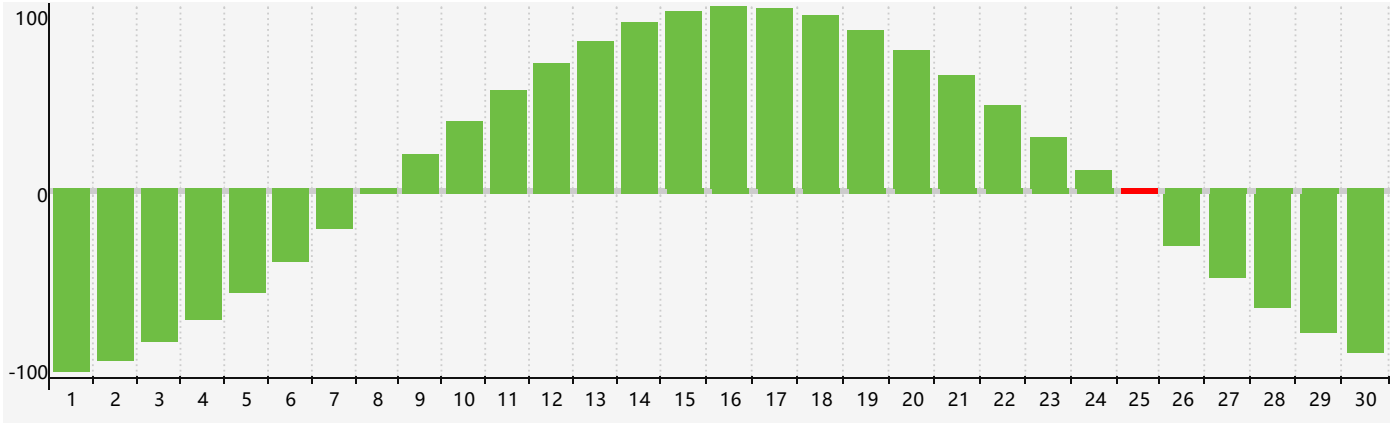

Juin 2024 Calendrier de Biorythme Intellectuel

Juin 2024 Calendrier Émotionnel de Biorythme

Juin 2024 Calendrier de Biorythme Physique

Jun 2024

DIM	LUN	MAR	MER	JEU	VEN	SAM
26	27	28	29	30	31	1
2	3	4	5	6	7 <small>Émotif</small>	8
9	10 <small>Physique</small>	11	12	13	14	15
16	17	18	19	20	21	22
23	24	25 <small>Intellectuel</small>	26	27	28	29
30	1	2	3 <small>Physique</small>	4	5 <small>Émotif</small>	6