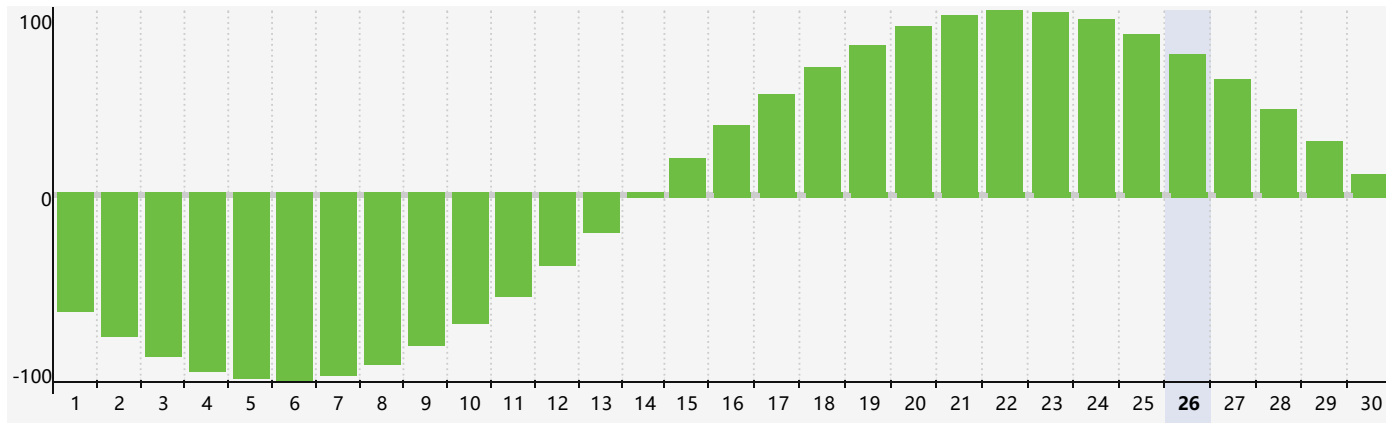

Juin 2024 Calendrier de Biorythme Intellectuel

Juin 2024 Calendrier Émotionnel de Biorythme

Juin 2024 Calendrier de Biorythme Physique

Juin 2024

DIM	LUN	MAR	MER	JEU	VEN	SAM
26	27	28	29 <small>Intellectuel</small>	30	31	1
2	3	4	5 <small>Physique</small>	6	7	8
9	10	11 <small>Émotif</small>	12	13	14	15
16	17	18	19	20	21	22
23	24	25	26	27	28 <small>Physique</small>	29
30	1 <small>Intellectuel</small>	2	3	4	5	6