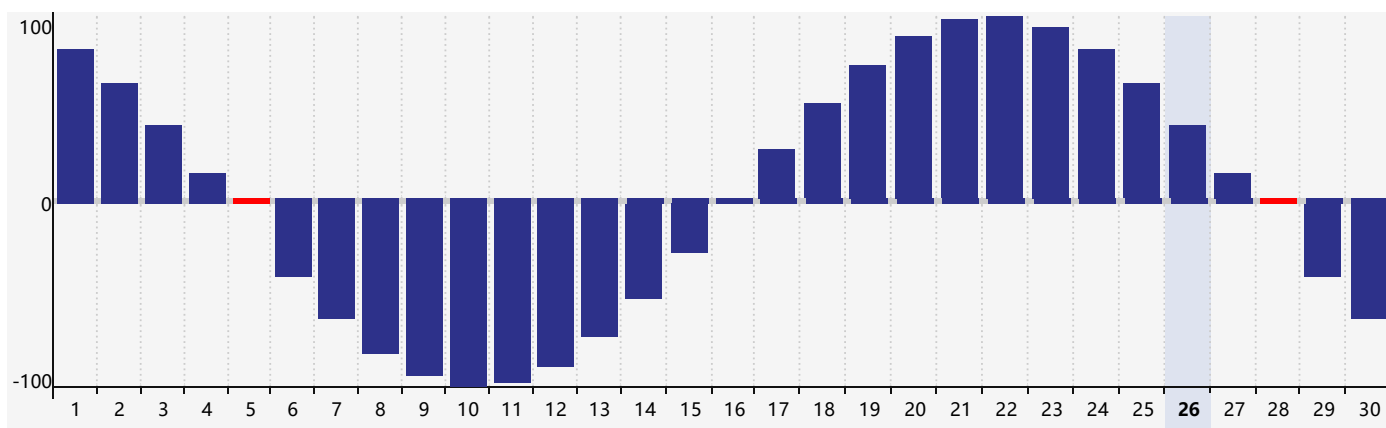

Juin 2024 Calendrier de Biorythme Intellectuel

Juin 2024 Calendrier Émotionnel de Biorythme

Juin 2024 Calendrier de Biorythme Physique

Juin 2024

DIM	LUN	MAR	MER	JEU	VEN	SAM
26	27	28	29 <small>Intellectuel</small>	30	31	1
2	3	4	5 <small>Physique</small>	6	7	8
9	10	11 <small>Émotif</small>	12	13	14	15
16	17	18	19	20	21	22
23	24	25	26	27	28 <small>Physique</small>	29
30	1 <small>Intellectuel</small>	2	3	4	5	6