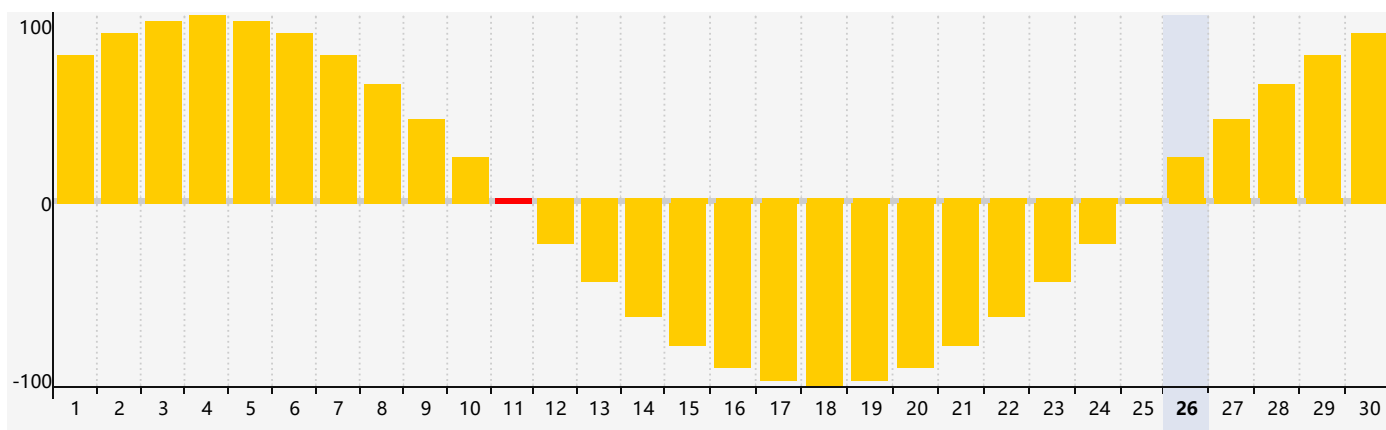

Juin 2024 Calendrier de Biorythme Intellectuel

Juin 2024 Calendrier Émotionnel de Biorythme

Juin 2024 Calendrier de Biorythme Physique

Juin 2024

DIM	LUN	MAR	MER	JEU	VEN	SAM
26	27	28	29 <small>Intellectuel</small>	30	31	1
2	3	4	5 <small>Physique</small>	6	7	8
9	10	11 <small>Émotif</small>	12	13	14	15
16	17	18	19	20	21	22
23	24	25	26	27	28 <small>Physique</small>	29
30	1 <small>Intellectuel</small>	2	3	4	5	6