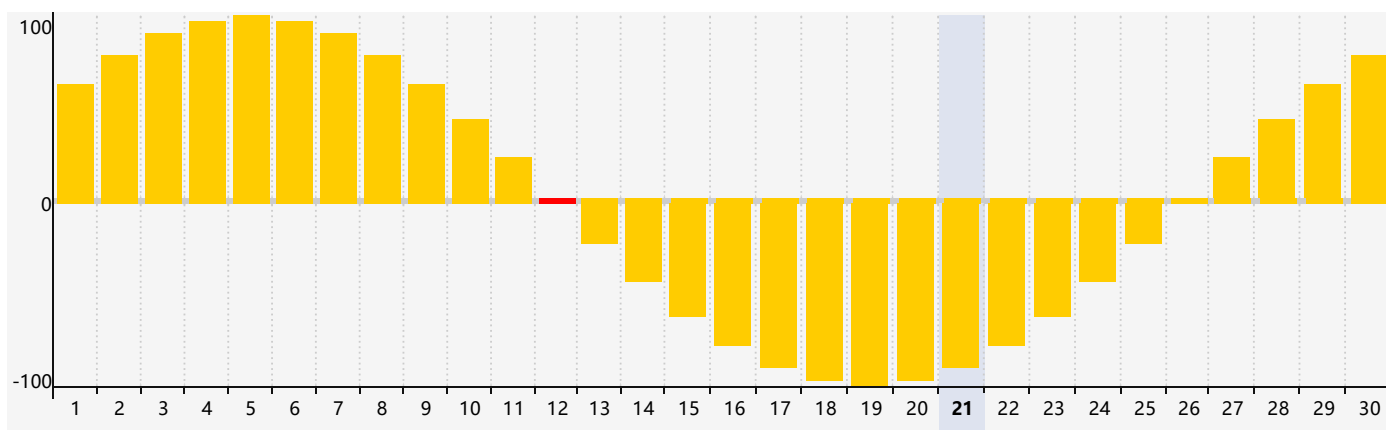

## Juin 2024 Calendrier de Biorythme Intellectuel

## Juin 2024 Calendrier Émotionnel de Biorythme

## Juin 2024 Calendrier de Biorythme Physique

# Juin 2024

| Juin 2024 |     |   |   |     |  |     |
|-----------|-----|---|---|-----|--|-----|
| DIM       | LUN | MAR   | MER   | JEU | VEN  | SAM |
| 26        | 27  | 28  | 29  | 30  | 31   | 1   |
| 2         | 3   | 4<br><span style="border: 1px solid red; padding: 2px;">Intellectuel</span> | 5   | 6   | 7  | 8   |
| 9         | 10  | 11  | 12<br><span style="border: 1px solid red; padding: 2px;">Émotif Physique</span> | 13  | 14   | 15  |
| 16        | 17  | 18  | 19  | 20  | 21   | 22  |
| 23        | 24  | 25  | 26  | 27  | 28   | 29  |
| 30        | 1   | 2   | 3   | 4   | 5<br><span style="border: 1px solid gray; padding: 2px;">Physique</span> | 6   |