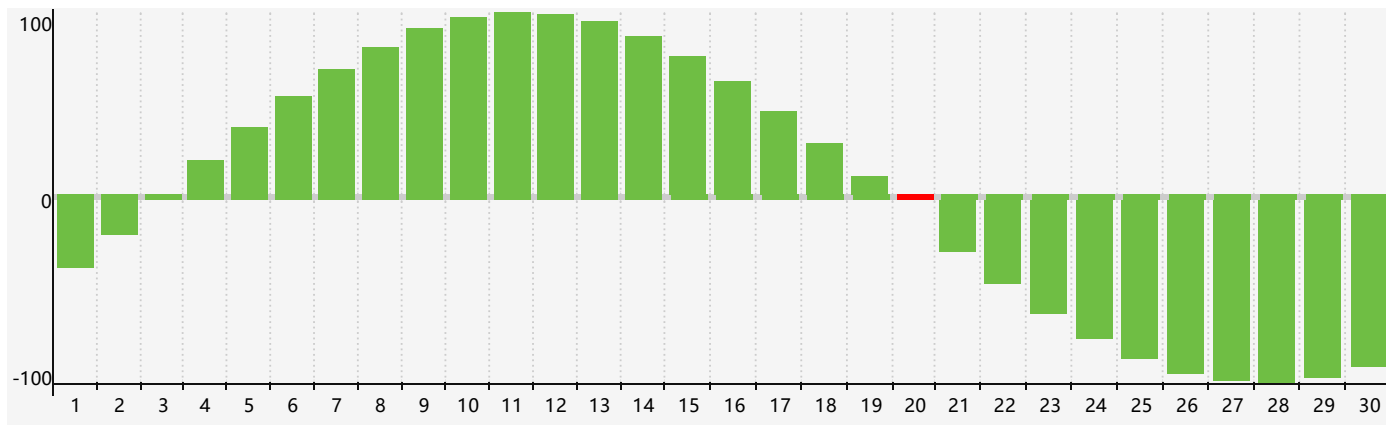

Juin 2024 Calendrier de Biorythme Intellectuel

Juin 2024 Calendrier Émotionnel de Biorythme

Juin 2024 Calendrier de Biorythme Physique

Juin 2024

DIM	LUN	MAR	MER	JEU	VEN	SAM
26	27	28	29 <small>Physique</small>	30	31	1
2	3	4 <small>Émotif</small>	5	6	7	8
9	10	11	12	13	14	15
16	17	18	19	20 <small>Intellectuel</small>	21 <small>Physique</small>	22
23	24	25	26	27	28	29
30	1	2 <small>Émotif</small>	3	4	5	6