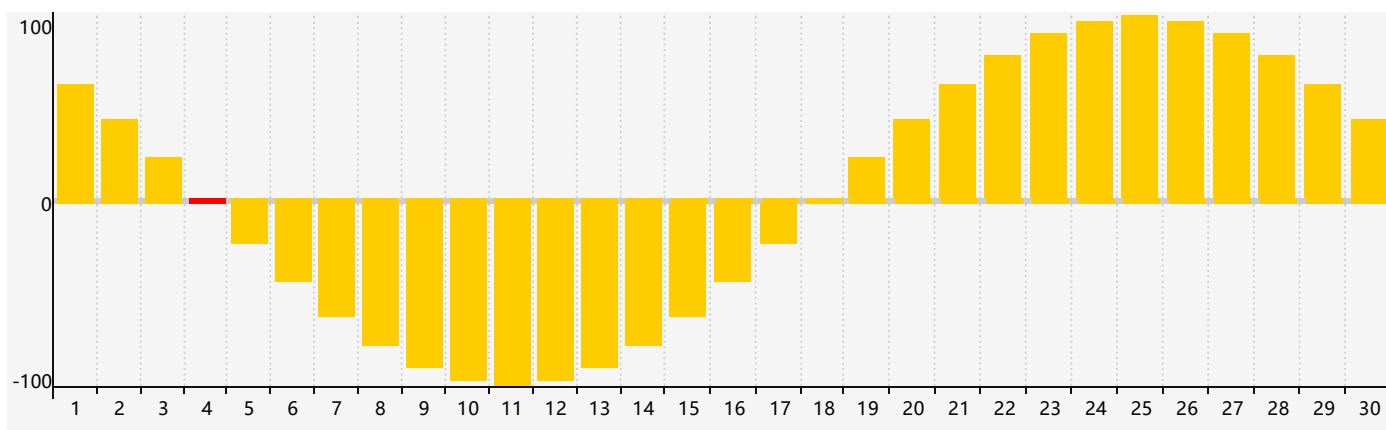

Juin 2024 Calendrier de Biorythme Intellectuel

Juin 2024 Calendrier Émotionnel de Biorythme

Juin 2024 Calendrier de Biorythme Physique

Juin 2024

DIM	LUN	MAR	MER	JEU	VEN	SAM
26	27	28	29 <small>Physique</small>	30	31	1
2	3	4 <small>Émotif</small>	5	6	7	8
9	10	11	12	13	14	15
16	17	18	19	20 <small>Intellectuel</small>	21 <small>Physique</small>	22
23	24	25	26	27	28	29
30	1	2 <small>Émotif</small>	3	4	5	6