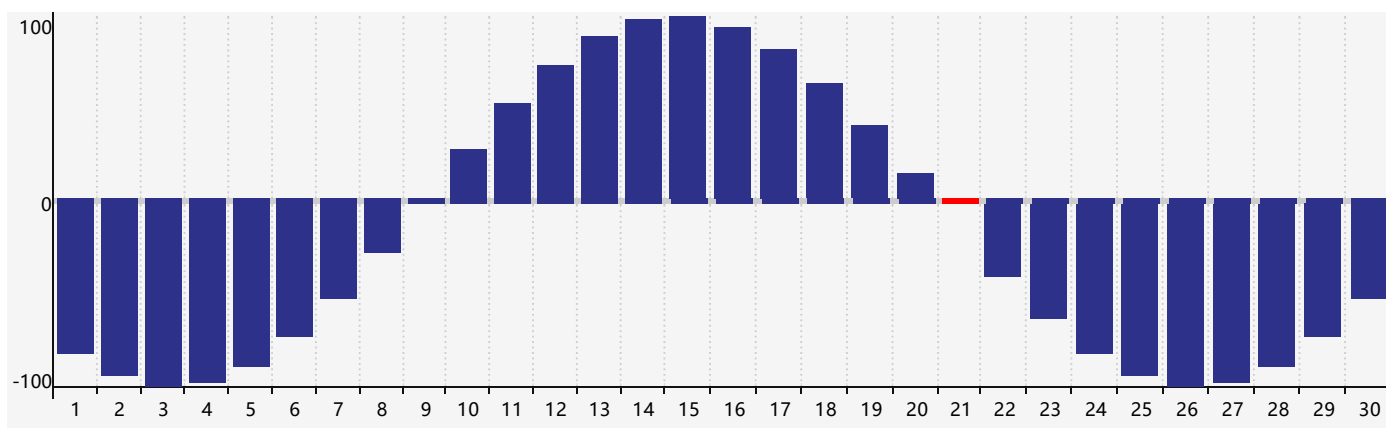

Juin 2024 Calendrier de Biorythme Intellectuel

Juin 2024 Calendrier Émotionnel de Biorythme

Juin 2024 Calendrier de Biorythme Physique

Juin 2024

DIM	LUN	MAR	MER	JEU	VEN	SAM
26	27	28	29 <small>Physique</small>	30	31	1
2	3	4 <small>Émotif</small>	5	6	7	8
9	10	11	12	13	14	15
16	17	18	19	20 <small>Intellectuel</small>	21 <small>Physique</small>	22
23	24	25	26	27	28	29
30	1	2 <small>Émotif</small>	3	4	5	6