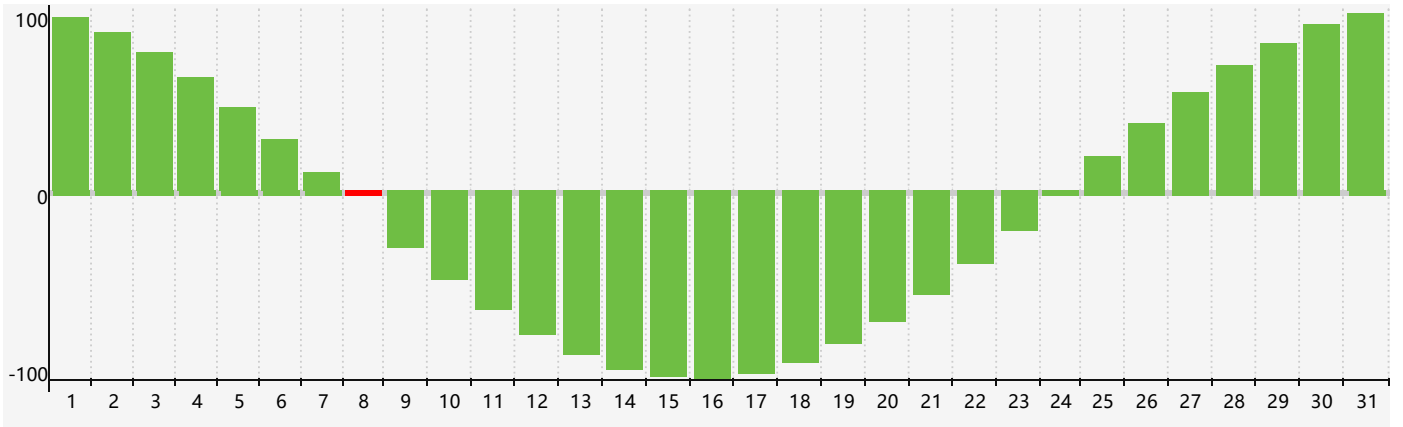

Mai 2024 Calendrier de Biorythme Intellectuel

Mai 2024

DIM	LUN	MAR	MER	JEU	VEN	SAM
28	29	30	1	2	3	4
5	6	7	8 Intellectuel	9	10	11
12	13	14	15	16	17	18
19	20	21	22	23	24	25
26	27	28	29	30	31	1