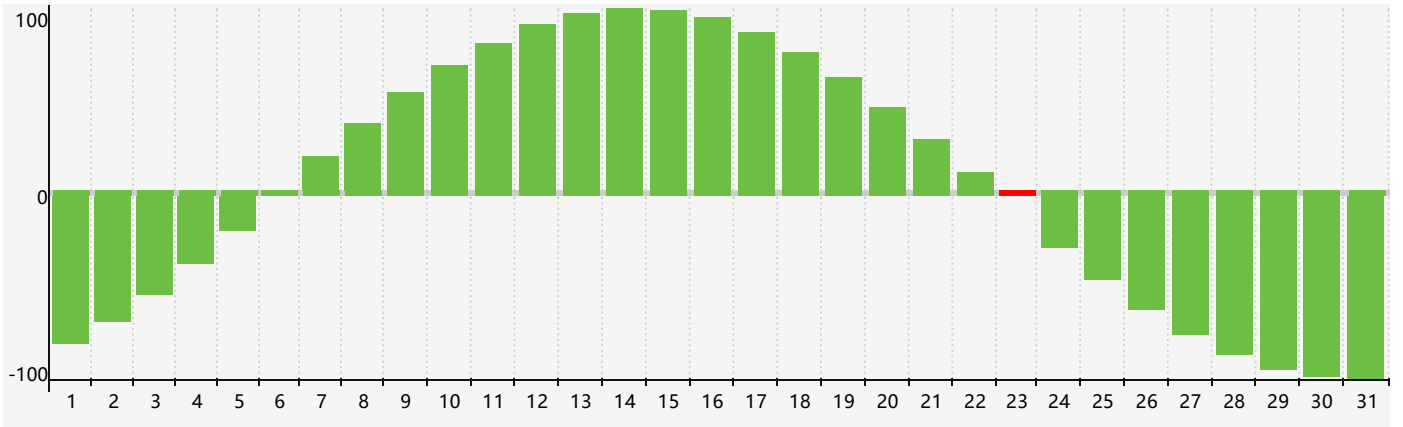

Mai 2024 Calendrier de Biorythme Intellectuel

Mai 2024

DIM	LUN	MAR	MER	JEU	VEN	SAM
28	29	30	1	2	3	4
5	6	7	8	9	10	11
12	13	14	15	16	17	18
19	20	21	22	23 Intellectuel	24	25
26	27	28	29	30	31	1