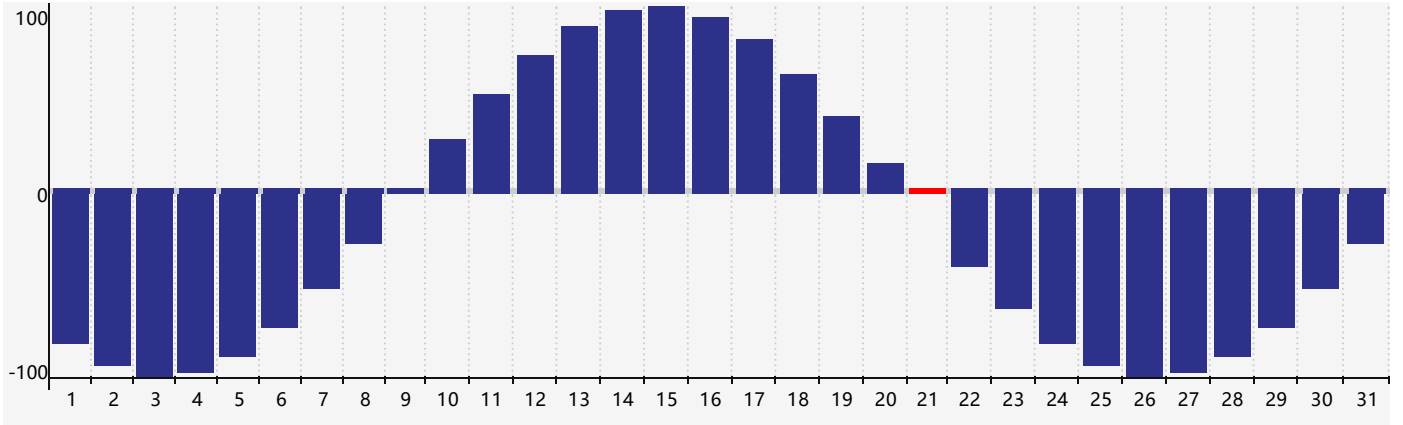

Mai 2024 Calendrier de Biorythme Physique

Mai 2024

DIM	LUN	MAR	MER	JEU	VEN	SAM
28 <small>Physique</small>	29	30	1	2	3	4
5	6	7	8	9	10	11
12	13	14	15	16	17	18
19	20	21 <small>Physique</small>	22	23	24	25
26	27	28	29	30	31	1