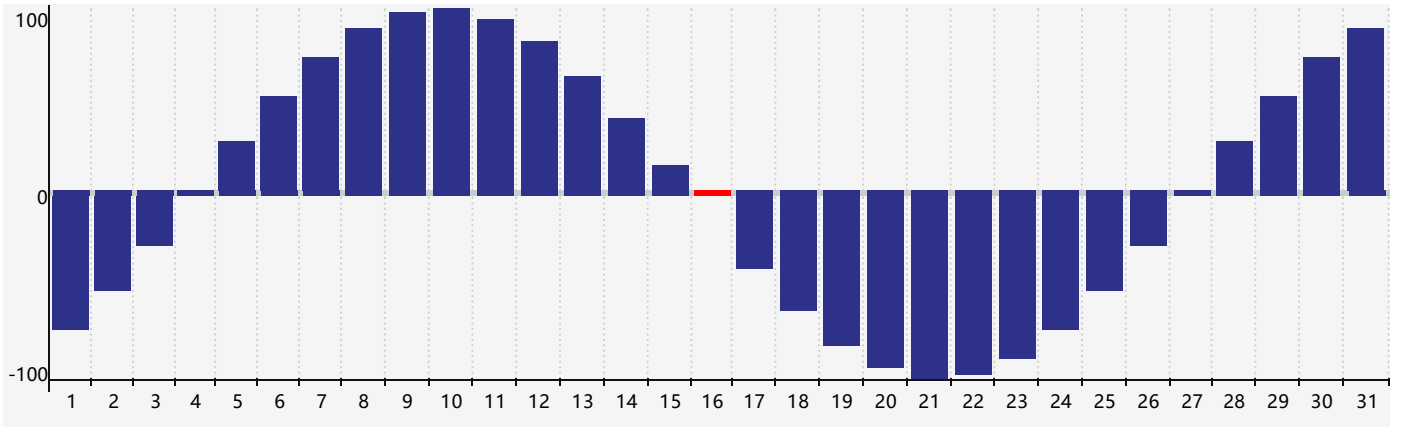

Mai 2024 Calendrier de Biorythme Physique

Mai 2024

DIM	LUN	MAR	MER	JEU	VEN	SAM
28	29	30	1	2	3	4
5	6	7	8	9	10	11
12	13	14	15	16 Physique	17	18
19	20	21	22	23	24	25
26	27	28	29	30	31	1