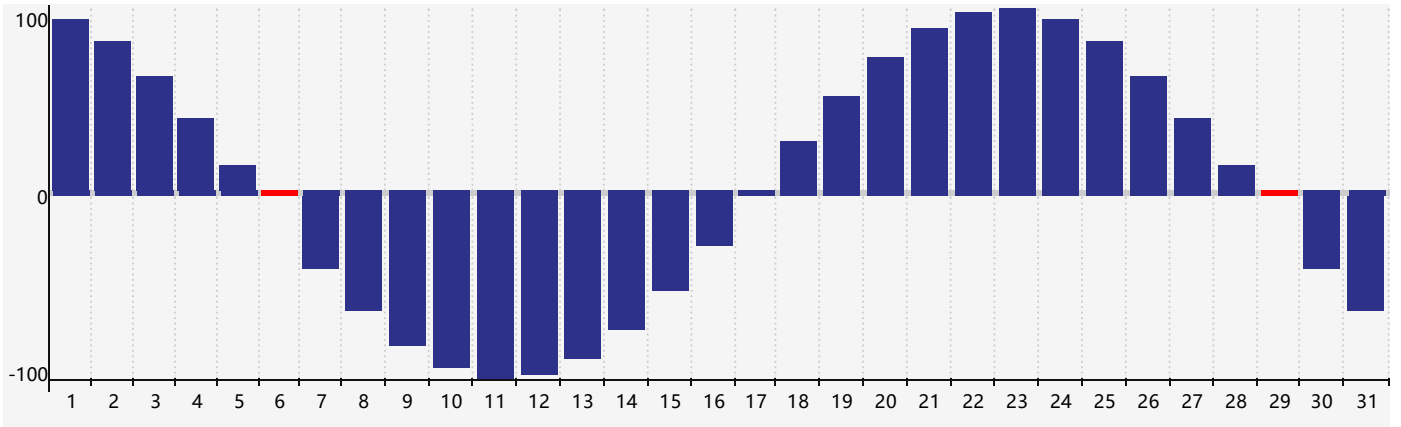

## Mai 2024 Calendrier de Biorythme Physique

## Mai 2024

| DIM | LUN   | MAR | MER  | JEU | VEN | SAM |
|-----|---|-----|--|-----|-----|-----|
| 28  | 29  | 30  | 1  | 2   | 3   | 4   |
| 5   | 6<br><span style="border: 1px solid red; padding: 2px;">Physique</span> | 7   | 8  | 9   | 10  | 11  |
| 12  | 13  | 14  | 15   | 16  | 17  | 18  |
| 19  | 20  | 21  | 22   | 23  | 24  | 25  |
| 26  | 27  | 28  | 29<br><span style="border: 1px solid red; padding: 2px;">Physique</span> | 30  | 31  | 1   |